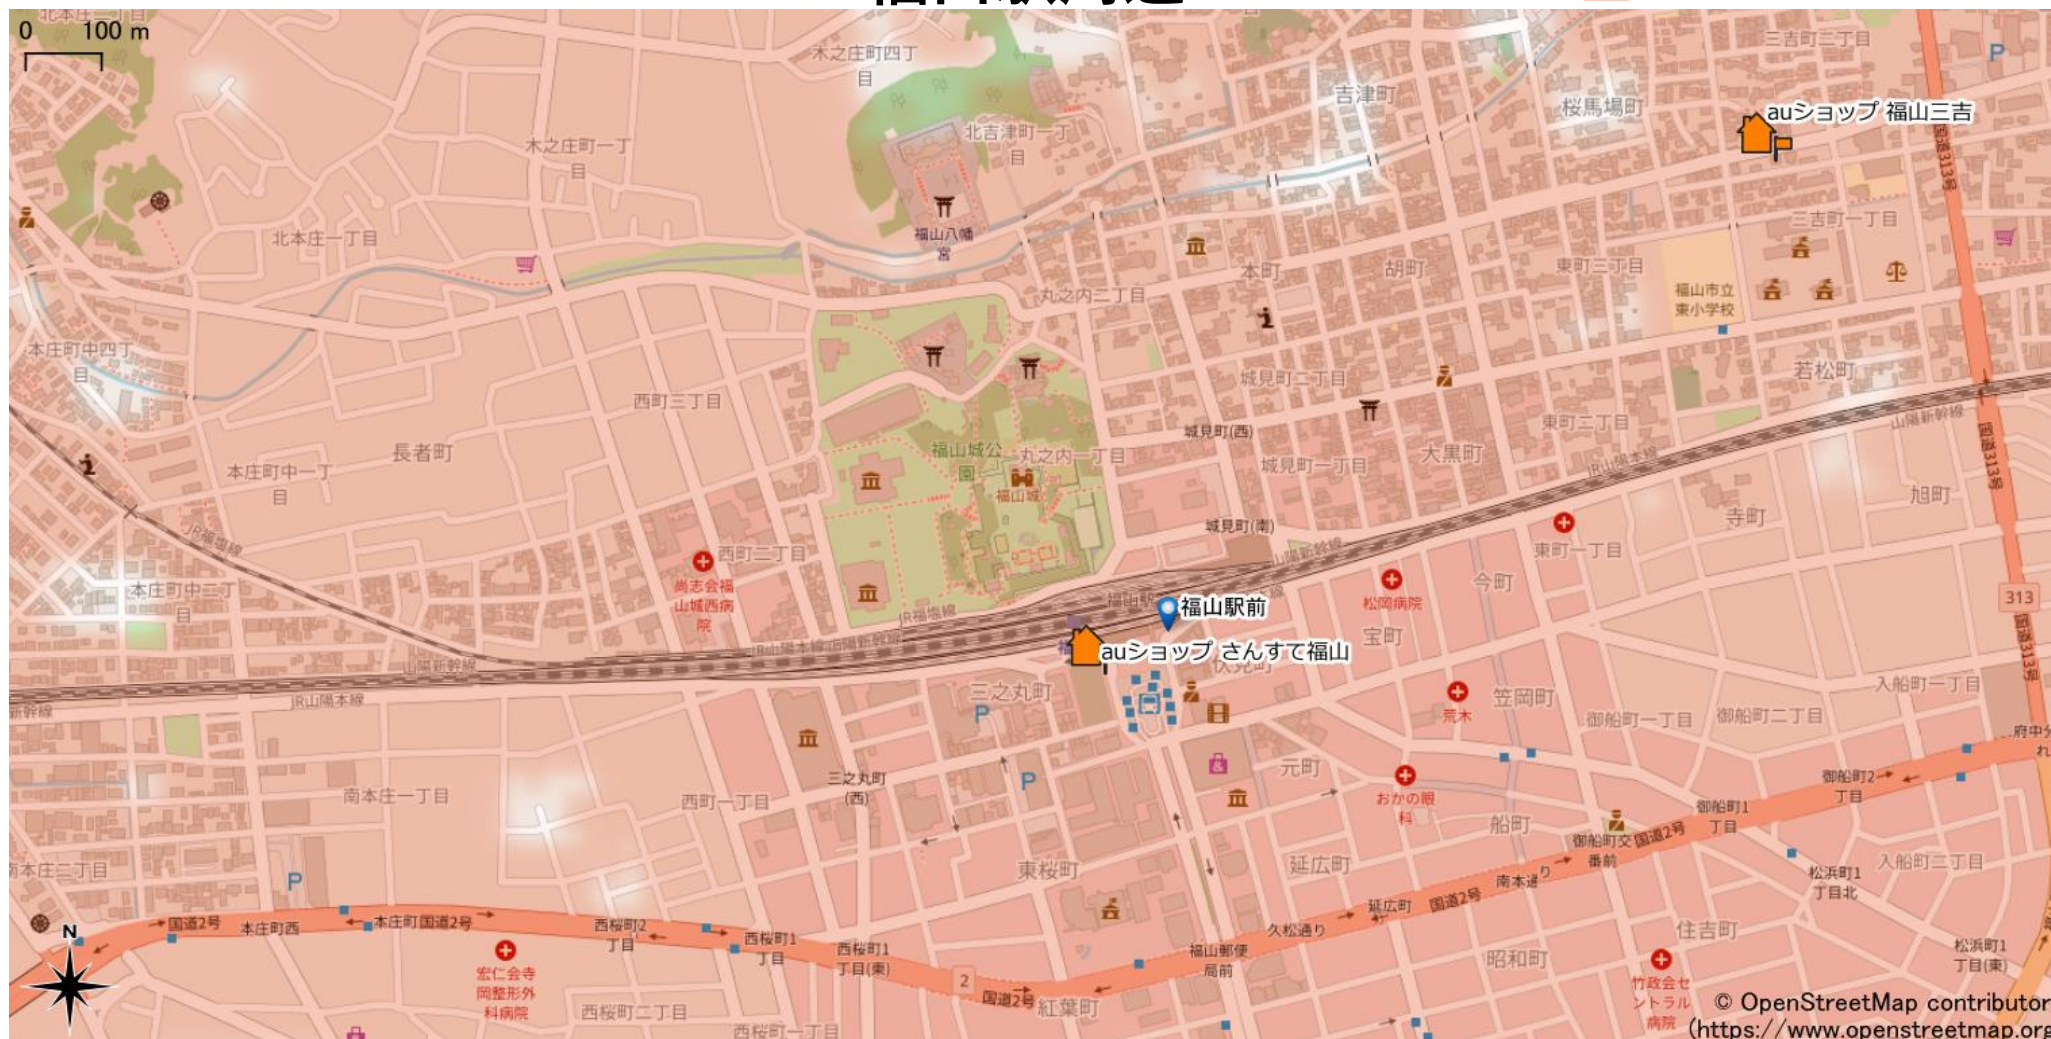

福山駅周辺

5Gサービスエリア

ご注意

- ・ サービスエリアは計算上の数値判定に基づき作成しているため、実際の電波状況と異なる場合があります。
- ・ おおよそ利用可能な場所を示しているため、電波状況によってはご利用いただけなくなる場合があります。また、屋内施設ではご利用いただけない場合があります。
- ・ 本マップとサービスエリアマップは掲載日の違いにより、一部の場所で5Gサービスエリアが異なる場合があります。
- ・ 5G通信は電波の性質上、4G LTEと比べて屋内への電波が届きにくいいため、サービスエリア内であっても5G通信のご利用ではなく4G LTE通信となる場合があります。
- ・ 5G対応機種では5G通信をご利用できない場合でも、一部エリアでアンテナマークに「5G」と表示される場合があります。また通話・通信時にアンテナマークが「4G」に切り替わる場合があります。

2023年5月29日時点

© OpenStreetMap contributors
(<https://www.openstreetmap.org>)