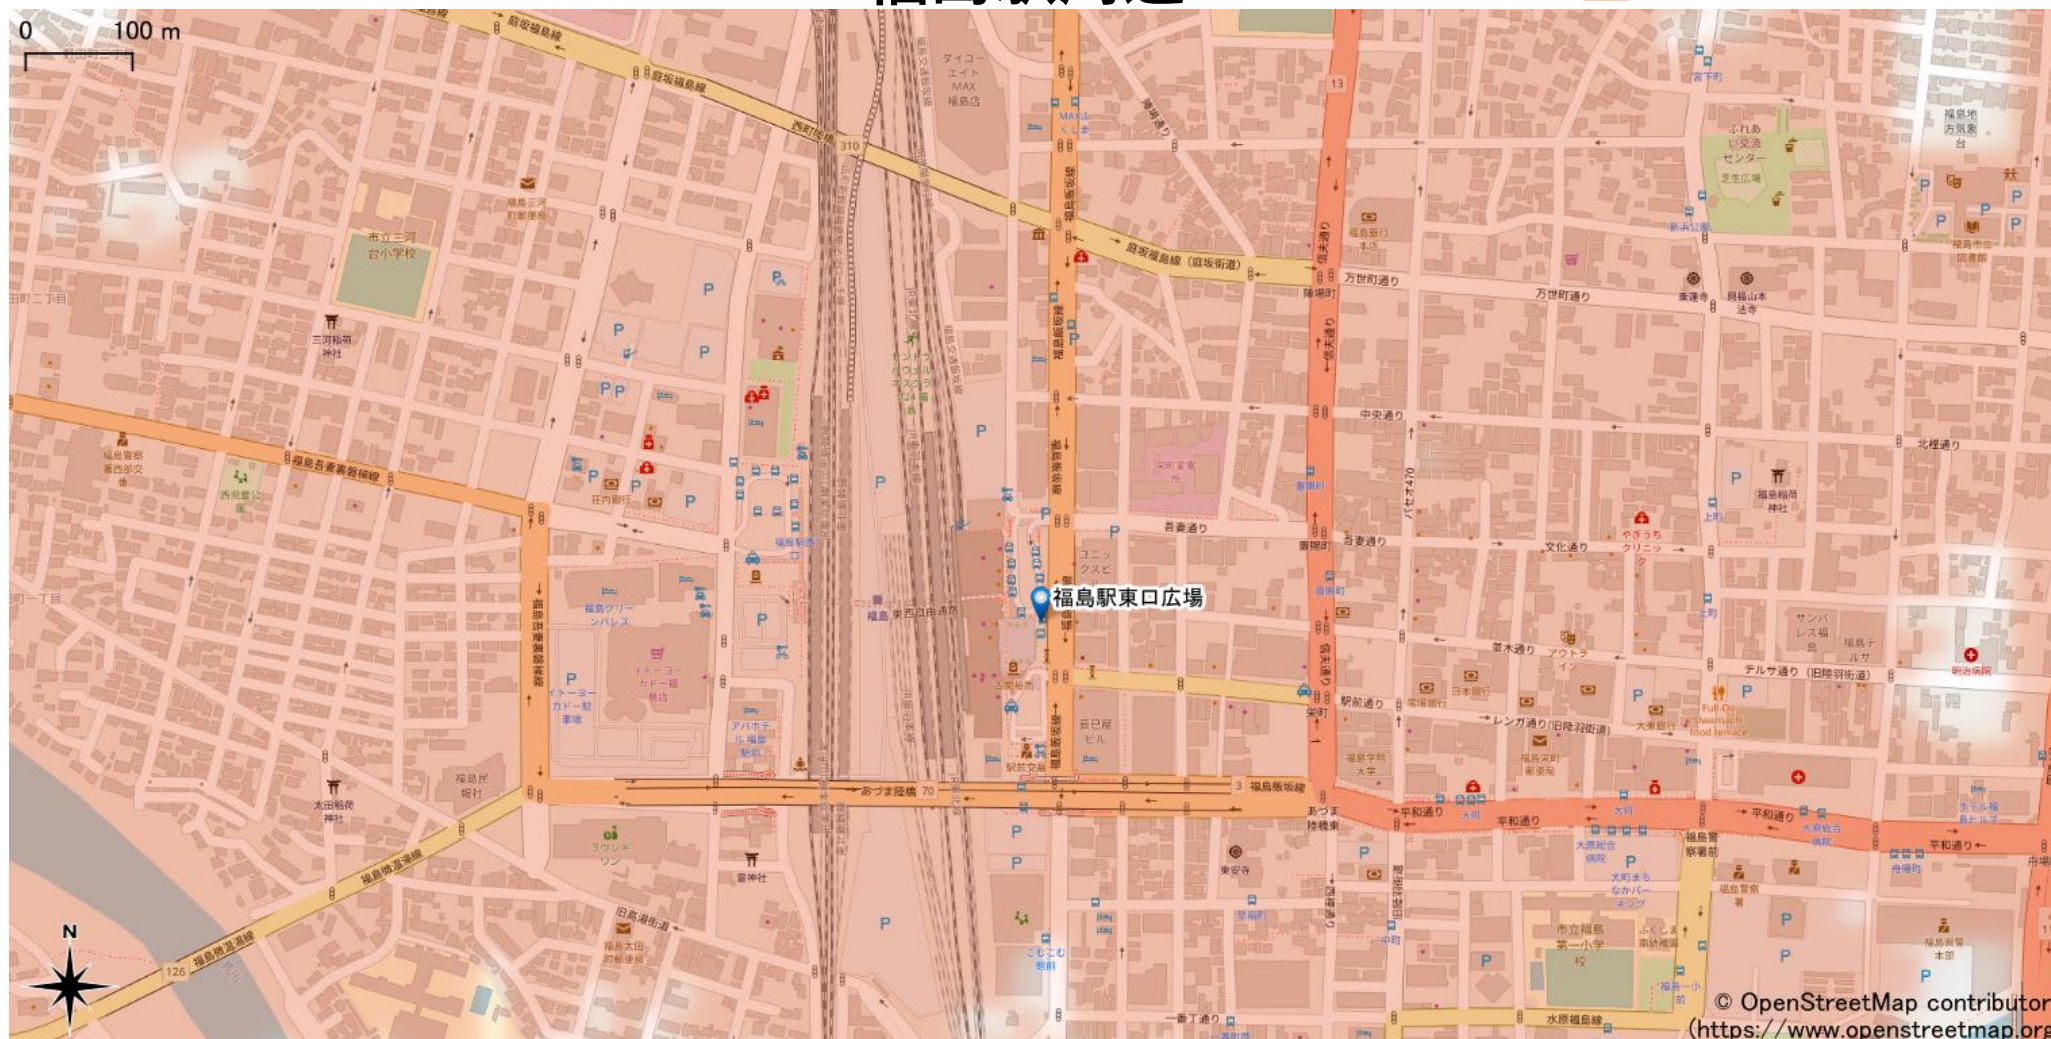

# 福島駅周辺

5Gサービスエリア

## ご注意

2023年6月28日時点

- ・ サービスエリアは計算上の数値判定に基づき作成しているため、実際の電波状況と異なる場合があります。
- ・ おおよそ利用可能な場所を示しているため、電波状況によってはご利用いただけなくなる場合があります。また、屋内施設ではご利用いただけない場合があります。
- ・ 本マップとサービスエリアマップは掲載日の違いにより、一部の場所で5Gサービスエリアが異なる場合があります。
- ・ 5G通信は電波の性質上、4G LTEと比べて屋内への電波が届きにくいいため、サービスエリア内であっても5G通信のご利用ではなく4G LTE通信となる場合があります。
- ・ 5G対応機種では5G通信をご利用できない場合でも、一部エリアでアンテナマークに「5G」と表示される場合があります。また通話・通信時にアンテナマークが「4G」に切り替わる場合があります。