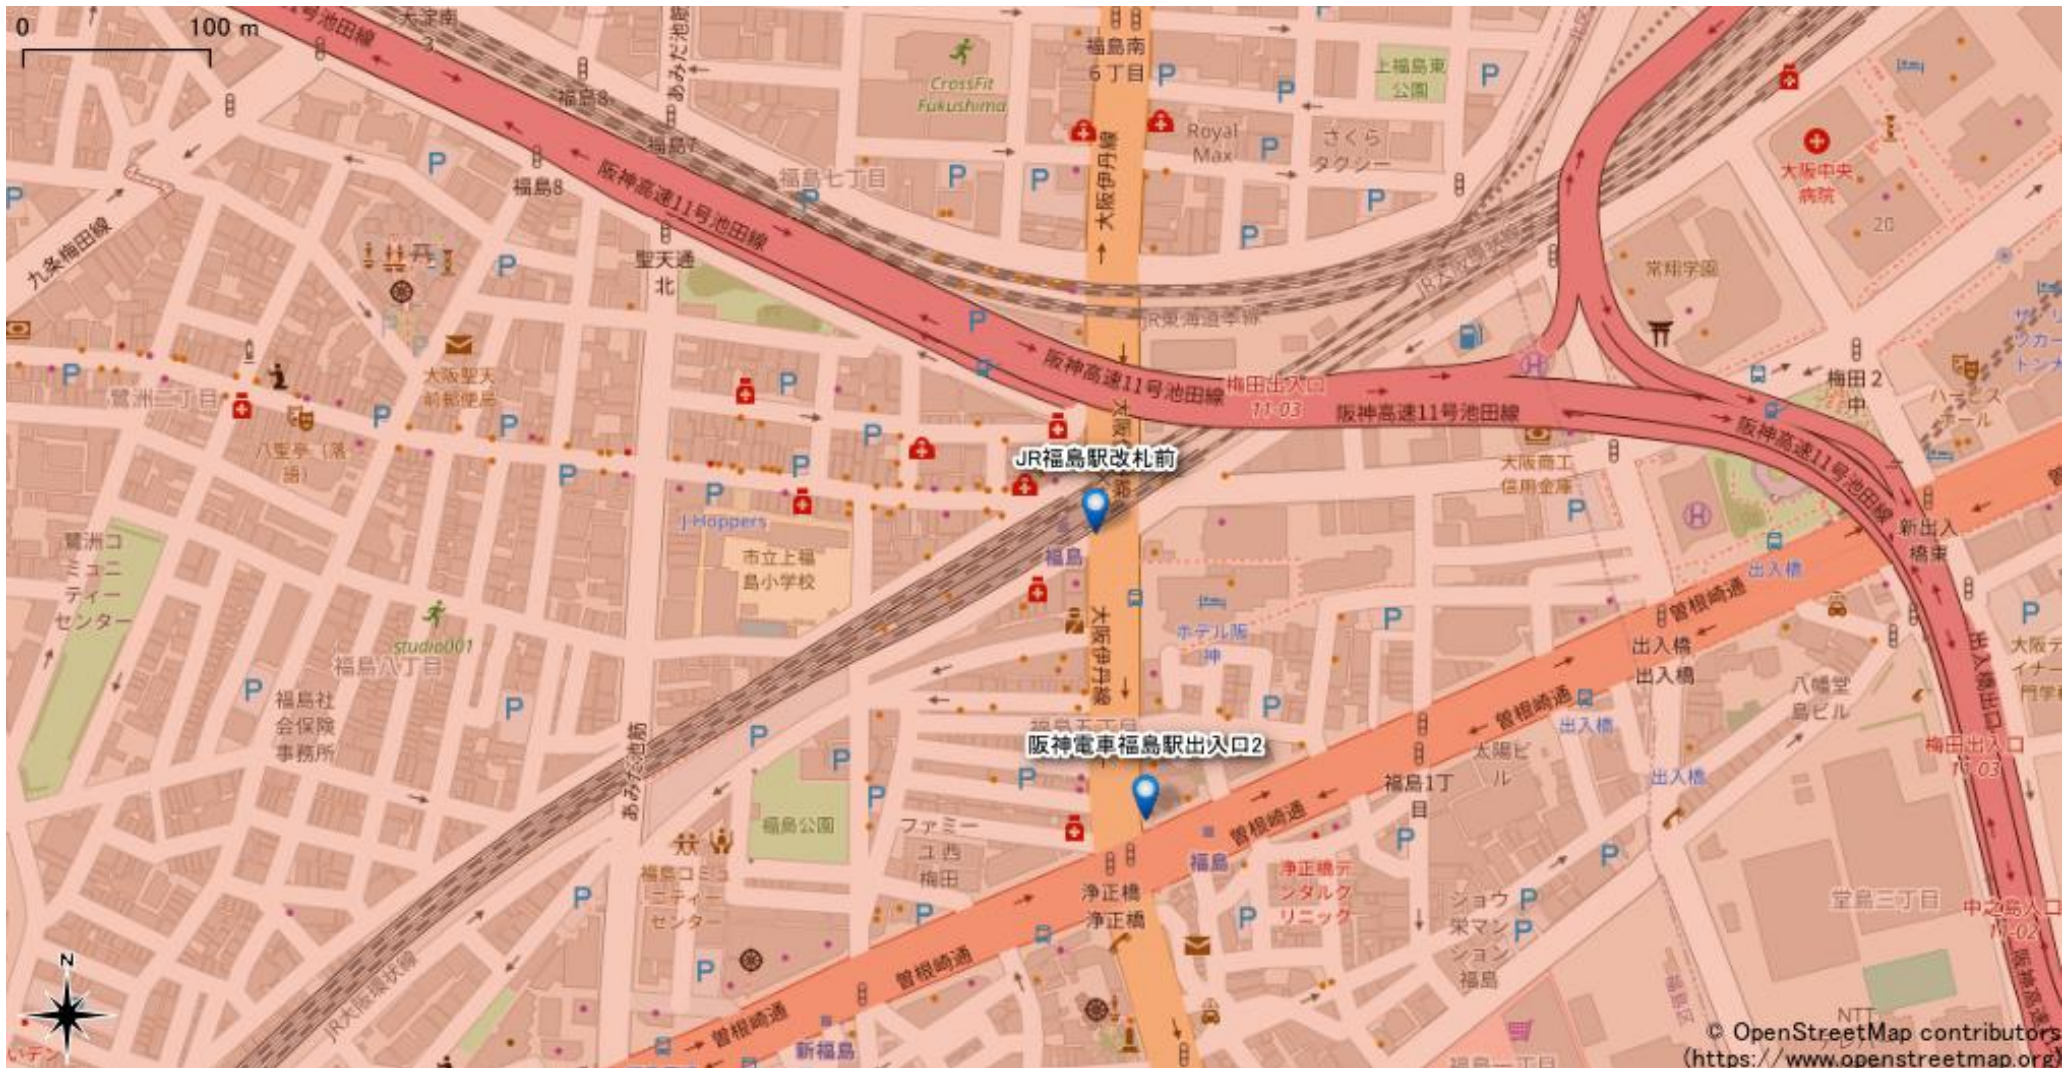

福島駅周辺

2021年9月13日時点

ご注意

- ・サービスエリアは計算上の数値判定に基づき作成しているため、実際の電波状況と異なる場合があります。
- ・おおよそ利用可能な場所を示しているため、電波状況によってはご利用いただけなくなる場合があります。また、屋内施設ではご利用いただけない場合があります。
- ・本マップとサービスエリアマップは掲載日の違いにより、一部の場所で5Gサービスエリアが異なる場合があります。
- ・5G通信は電波の性質上、4G LTEと比べて屋内への電波が届きにくいいため、サービスエリア内であっても5G通信のご利用ではなく4G LTE通信となる場合があります。
- ・5G対応機種では5G通信をご利用できない場合でも、一部エリア(※)でアンテナマークに「5G」と表示される場合があります。また通話・通信時にアンテナマークが「4G」に切り替わる場合があります。

※5Gエリアに隣接する4G LTEエリアおよびご利用機種が対応していない5G周波数のエリア

地図の見方 5Gサービスエリア