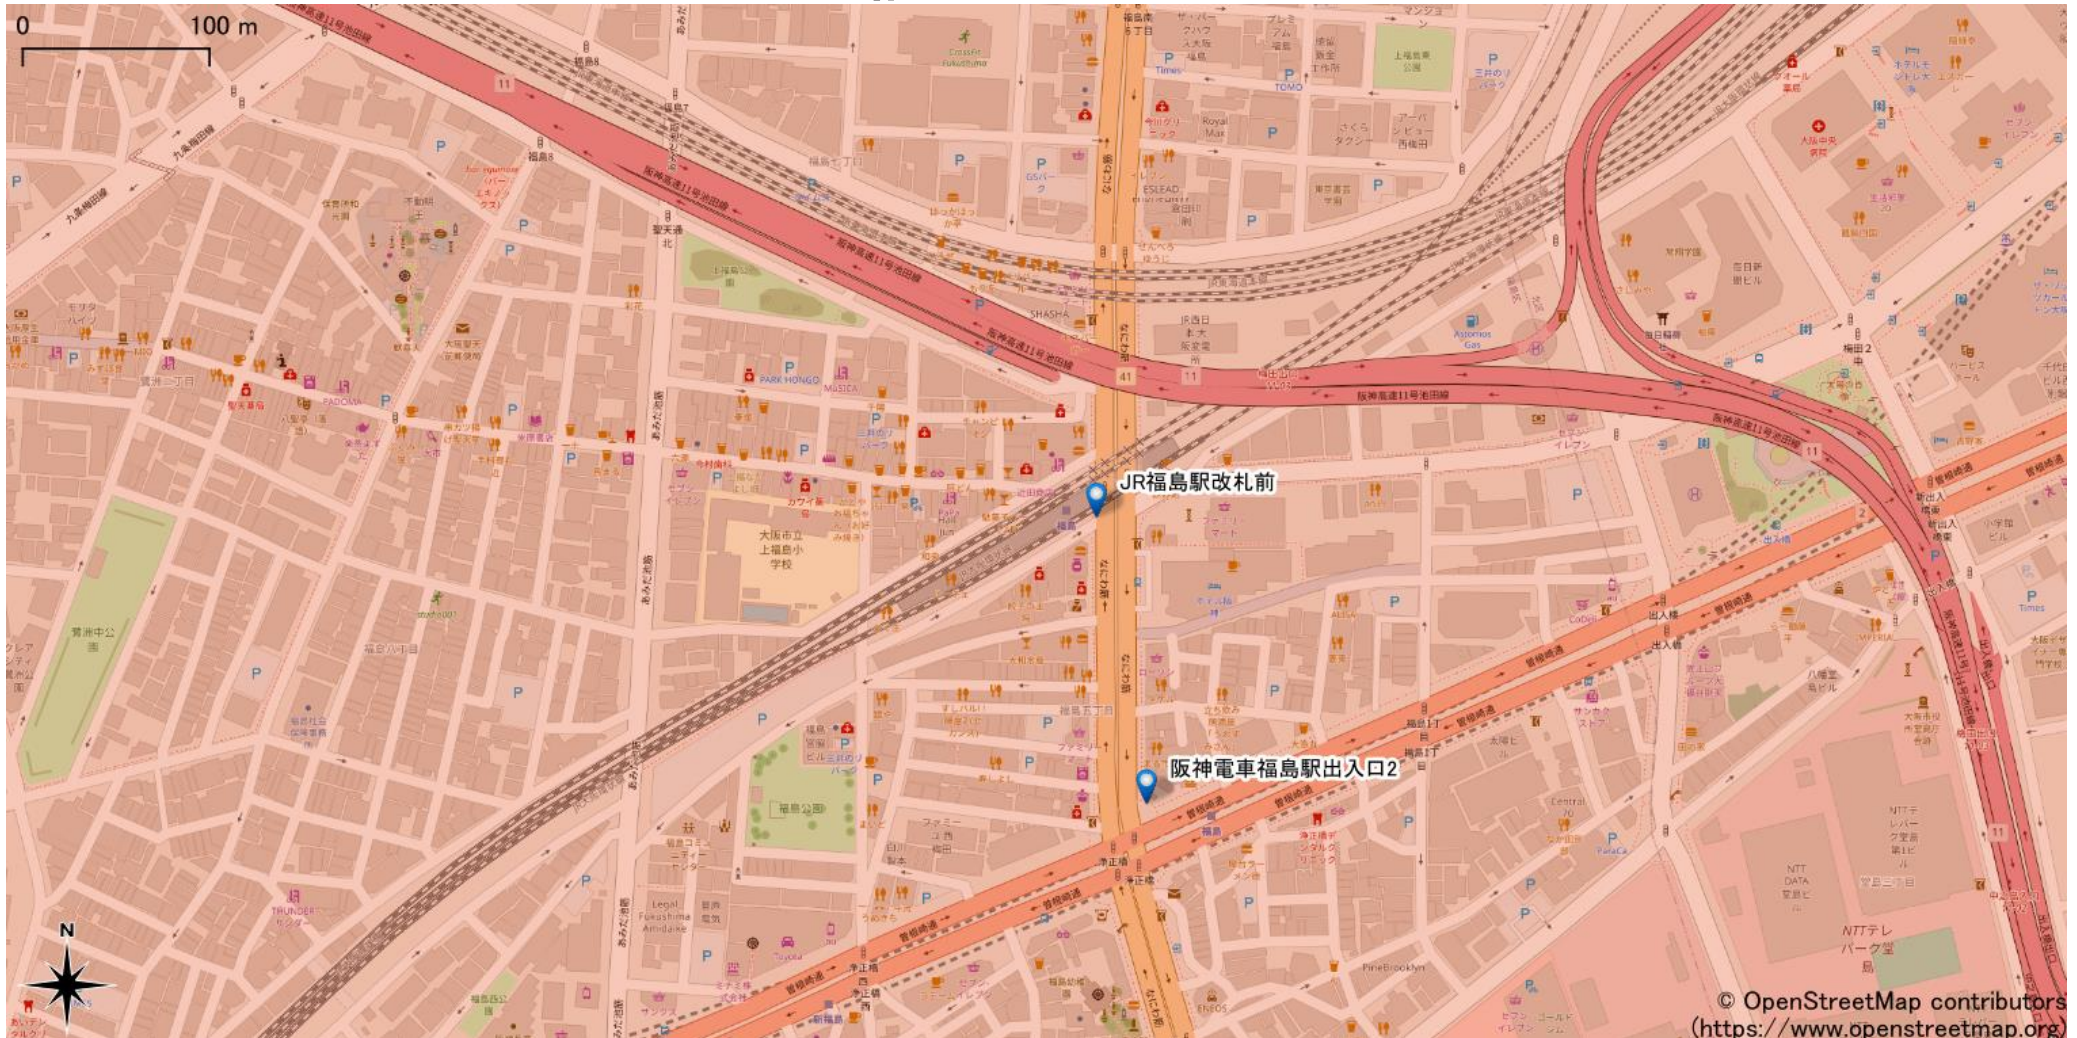

# 福島駅周辺

5Gサービスエリア

## ご注意

- ・ サービスエリアは計算上の数値判定に基づき作成しているため、実際の電波状況と異なる場合があります。
- ・ おおよそ利用可能な場所を示しているため、電波状況によってはご利用いただけなくなる場合があります。また、屋内施設ではご利用いただけない場合があります。
- ・ 本マップとサービスエリアマップは掲載日の違いにより、一部の場所で5Gサービスエリアが異なる場合があります。
- ・ 5G通信は電波の性質上、4G LTEと比べて屋内への電波が届きにくいいため、サービスエリア内であっても5G通信のご利用ではなく4G LTE通信となる場合があります。
- ・ 5G対応機種では5G通信をご利用できない場合でも、一部エリアでアンテナマークに「5G」と表示される場合があります。また通話・通信時にアンテナマークが「4G」に切り替わる場合があります。