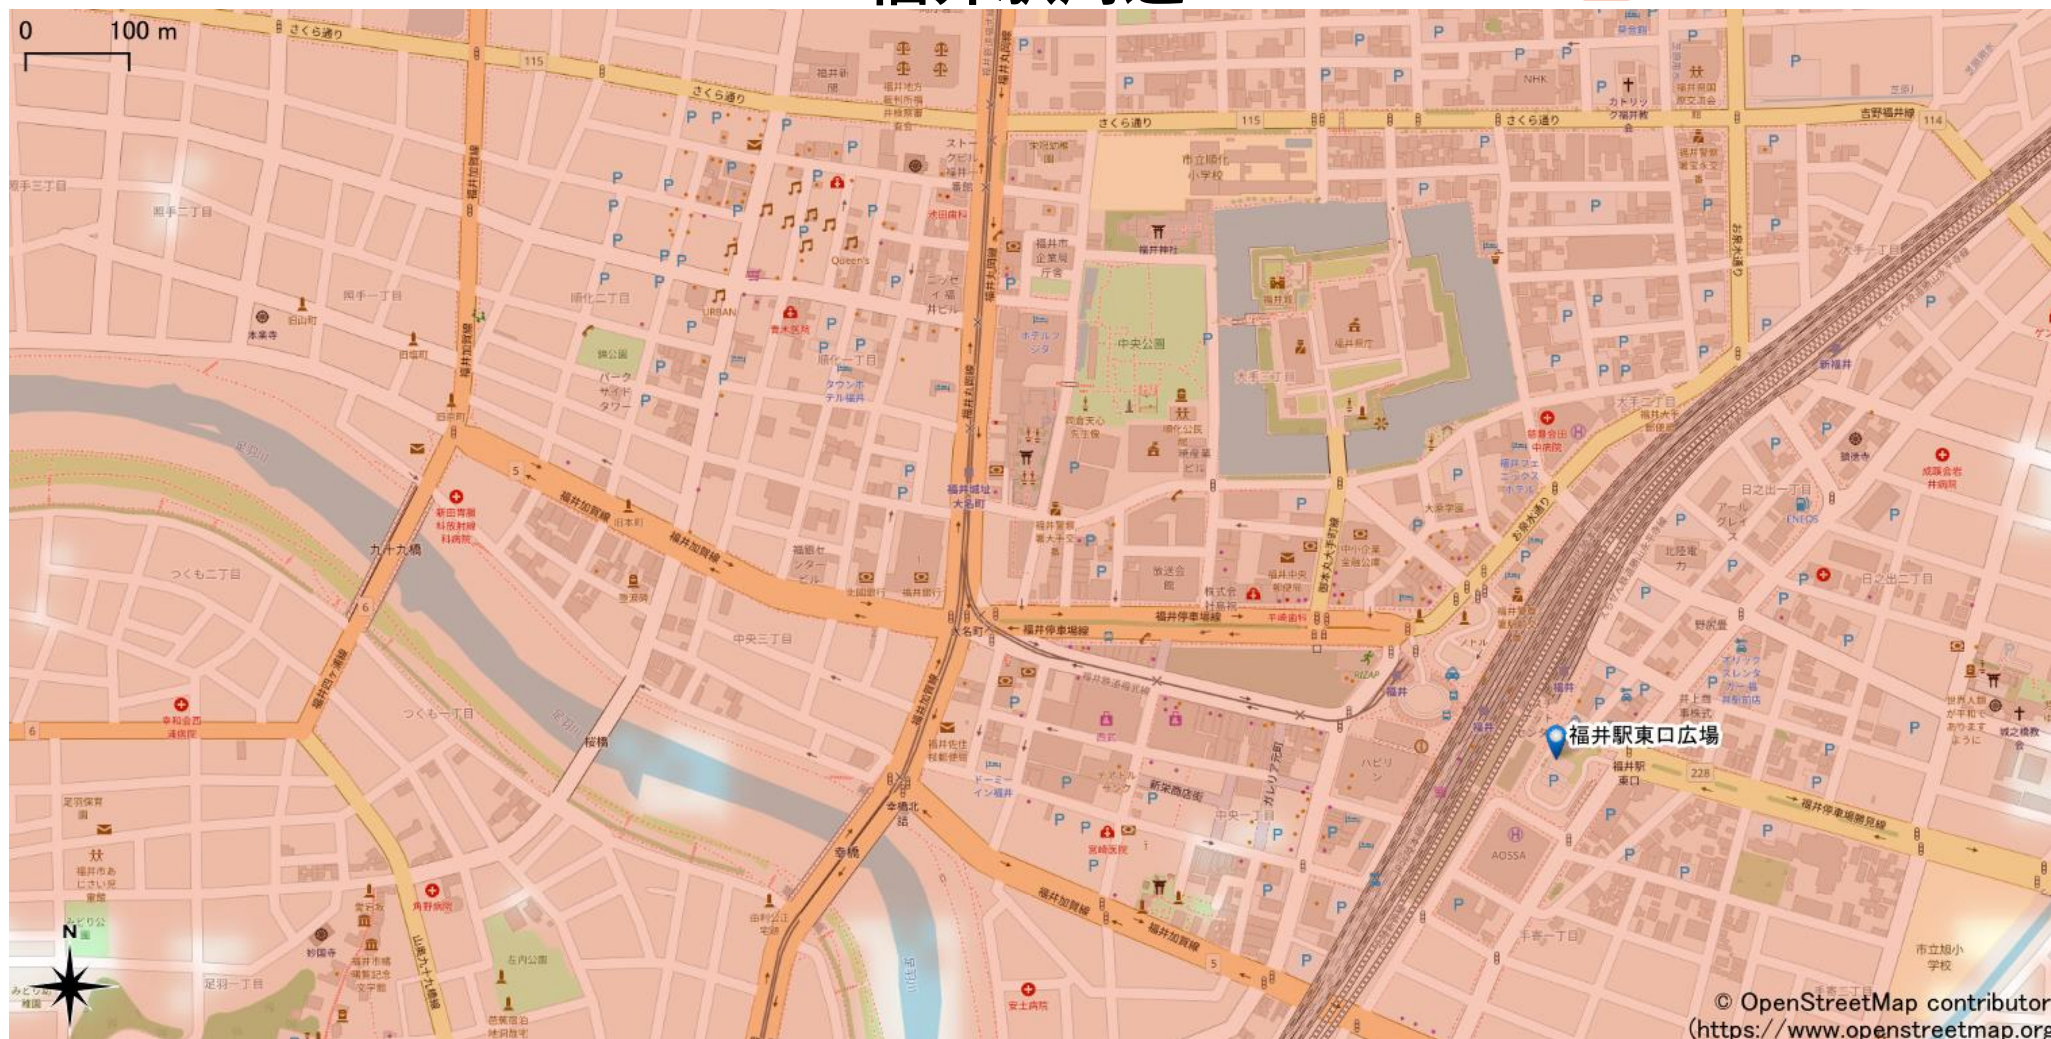

# 福井駅周辺

5Gサービスエリア

## ご注意

- ・ サービスエリアは計算上の数値判定に基づき作成しているため、実際の電波状況と異なる場合があります。
- ・ おおよそ利用可能な場所を示しているため、電波状況によってはご利用いただけなくなる場合があります。また、屋内施設ではご利用いただけない場合があります。
- ・ 本マップとサービスエリアマップは掲載日の違いにより、一部の場所で5Gサービスエリアが異なる場合があります。
- ・ 5G通信は電波の性質上、4G LTEと比べて屋内への電波が届きにくいいため、サービスエリア内であっても5G通信のご利用ではなく4G LTE通信となる場合があります。
- ・ 5G対応機種では5G通信をご利用できない場合でも、一部エリアでアンテナマークに「5G」と表示される場合があります。また通話・通信時にアンテナマークが「4G」に切り替わる場合があります。