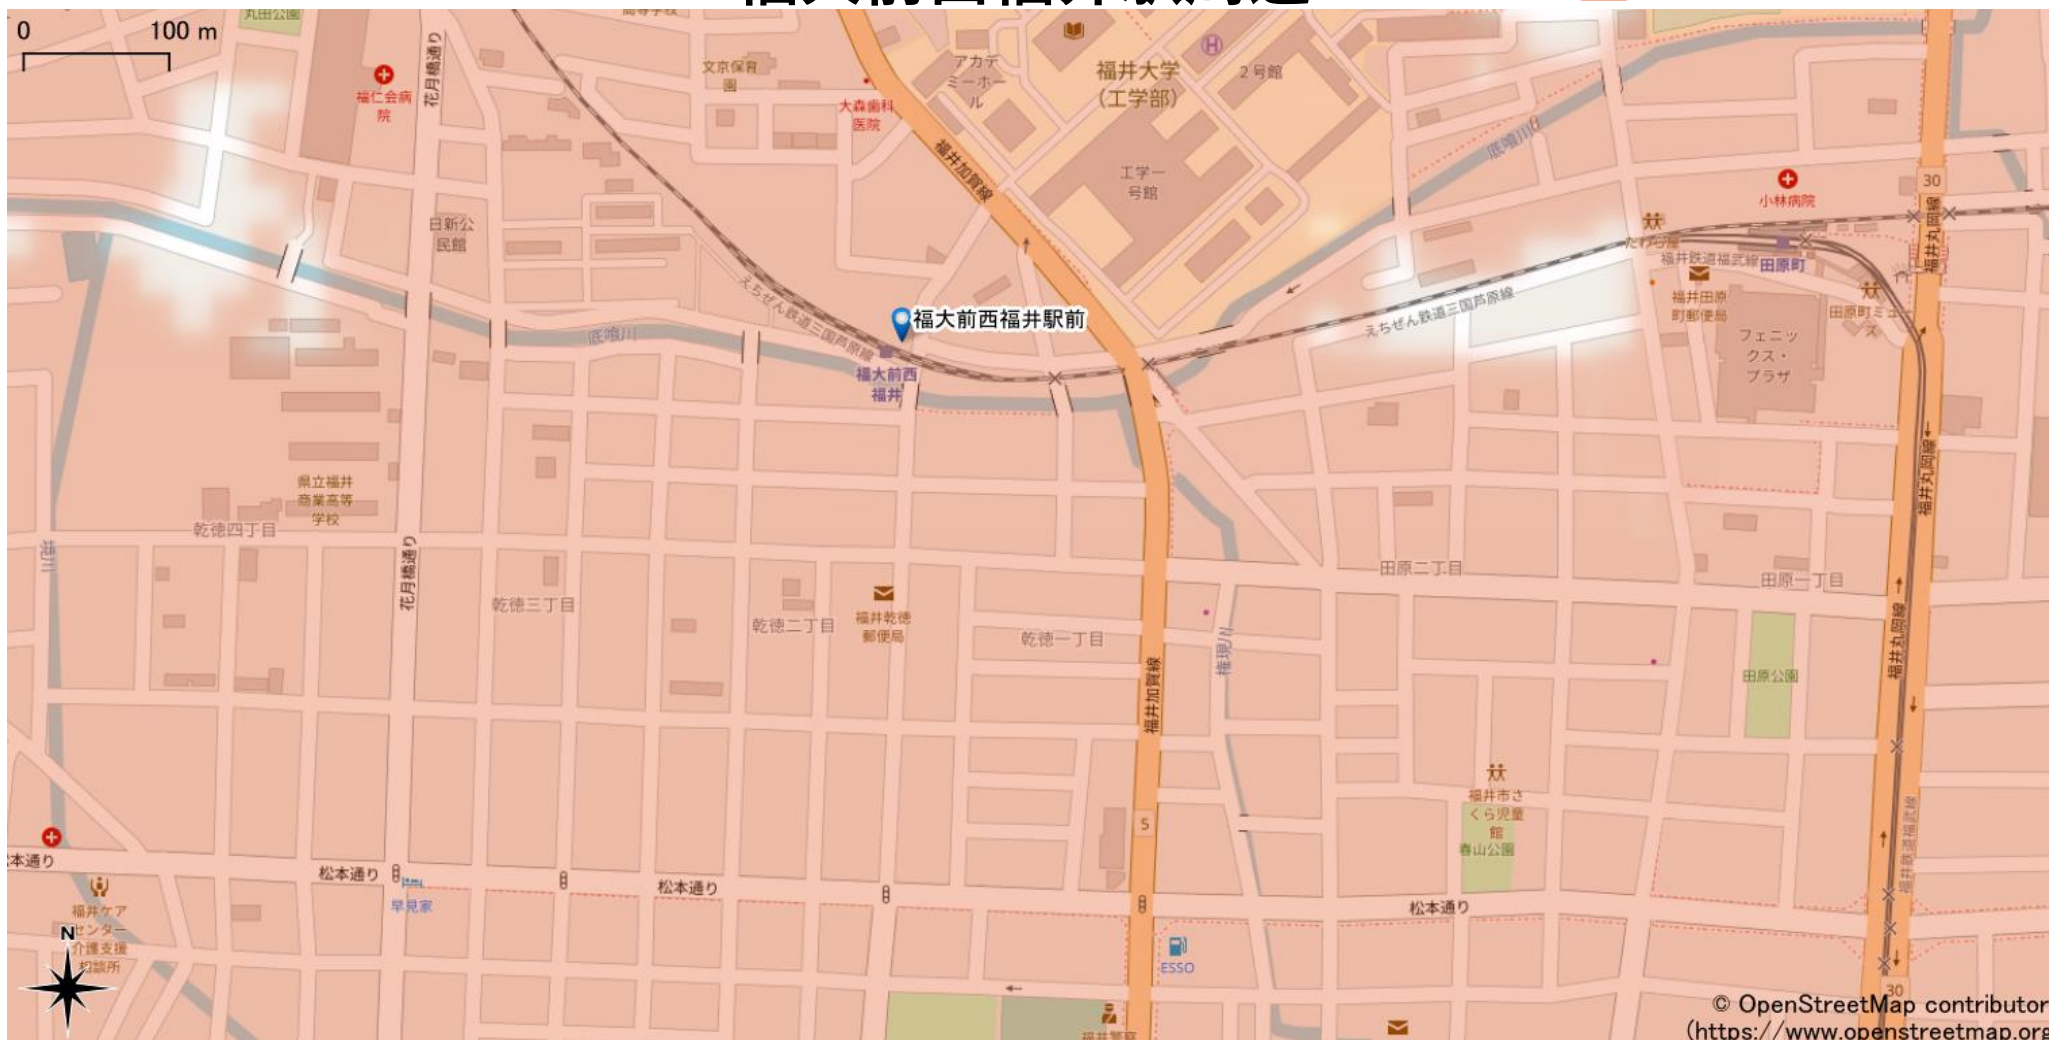

福大前西福井駅周辺

5Gサービスエリア

ご注意

- ・ サービスエリアは計算上の数値判定に基づき作成しているため、実際の電波状況と異なる場合があります。
- ・ おおよそ利用可能な場所を示しているため、電波状況によってはご利用いただけなくなる場合があります。また、屋内施設ではご利用いただけない場合があります。
- ・ 本マップとサービスエリアマップは掲載日の違いにより、一部の場所で5Gサービスエリアが異なる場合があります。
- ・ 5G通信は電波の性質上、4G LTEと比べて屋内への電波が届きにくいいため、サービスエリア内であっても5G通信のご利用ではなく4G LTE通信となる場合があります。
- ・ 5G対応機種では5G通信をご利用できない場合でも、一部エリアでアンテナマークに「5G」と表示される場合があります。また通話・通信時にアンテナマークが「4G」に切り替わる場合があります。