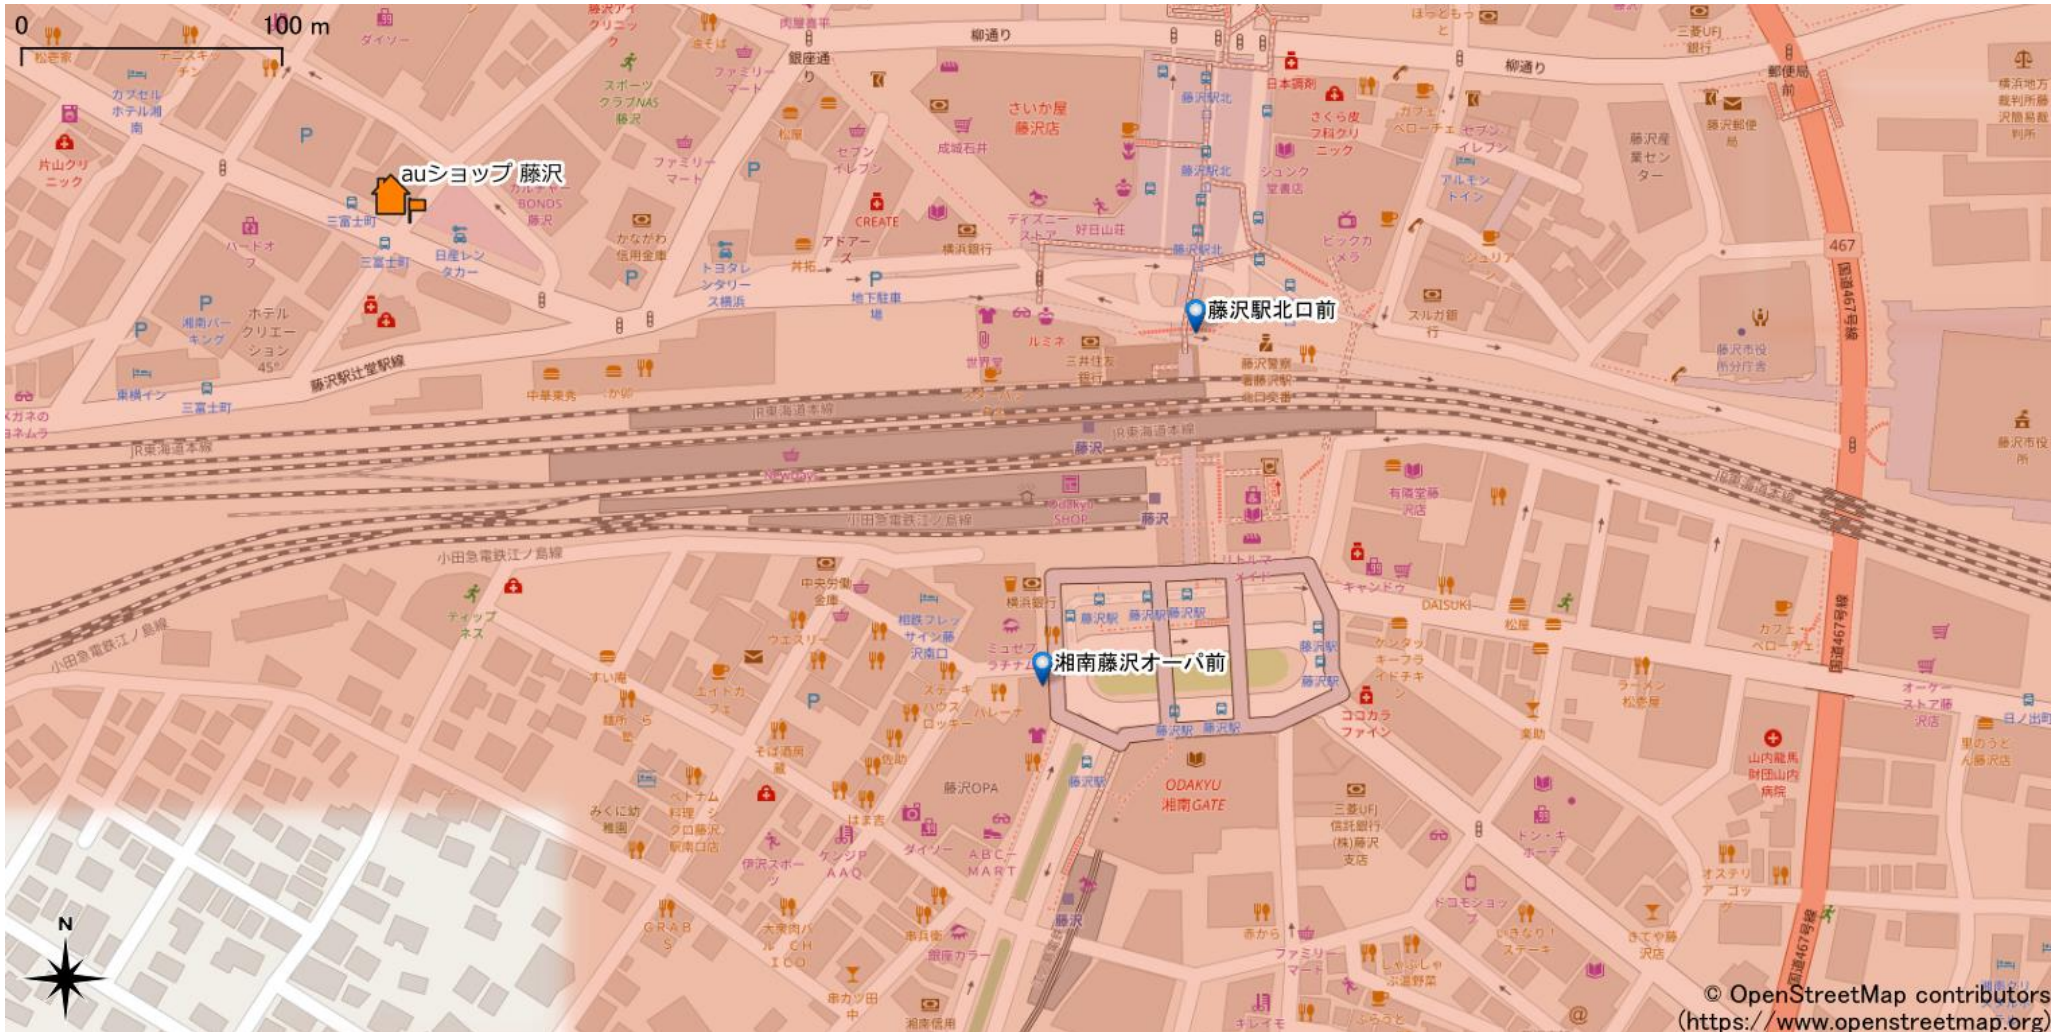

# 藤沢駅周辺

5Gサービスエリア

## ご注意

2023年6月28日時点

- ・ サービスエリアは計算上の数値判定に基づき作成しているため、実際の電波状況と異なる場合があります。
- ・ おおよそ利用可能な場所を示しているため、電波状況によってはご利用いただけなくなる場合があります。また、屋内施設ではご利用いただけない場合があります。
- ・ 本マップとサービスエリアマップは掲載日の違いにより、一部の場所で5Gサービスエリアが異なる場合があります。
- ・ 5G通信は電波の性質上、4G LTEと比べて屋内への電波が届きにくいいため、サービスエリア内であっても5G通信のご利用ではなく4G LTE通信となる場合があります。
- ・ 5G対応機種では5G通信をご利用できない場合でも、一部エリアでアンテナマークに「5G」と表示される場合があります。また通話・通信時にアンテナマークが「4G」に切り替わる場合があります。