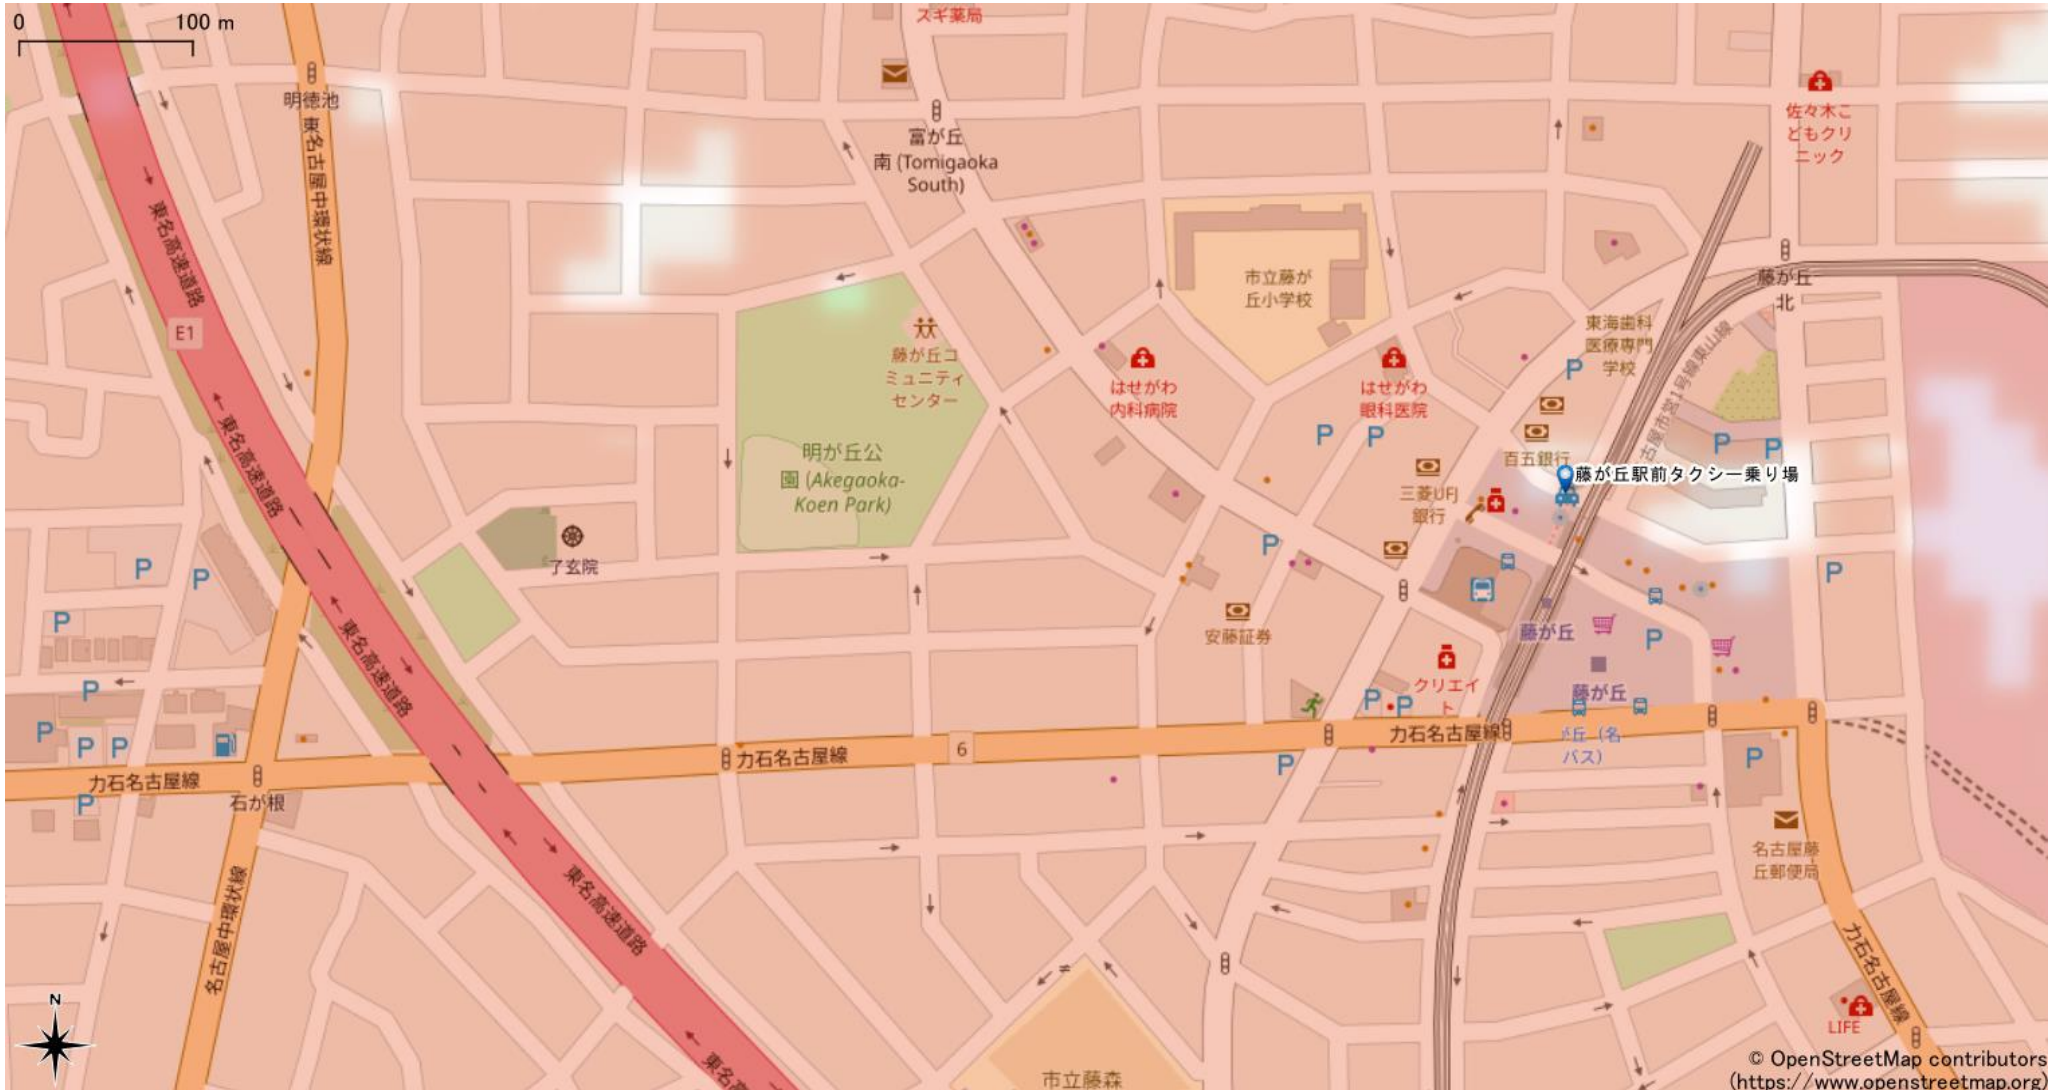

藤が丘駅周辺

5Gサービスエリア

ご注意

- ・サービスエリアは計算上の数値判定に基づき作成しているため、実際の電波状況と異なる場合があります。
- ・おおそ利用可能な場所を示しているため、電波状況によってはご利用いただけなくなる場合があります。また、屋内施設ではご利用いただけない場合があります。
- ・本マップとサービスエリアマップは掲載日の違いにより、一部の場所で5Gサービスエリアが異なる場合があります。
- ・5G通信は電波の性質上、4G LTEと比べて屋内への電波が届きにくいいため、サービスエリア内であっても5G通信のご利用ではなく4G LTE通信となる場合があります。
- ・5G対応機種では5G通信をご利用できない場合でも、一部エリアでアンテナマークに「5G」と表示される場合があります。また通話・通信時にアンテナマークが「4G」に切り替わる場合があります。

© OpenStreetMap contributors
(<https://www.openstreetmap.org>)

2023年8月28日時点