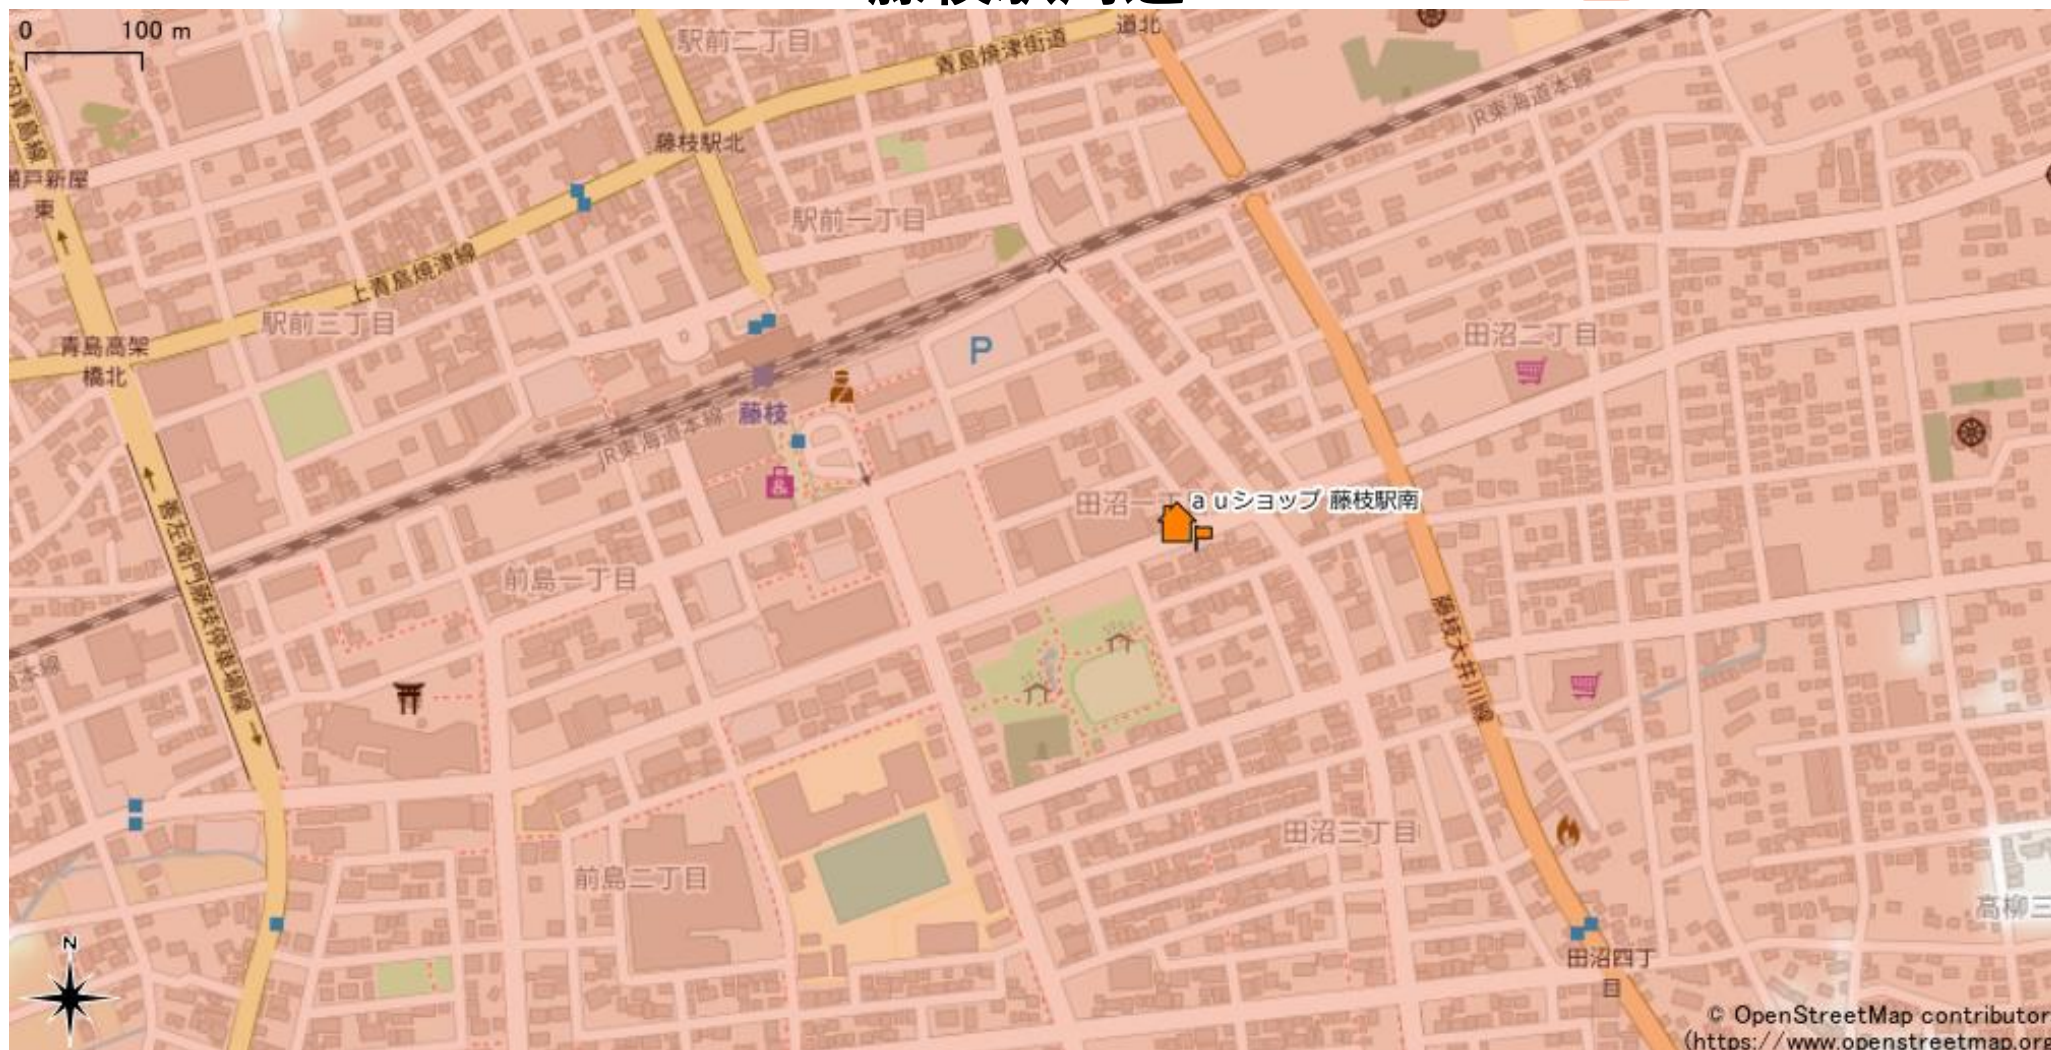

藤枝駅周辺

5Gサービスエリア

ご注意

- ・ サービスエリアは計算上の数値判定に基づき作成しているため、実際の電波状況と異なる場合があります。
- ・ おおよそ利用可能な場所を示しているため、電波状況によってはご利用いただけなくなる場合があります。また、屋内施設ではご利用いただけない場合があります。
- ・ 本マップとサービスエリアマップは掲載日の違いにより、一部の場所で5Gサービスエリアが異なる場合があります。
- ・ 5G通信は電波の性質上、4G LTEと比べて屋内への電波が届きにくいいため、サービスエリア内であっても5G通信のご利用ではなく4G LTE通信となる場合があります。
- ・ 5G対応機種では5G通信をご利用できない場合でも、一部エリアでアンテナマークに「5G」と表示される場合があります。また通話・通信時にアンテナマークが「4G」に切り替わる場合があります。

© OpenStreetMap contributors
(<https://www.openstreetmap.org>)

2022年3月29日時点