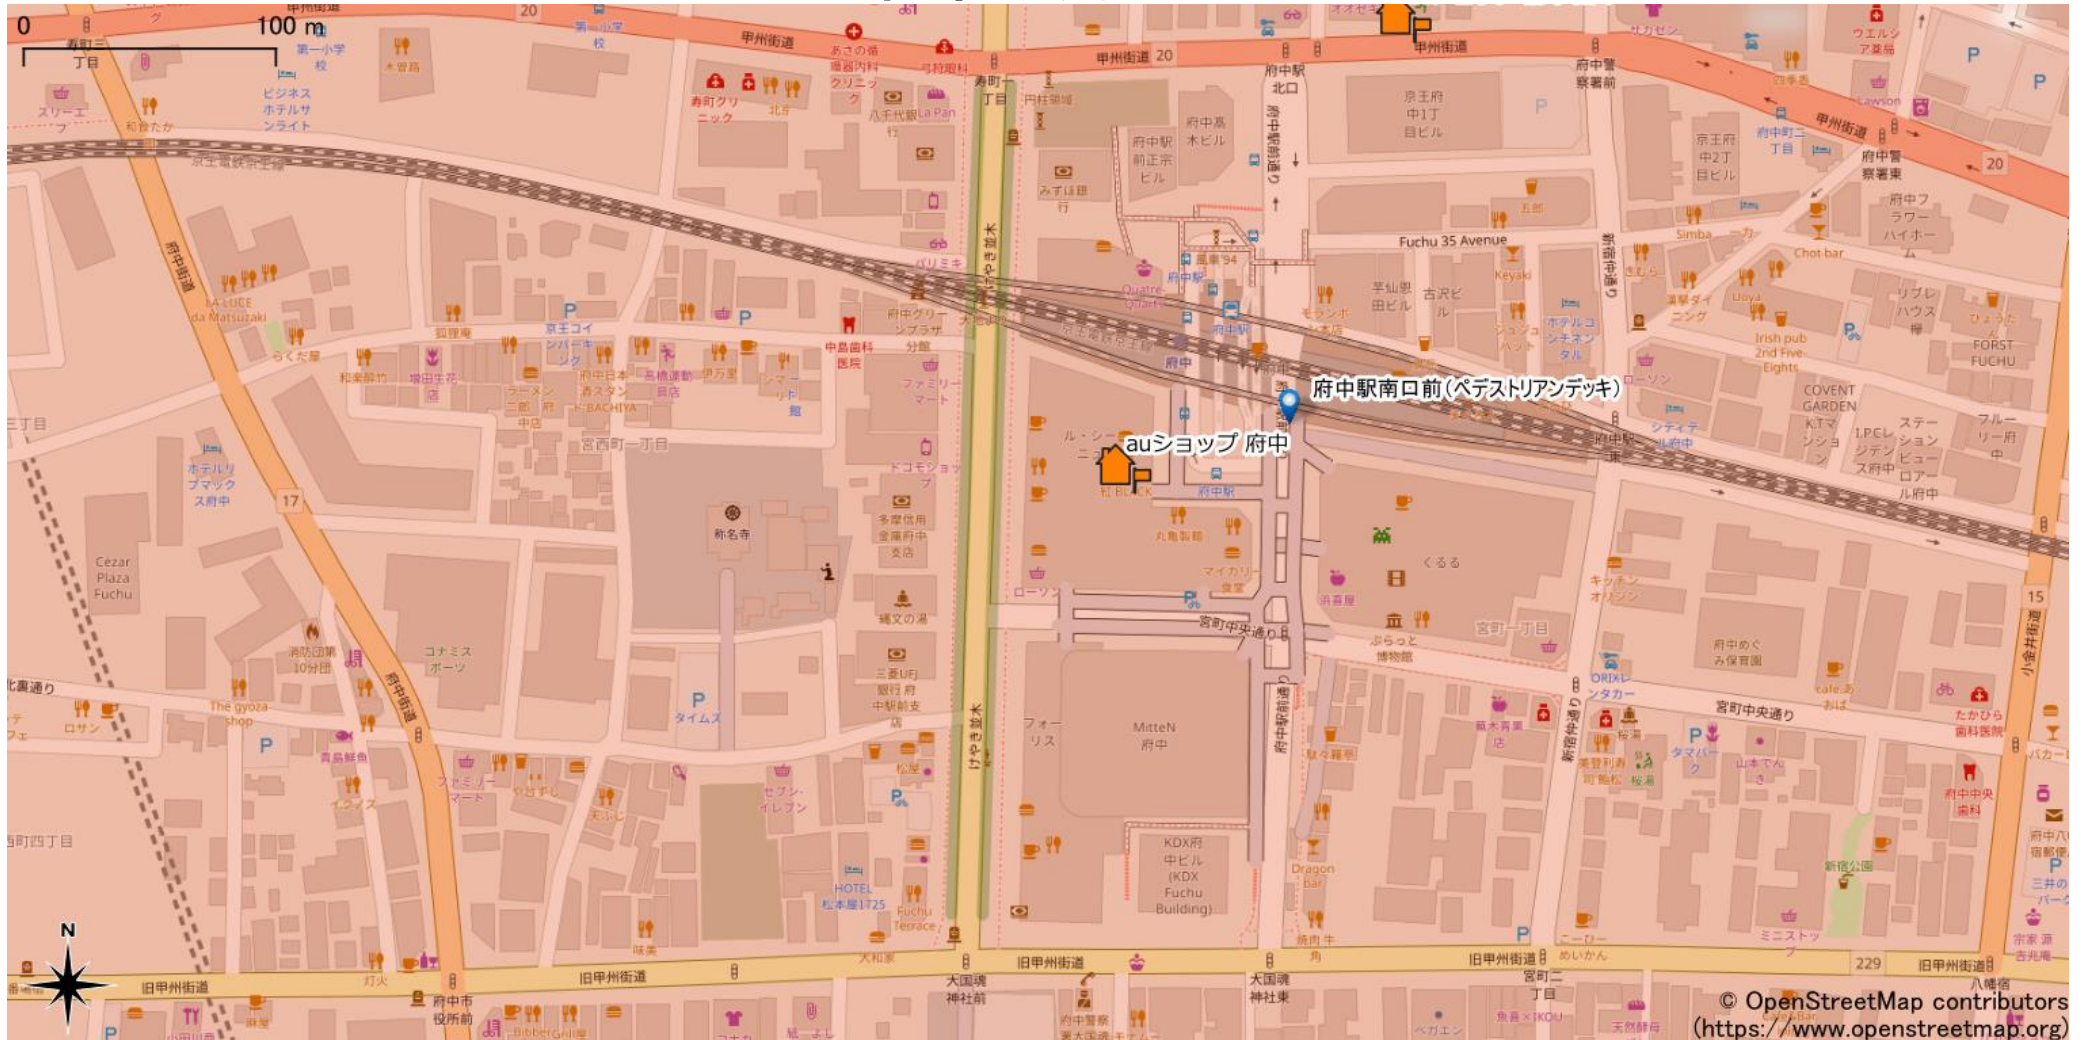

# 府中駅周辺

5Gサービスエリア

## ご注意

- ・サービスエリアは計算上の数値判定に基づき作成しているため、実際の電波状況と異なる場合があります。
- ・おおよそ利用可能な場所を示しているため、電波状況によってはご利用いただけなくなる場合があります。また、屋内施設ではご利用いただけない場合があります。
- ・本マップとサービスエリアマップは掲載日の違いにより、一部の場所で5Gサービスエリアが異なる場合があります。
- ・5G通信は電波の性質上、4G LTEと比べて屋内への電波が届きにくいいため、サービスエリア内であっても5G通信のご利用ではなく4G LTE通信となる場合があります。
- ・5G対応機種では5G通信をご利用できない場合でも、一部エリアでアンテナマークに「5G」と表示される場合があります。また通話・通信時にアンテナマークが「4G」に切り替わる場合があります。