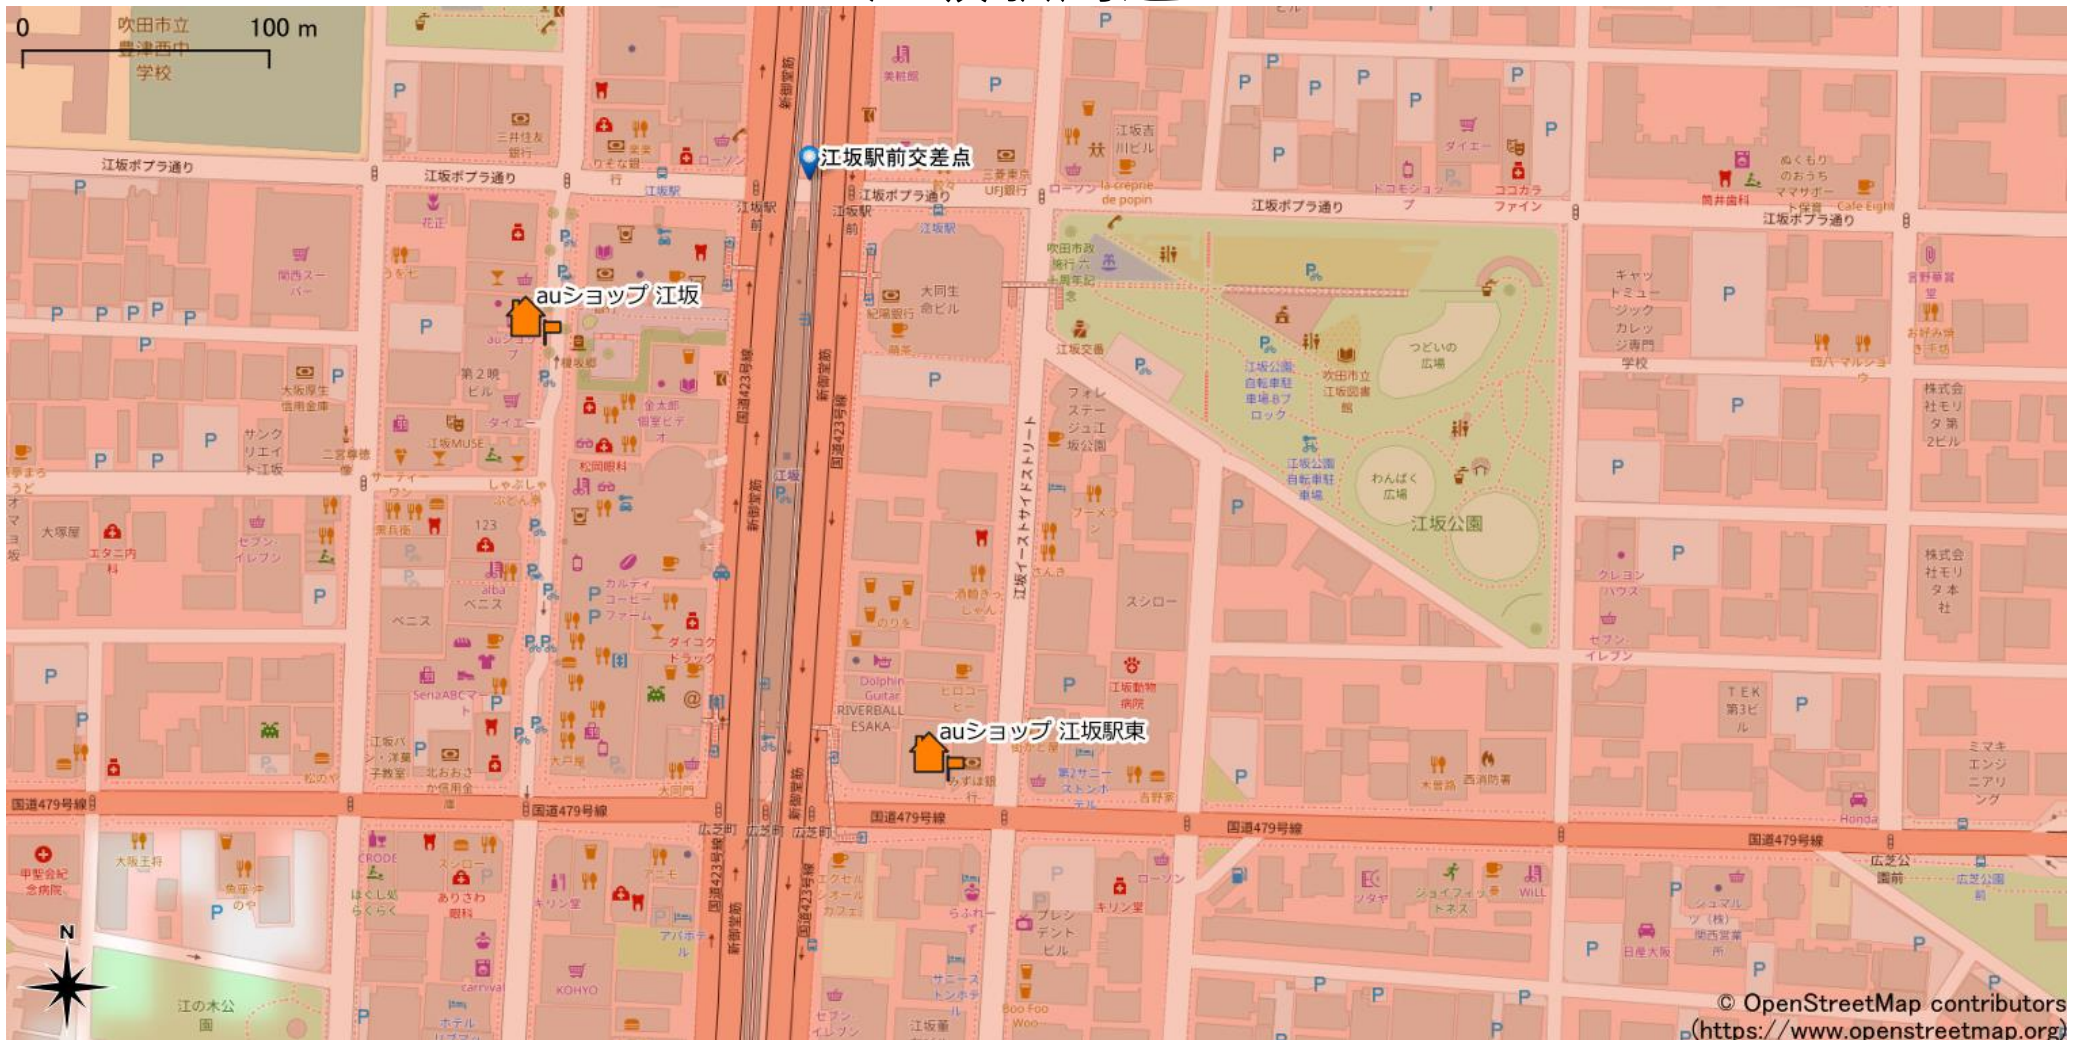

江坂駅周辺

5Gサービスエリア

ご注意

2023年3月28日時点

- ・ サービスエリアは計算上の数値判定に基づき作成しているため、実際の電波状況と異なる場合があります。
- ・ おおよそ利用可能な場所を示しているため、電波状況によってはご利用いただけなくなる場合があります。また、屋内施設ではご利用いただけない場合があります。
- ・ 本マップとサービスエリアマップは掲載日の違いにより、一部の場所で5Gサービスエリアが異なる場合があります。
- ・ 5G通信は電波の性質上、4G LTEと比べて屋内への電波が届きにくいいため、サービスエリア内であっても5G通信のご利用ではなく4G LTE通信となる場合があります。
- ・ 5G対応機種では5G通信をご利用できない場合でも、一部エリアでアンテナマークに「5G」と表示される場合があります。また通話・通信時にアンテナマークが「4G」に切り替わる場合があります。