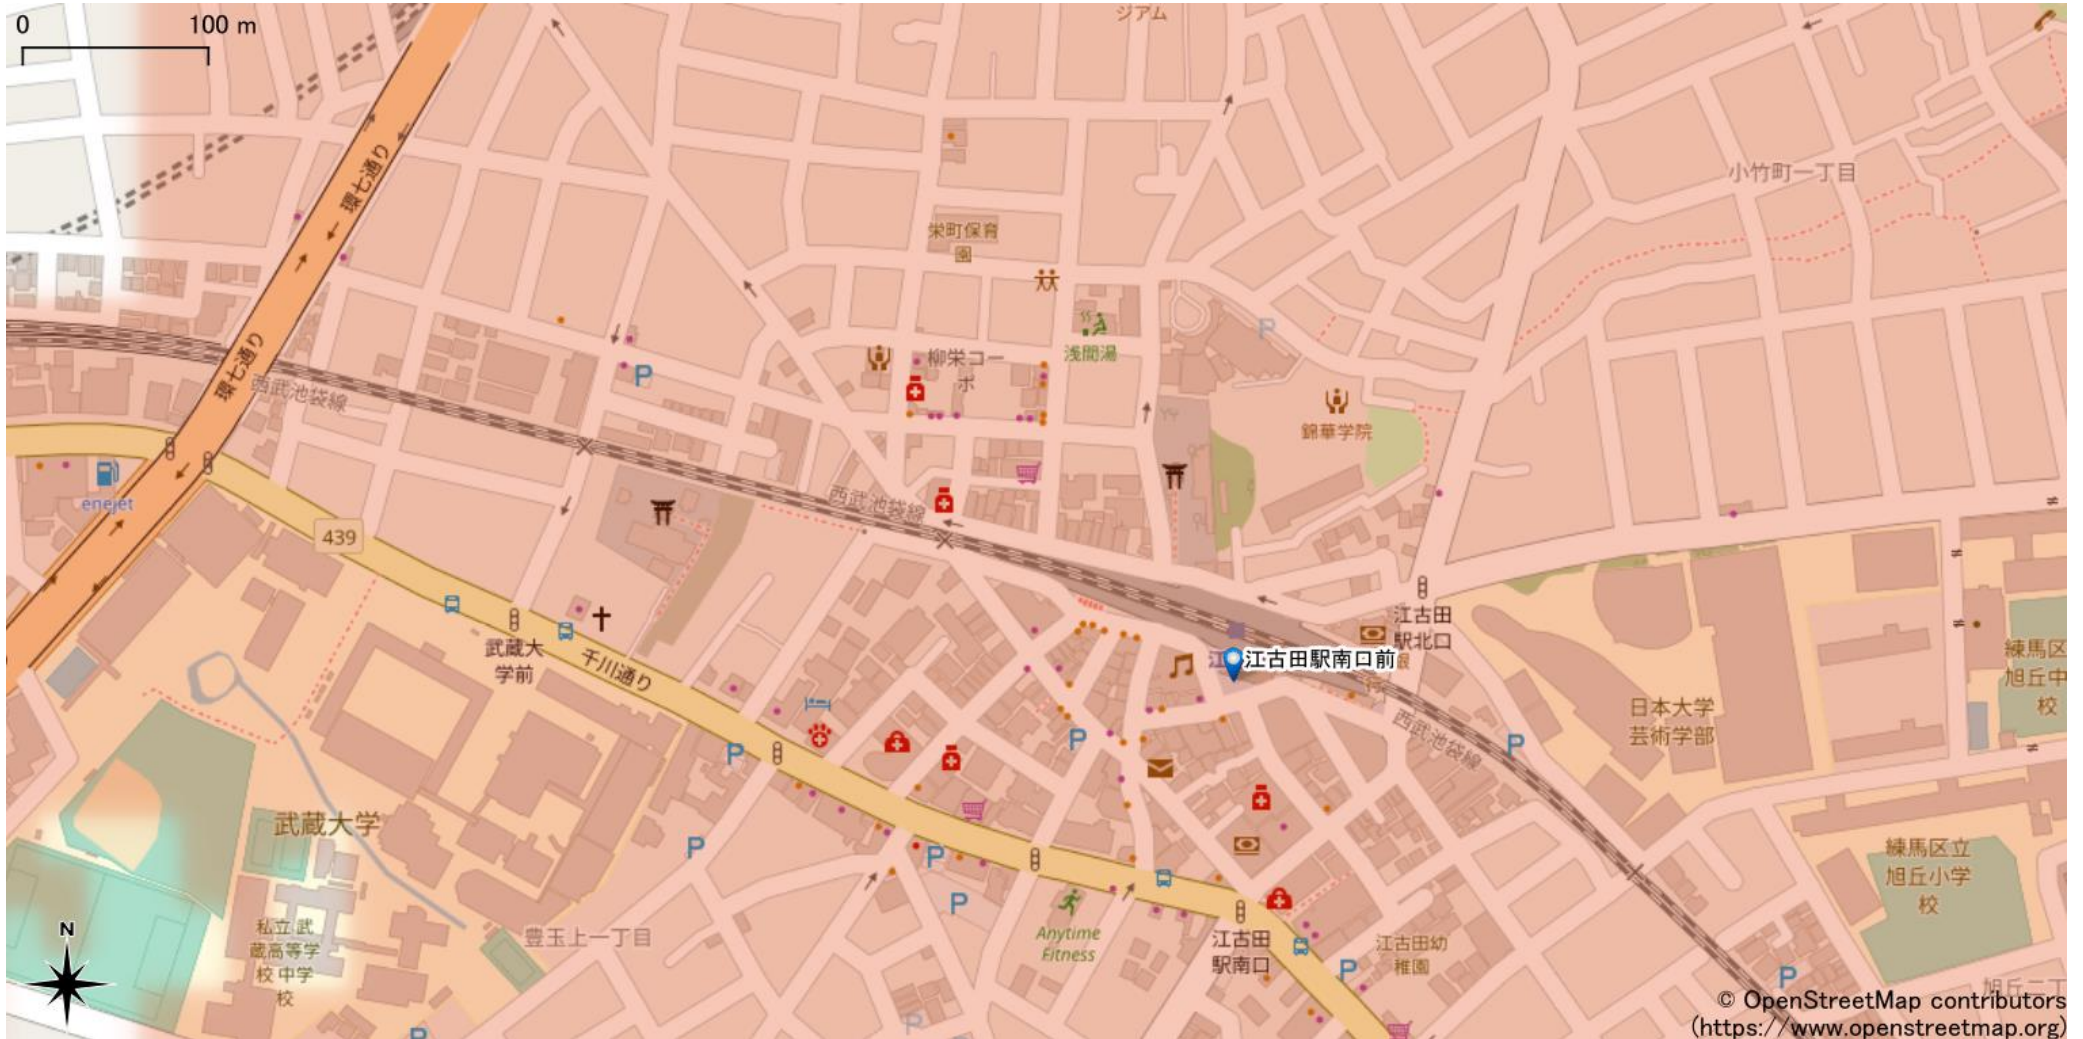

江古田駅周辺

5Gサービスエリア

ご注意

- ・サービスエリアは計算上の数値判定に基づき作成しているため、実際の電波状況と異なる場合があります。
- ・おおそ利用可能な場所を示しているため、電波状況によってはご利用いただけなくなる場合があります。また、屋内施設ではご利用いただけません。
- ・本マップとサービスエリアマップは掲載日の違いにより、一部の場所で5Gサービスエリアが異なる場合があります。
- ・5G通信は電波の性質上、4G LTEと比べて屋内への電波が届きにくいいため、サービスエリア内であっても5G通信のご利用ではなく4G LTE通信となる場合があります。
- ・5G対応機種では5G通信をご利用できない場合でも、一部エリアでアンテナマークに「5G」と表示される場合があります。また通話・通信時にアンテナマークが「4G」に切り替わる場合があります。