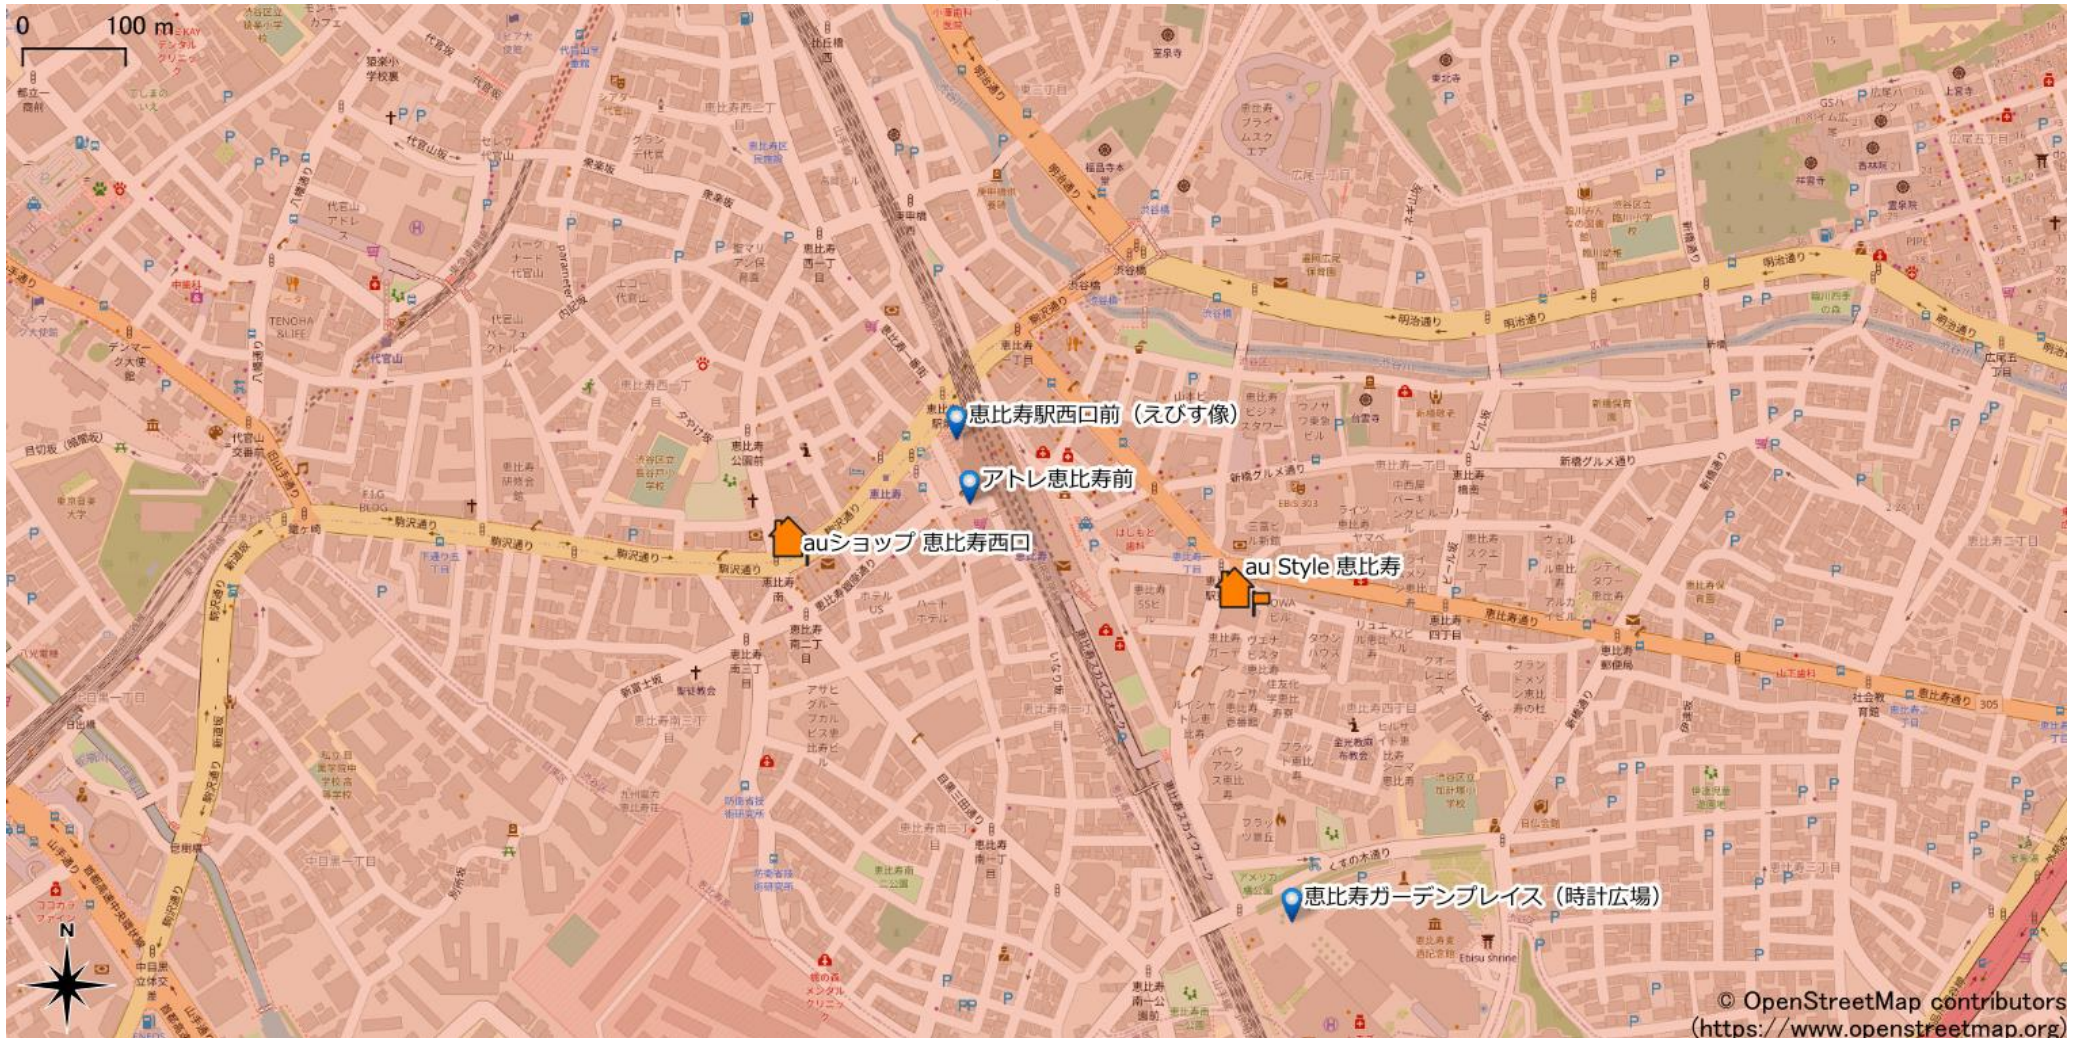

恵比寿駅周辺

5Gサービスエリア

ご注意

- ・サービスエリアは計算上の数値判定に基づき作成しているため、実際の電波状況と異なる場合があります。
- ・おおよそ利用可能な場所を示しているため、電波状況によってはご利用いただけなくなる場合があります。また、屋内施設ではご利用いただけない場合があります。
- ・本マップとサービスエリアマップは掲載日の違いにより、一部の場所で5Gサービスエリアが異なる場合があります。
- ・5G通信は電波の性質上、4G LTEと比べて屋内への電波が届きにくいいため、サービスエリア内であっても5G通信のご利用ではなく4G LTE通信となる場合があります。
- ・5G対応機種では5G通信をご利用できない場合でも、一部エリアでアンテナマークに「5G」と表示される場合があります。また通話・通信時にアンテナマークが「4G」に切り替わる場合があります。