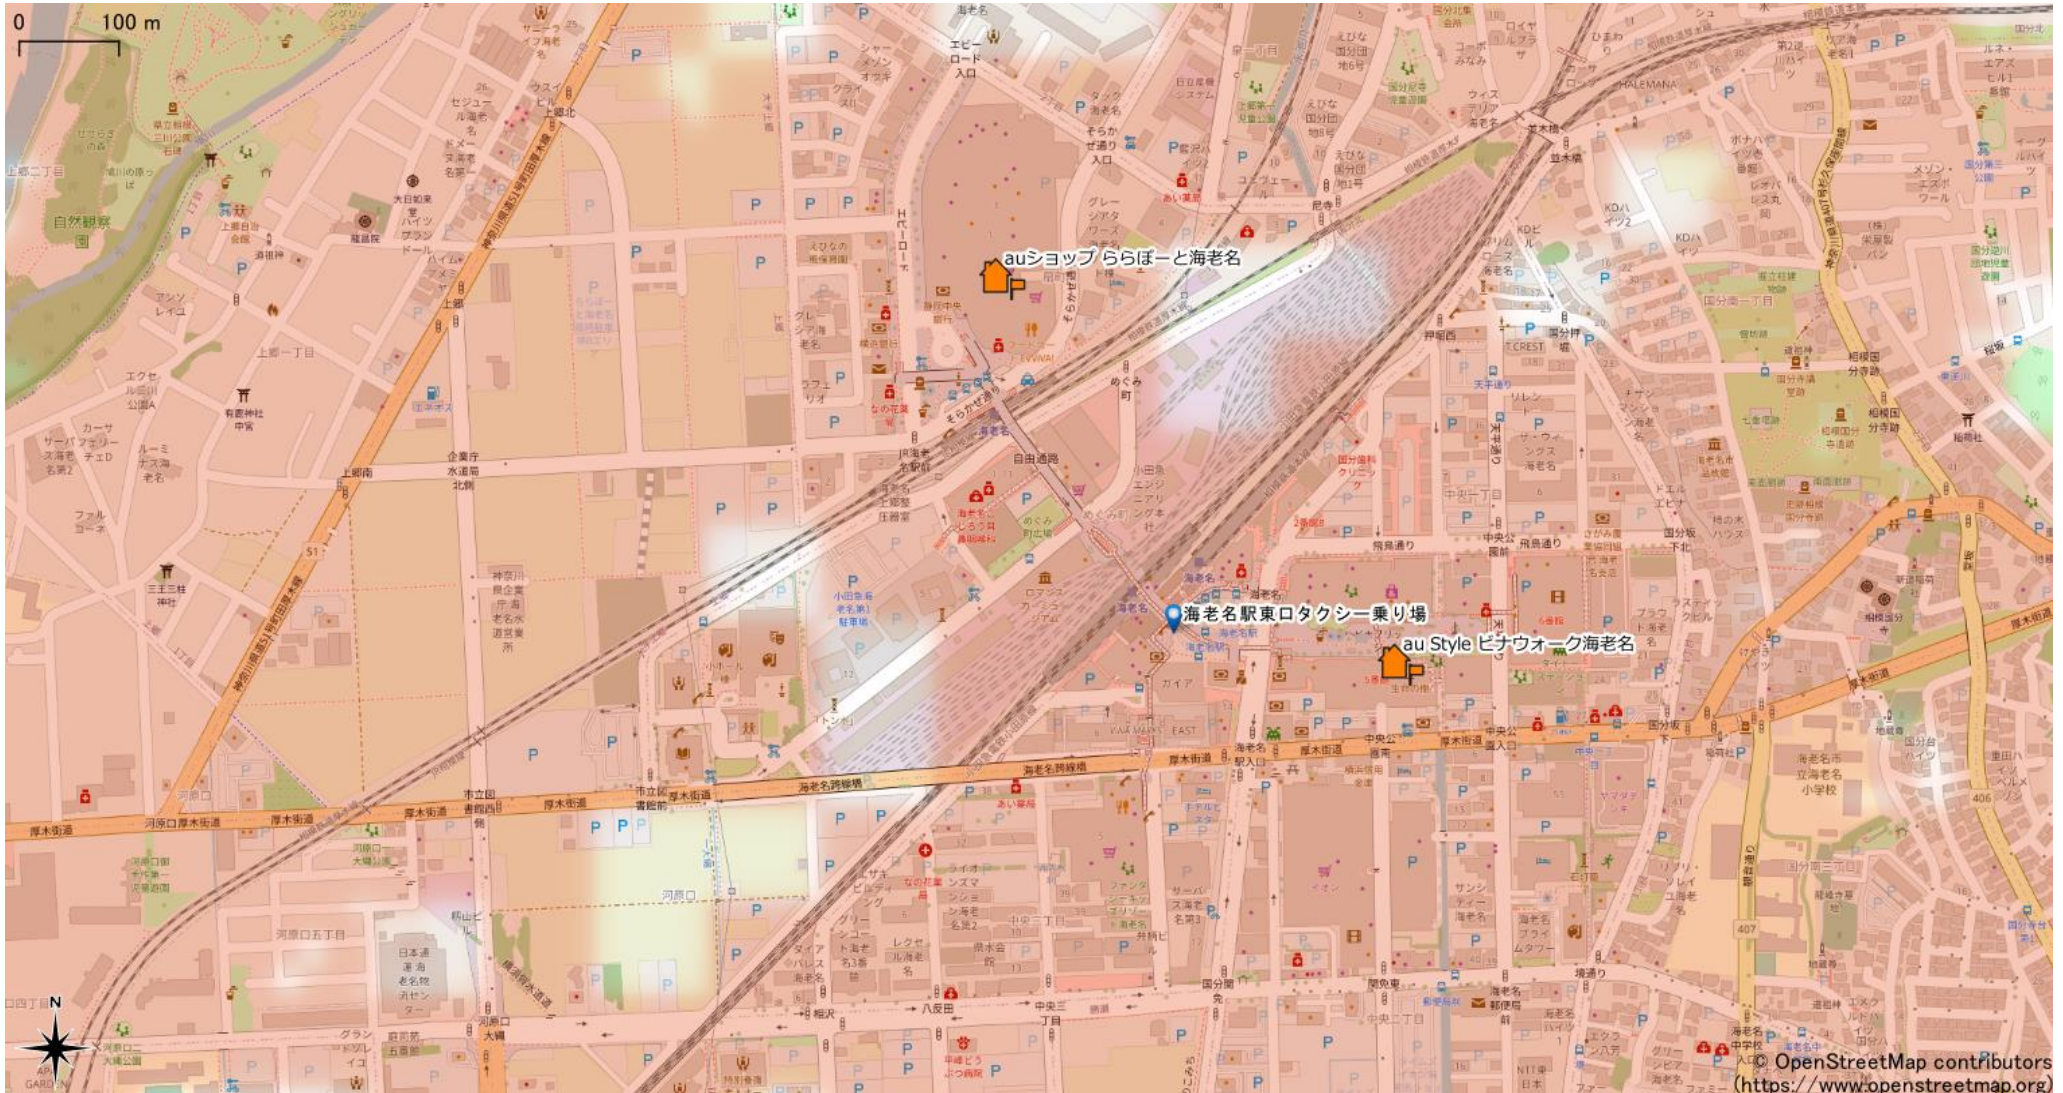

海老名駅周辺

5Gサービスエリア

ご注意

- ・サービスエリアは計算上の数値判定に基づき作成しているため、実際の電波状況と異なる場合があります。
- ・おおよそ利用可能な場所を示しているため、電波状況によってはご利用いただけなくなる場合があります。また、屋内施設ではご利用いただけません。
- ・本マップとサービスエリアマップは掲載日の違いにより、一部の場所で5Gサービスエリアが異なる場合があります。
- ・5G通信は電波の性質上、4G LTEと比べて屋内への電波が届きにくいいため、サービスエリア内であっても5G通信のご利用ではなく4G LTE通信となる場合があります。
- ・5G対応機種では5G通信をご利用できない場合でも、一部エリアでアンテナマークに「5G」と表示される場合があります。また通話・通信時にアンテナマークが「4G」に切り替わる場合があります。