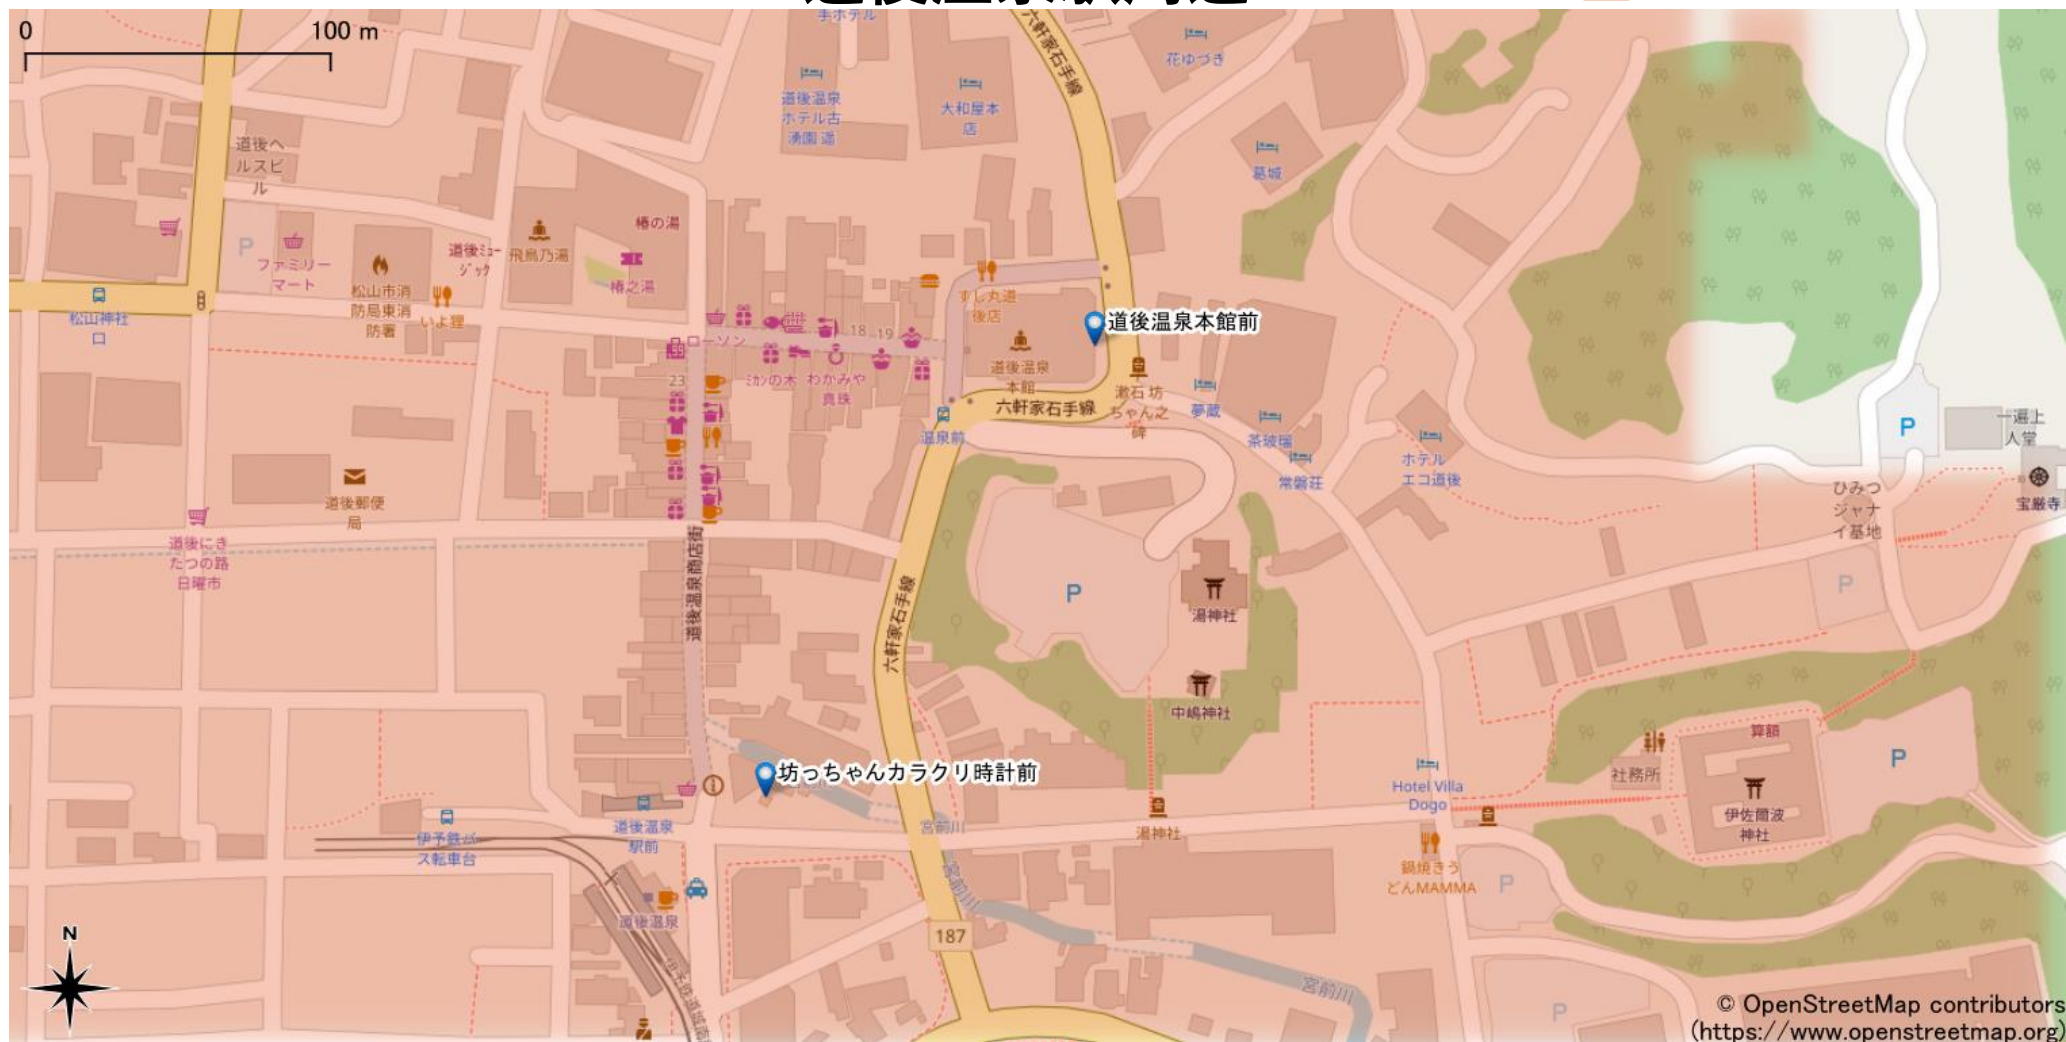

# 道後温泉駅周辺

5Gサービスエリア

## ご注意

- ・ サービスエリアは計算上の数値判定に基づき作成しているため、実際の電波状況と異なる場合があります。
- ・ おおよそ利用可能な場所を示しているため、電波状況によってはご利用いただけなくなる場合があります。また、屋内施設ではご利用いただけない場合があります。
- ・ 本マップとサービスエリアマップは掲載日の違いにより、一部の場所で5Gサービスエリアが異なる場合があります。
- ・ 5G通信は電波の性質上、4G LTEと比べて屋内への電波が届きにくいいため、サービスエリア内であっても5G通信のご利用ではなく4G LTE通信となる場合があります。
- ・ 5G対応機種では5G通信をご利用できない場合でも、一部エリアでアンテナマークに「5G」と表示される場合があります。また通話・通信時にアンテナマークが「4G」に切り替わる場合があります。

2023年4月27日時点

© OpenStreetMap contributors  
(<https://www.openstreetmap.org>)