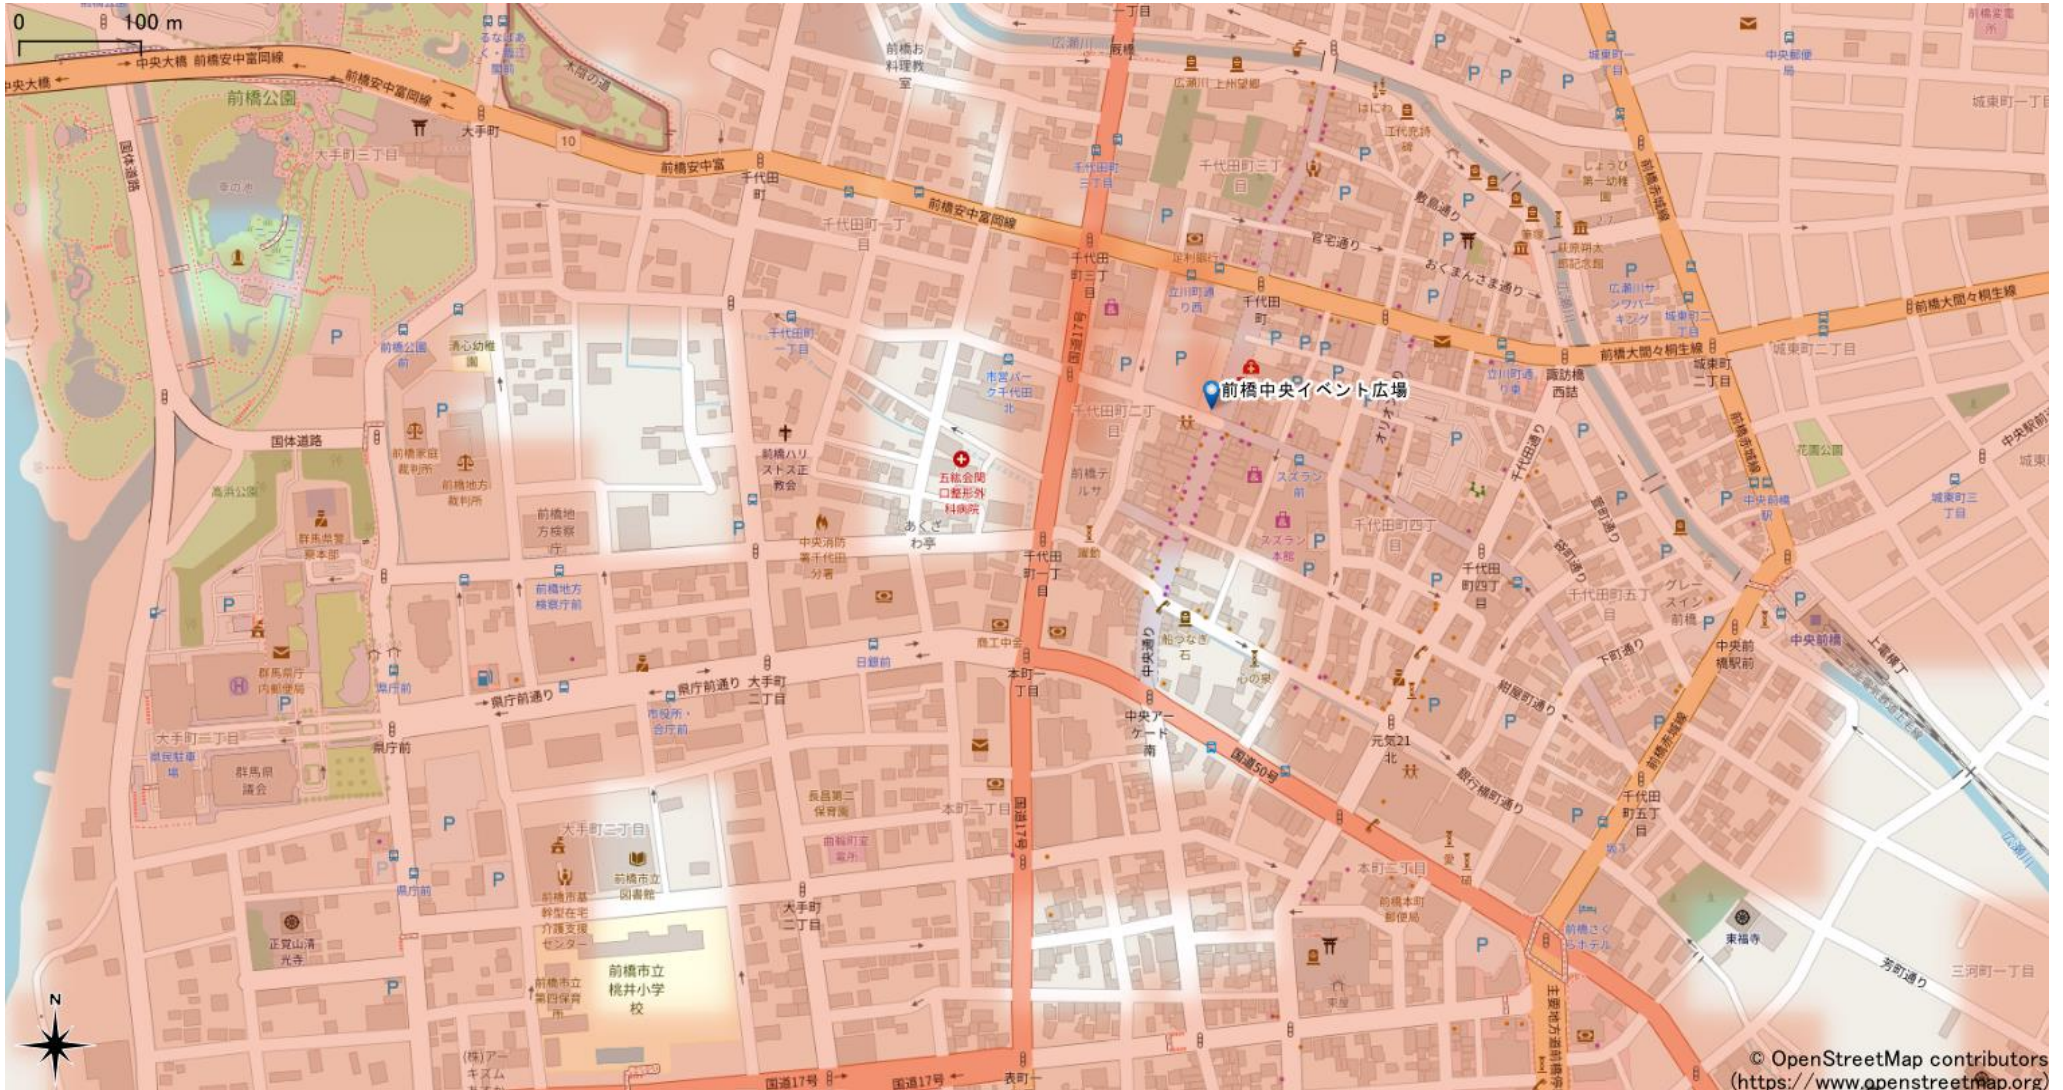

中央前橋駅周辺

5Gサービスエリア

ご注意

- ・サービスエリアは計算上の数値判定に基づき作成しているため、実際の電波状況と異なる場合があります。
- ・おおよそ利用可能な場所を示しているため、電波状況によってはご利用いただけなくなる場合があります。また、屋内施設ではご利用いただけない場合があります。
- ・本マップとサービスエリアマップは掲載日の違いにより、一部の場所で5Gサービスエリアが異なる場合があります。
- ・5G通信は電波の性質上、4G LTEと比べて屋内への電波が届きにくいいため、サービスエリア内であっても5G通信のご利用ではなく4G LTE通信となる場合があります。
- ・5G対応機種では5G通信をご利用できない場合でも、一部エリアでアンテナマークに「5G」と表示される場合があります。また通話・通信時にアンテナマークが「4G」に切り替わる場合があります。

© OpenStreetMap contributors
(<https://www.openstreetmap.org>)

2023年8月28日時点