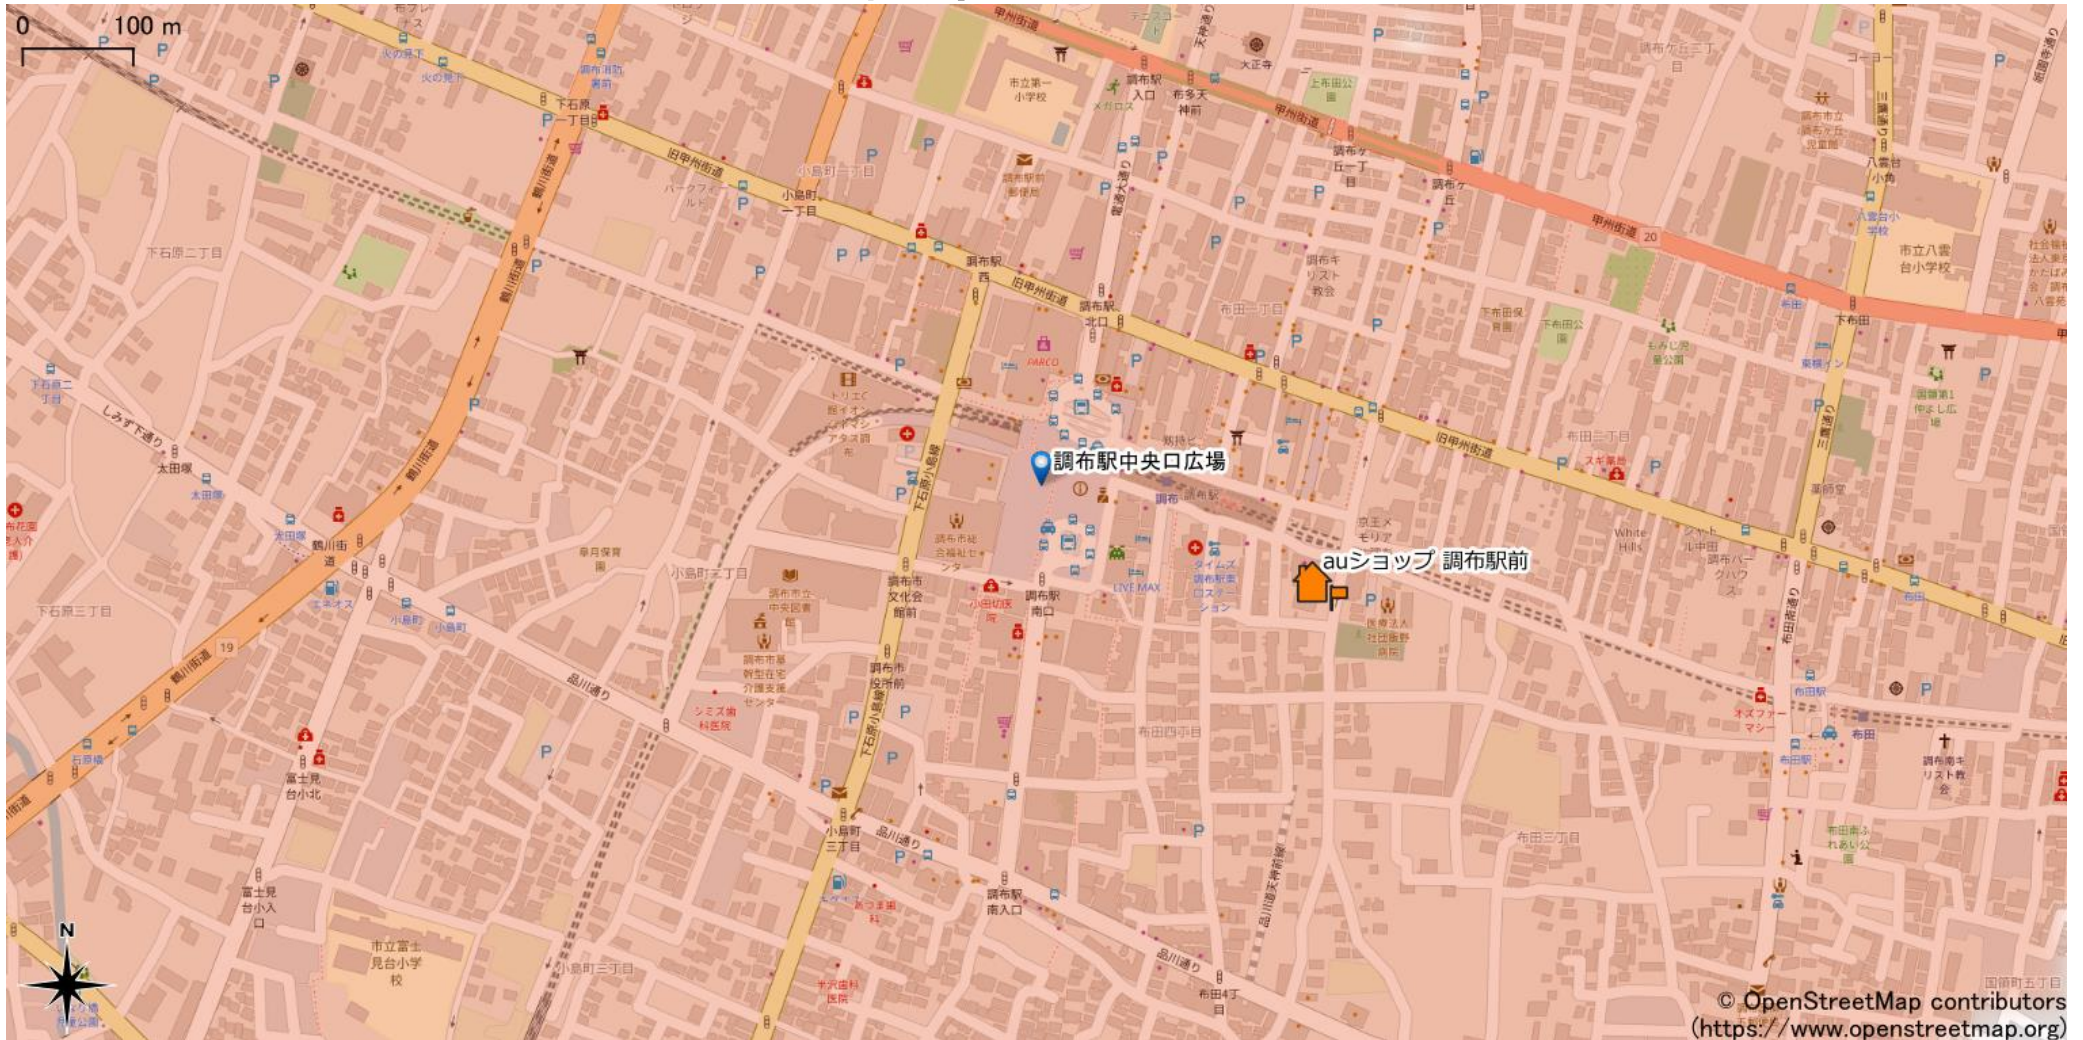

調布駅周辺

5Gサービスエリア

ご注意

- ・ サービスエリアは計算上の数値判定に基づき作成しているため、実際の電波状況と異なる場合があります。
- ・ おおよそ利用可能な場所を示しているため、電波状況によってはご利用いただけなくなる場合があります。また、屋内施設ではご利用いただけない場合があります。
- ・ 本マップとサービスエリアマップは掲載日の違いにより、一部の場所で5Gサービスエリアが異なる場合があります。
- ・ 5G通信は電波の性質上、4G LTEと比べて屋内への電波が届きにくいいため、サービスエリア内であっても5G通信のご利用ではなく4G LTE通信となる場合があります。
- ・ 5G対応機種では5G通信をご利用できない場合でも、一部エリアでアンテナマークに「5G」と表示される場合があります。また通話・通信時にアンテナマークが「4G」に切り替わる場合があります。

© OpenStreetMap contributors
(<https://www.openstreetmap.org>)

2022年9月29日時点