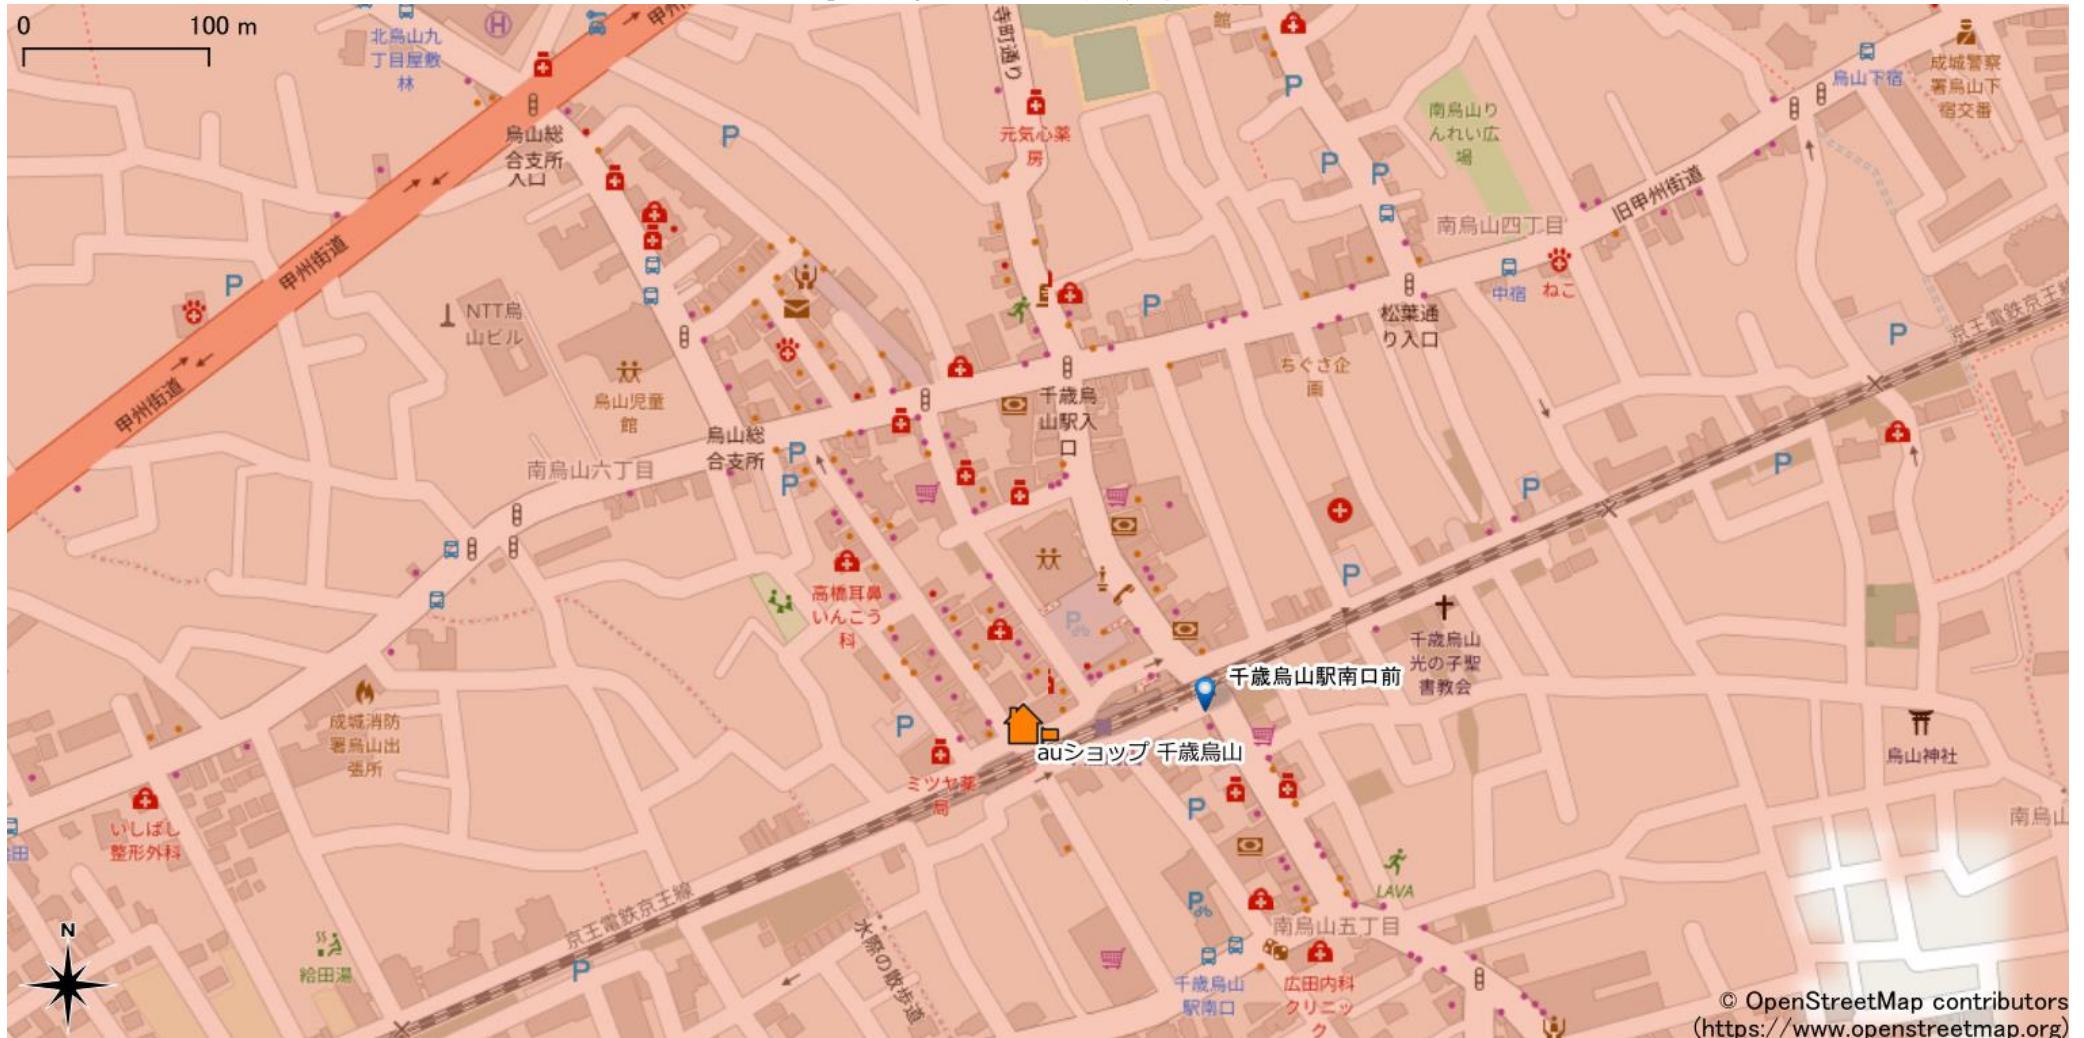

千歳烏山駅周辺

5Gサービスエリア

© OpenStreetMap contributors
(<https://www.openstreetmap.org>)

2022年6月22日時点

ご注意

- ・ サービスエリアは計算上の数値判定に基づき作成しているため、実際の電波状況と異なる場合があります。
- ・ おおよそ利用可能な場所を示しているため、電波状況によってはご利用いただけなくなる場合があります。また、屋内施設ではご利用いただけない場合があります。
- ・ 本マップとサービスエリアマップは掲載日の違いにより、一部の場所で5Gサービスエリアが異なる場合があります。
- ・ 5G通信は電波の性質上、4G LTEと比べて屋内への電波が届きにくいいため、サービスエリア内であっても5G通信のご利用ではなく4G LTE通信となる場合があります。
- ・ 5G対応機種では5G通信をご利用できない場合でも、一部エリアでアンテナマークに「5G」と表示される場合があります。また通話・通信時にアンテナマークが「4G」に切り替わる場合があります。