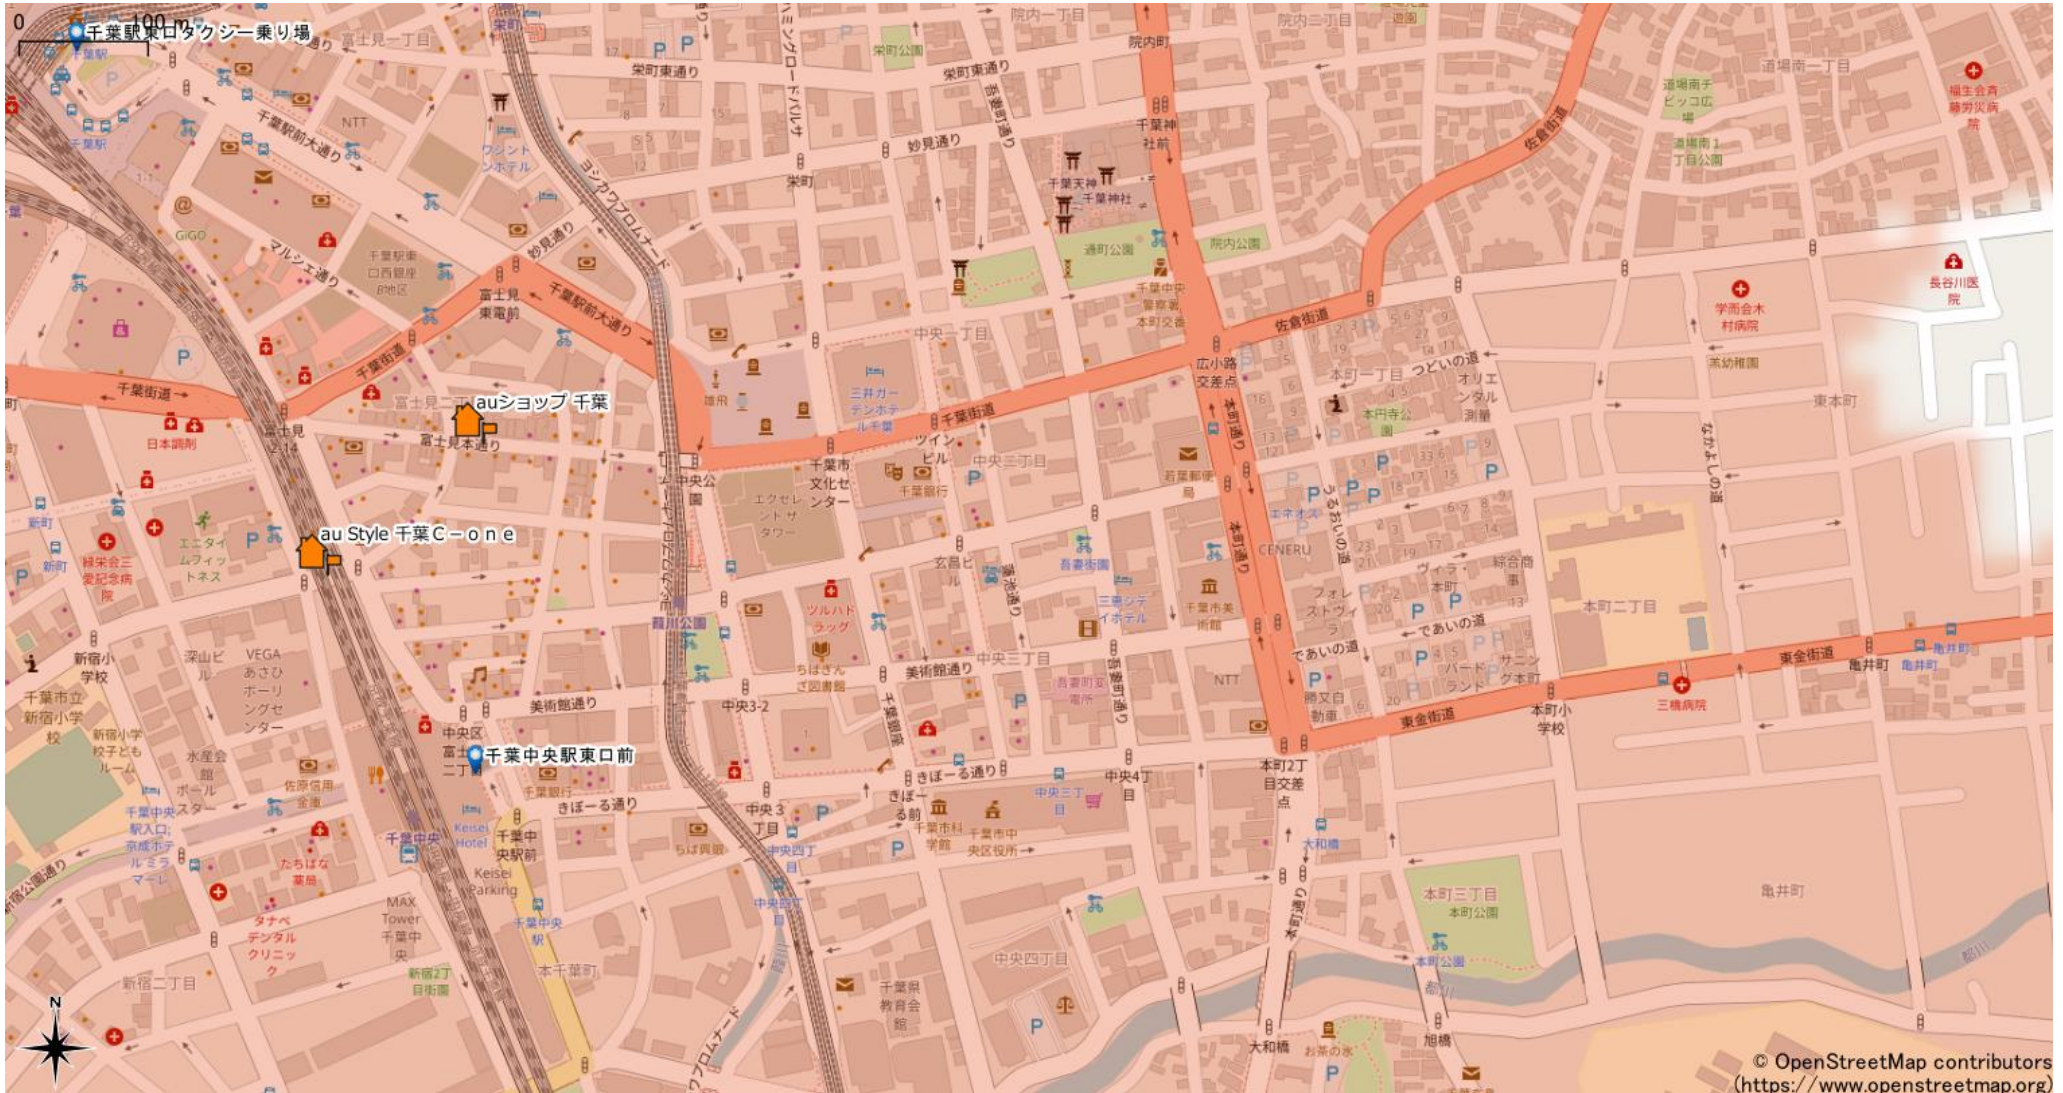

千葉中央駅周辺

5Gサービスエリア

ご注意

- ・サービスエリアは計算上の数値判定に基づき作成しているため、実際の電波状況と異なる場合があります。
- ・おおよそ利用可能な場所を示しているため、電波状況によってはご利用いただけなくなる場合があります。また、屋内施設ではご利用いただけない場合があります。
- ・本マップとサービスエリアマップは掲載日の違いにより、一部の場所で5Gサービスエリアが異なる場合があります。
- ・5G通信は電波の性質上、4G LTEと比べて屋内への電波が届きにくいいため、サービスエリア内であっても5G通信のご利用ではなく4G LTE通信となる場合があります。
- ・5G対応機種では5G通信をご利用できない場合でも、一部エリアでアンテナマークに「5G」と表示される場合があります。また通話・通信時にアンテナマークが「4G」に切り替わる場合があります。