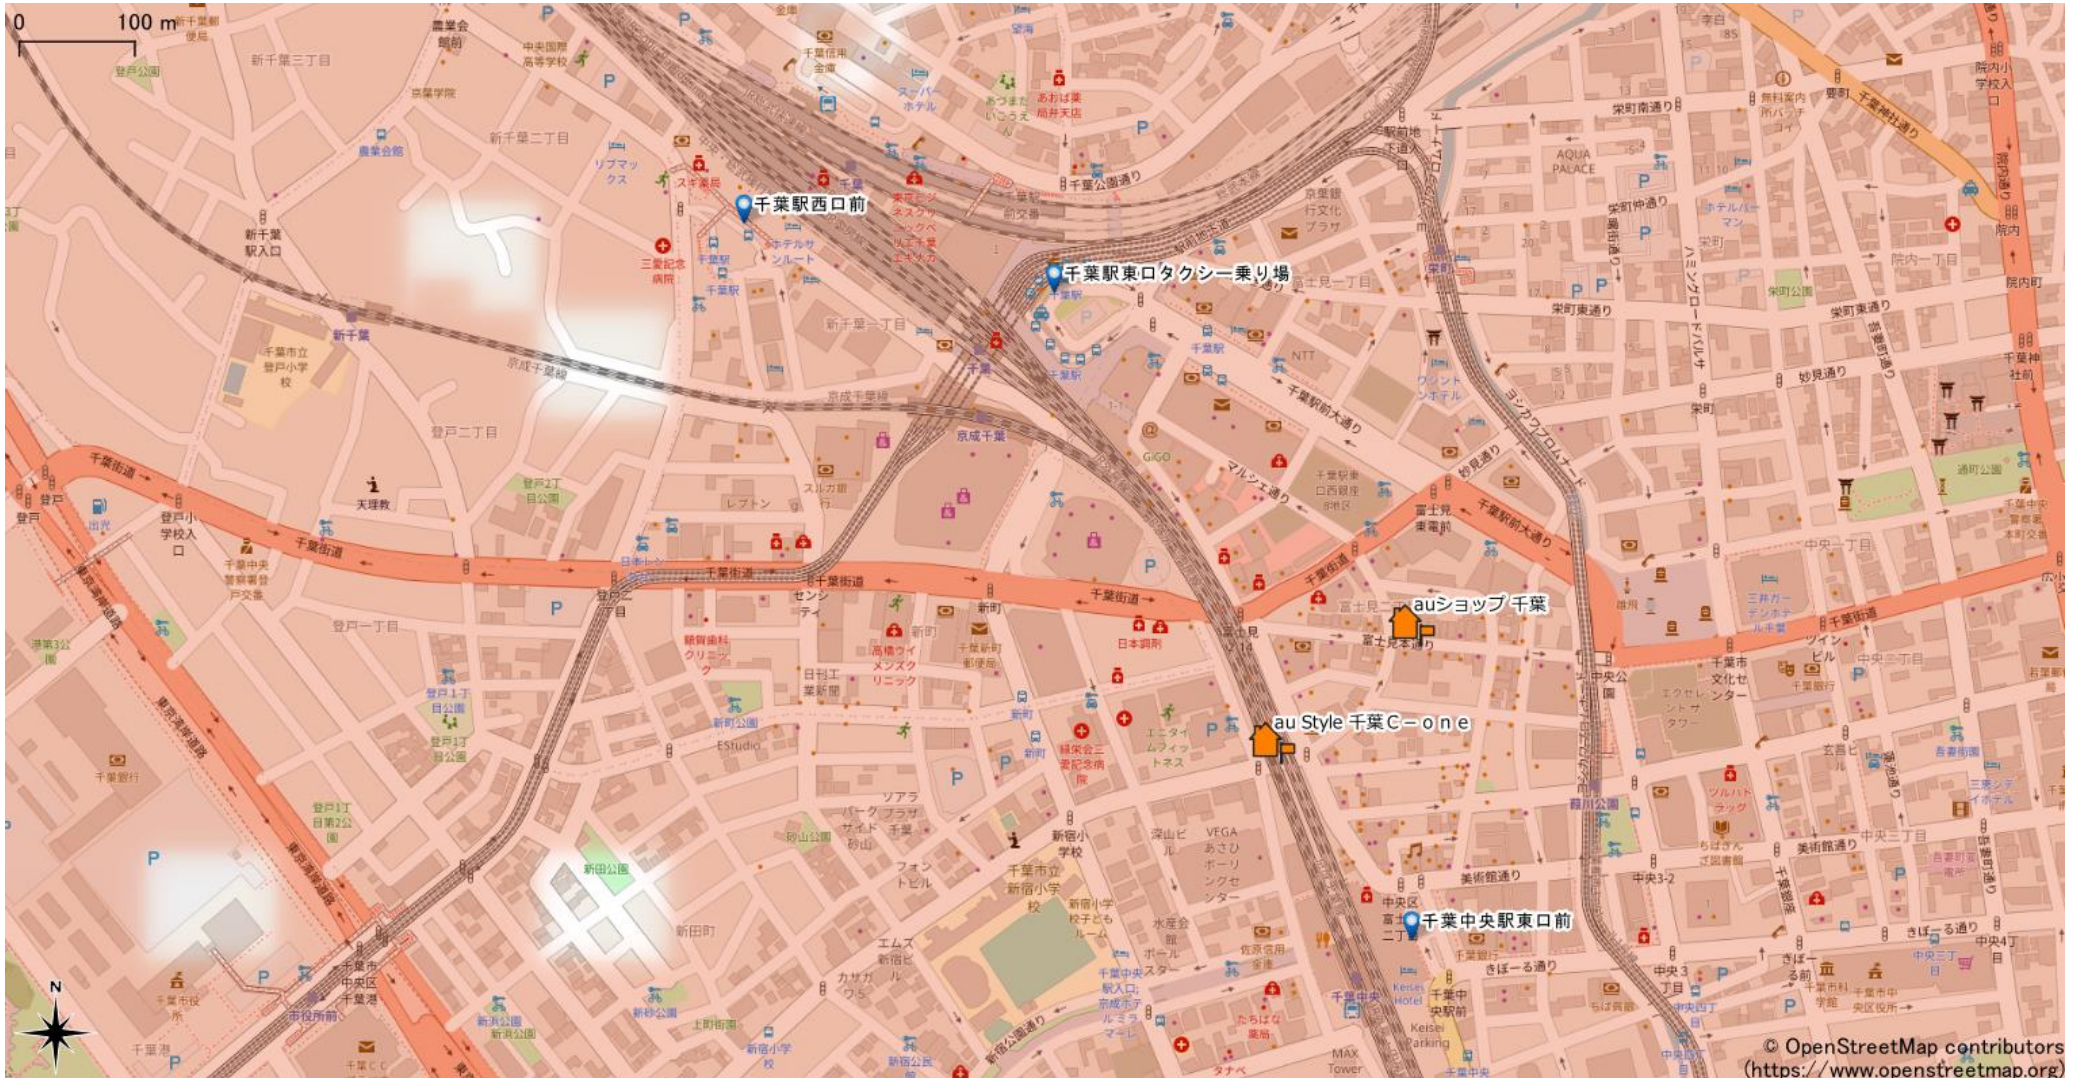

# 千葉駅周辺

5Gサービスエリア

## ご注意

- ・サービスエリアは計算上の数値判定に基づき作成しているため、実際の電波状況と異なる場合があります。
- ・おおよそ利用可能な場所を示しているため、電波状況によってはご利用いただけなくなる場合があります。また、屋内施設ではご利用いただけない場合があります。
- ・本マップとサービスエリアマップは掲載日の違いにより、一部の場所で5Gサービスエリアが異なる場合があります。
- ・5G通信は電波の性質上、4G LTEと比べて屋内への電波が届きにくいいため、サービスエリア内であっても5G通信のご利用ではなく4G LTE通信となる場合があります。
- ・5G対応機種では5G通信をご利用できない場合でも、一部エリアでアンテナマークに「5G」と表示される場合があります。また通話・通信時にアンテナマークが「4G」に切り替わる場合があります。