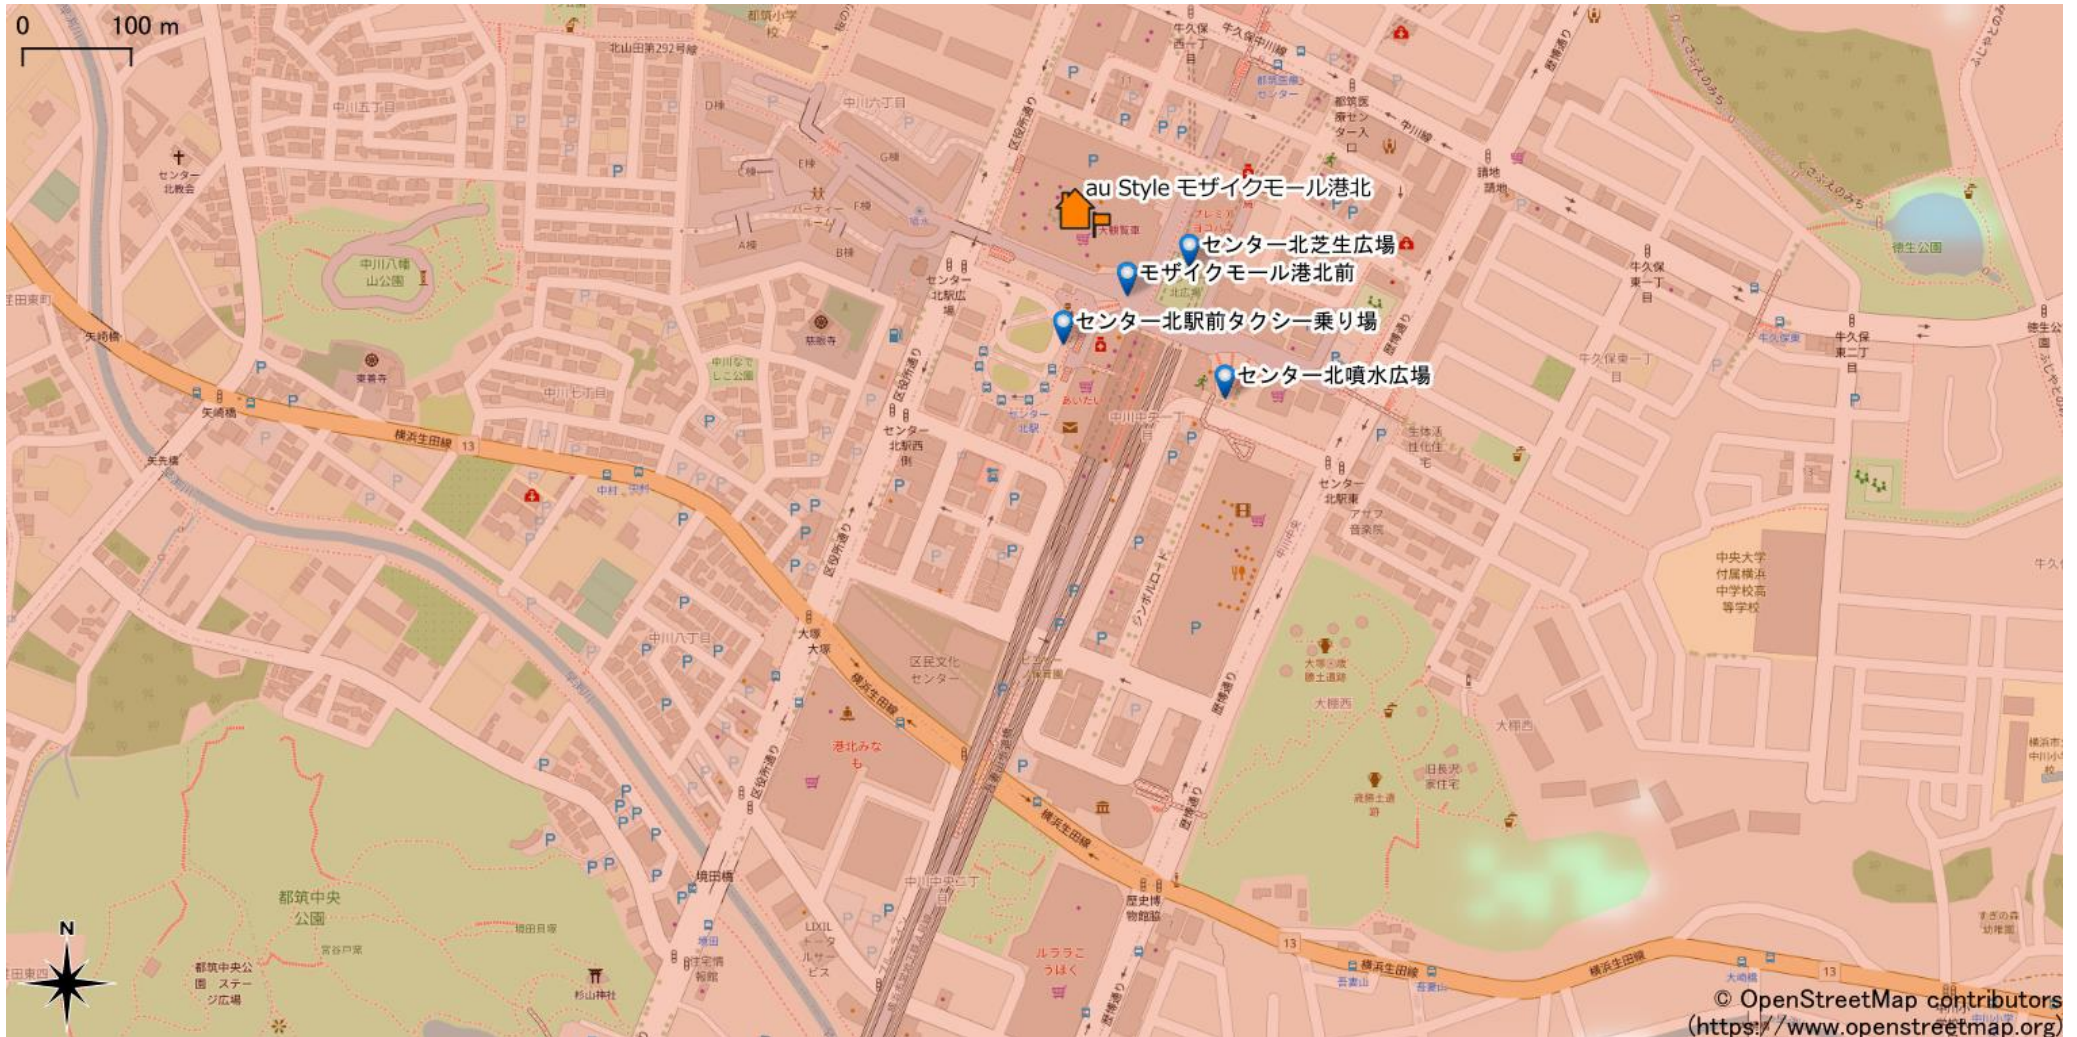

センター北駅周辺

5Gサービスエリア

ご注意

- ・サービスエリアは計算上の数値判定に基づき作成しているため、実際の電波状況と異なる場合があります。
- ・おおよそ利用可能な場所を示しているため、電波状況によってはご利用いただけなくなる場合があります。また、屋内施設ではご利用いただけない場合があります。
- ・本マップとサービスエリアマップは掲載日の違いにより、一部の場所で5Gサービスエリアが異なる場合があります。
- ・5G通信は電波の性質上、4G LTEと比べて屋内への電波が届きにくいいため、サービスエリア内であっても5G通信のご利用ではなく4G LTE通信となる場合があります。
- ・5G対応機種では5G通信をご利用できない場合でも、一部エリアでアンテナマークに「5G」と表示される場合があります。また通話・通信時にアンテナマークが「4G」に切り替わる場合があります。

2023年6月28日時点