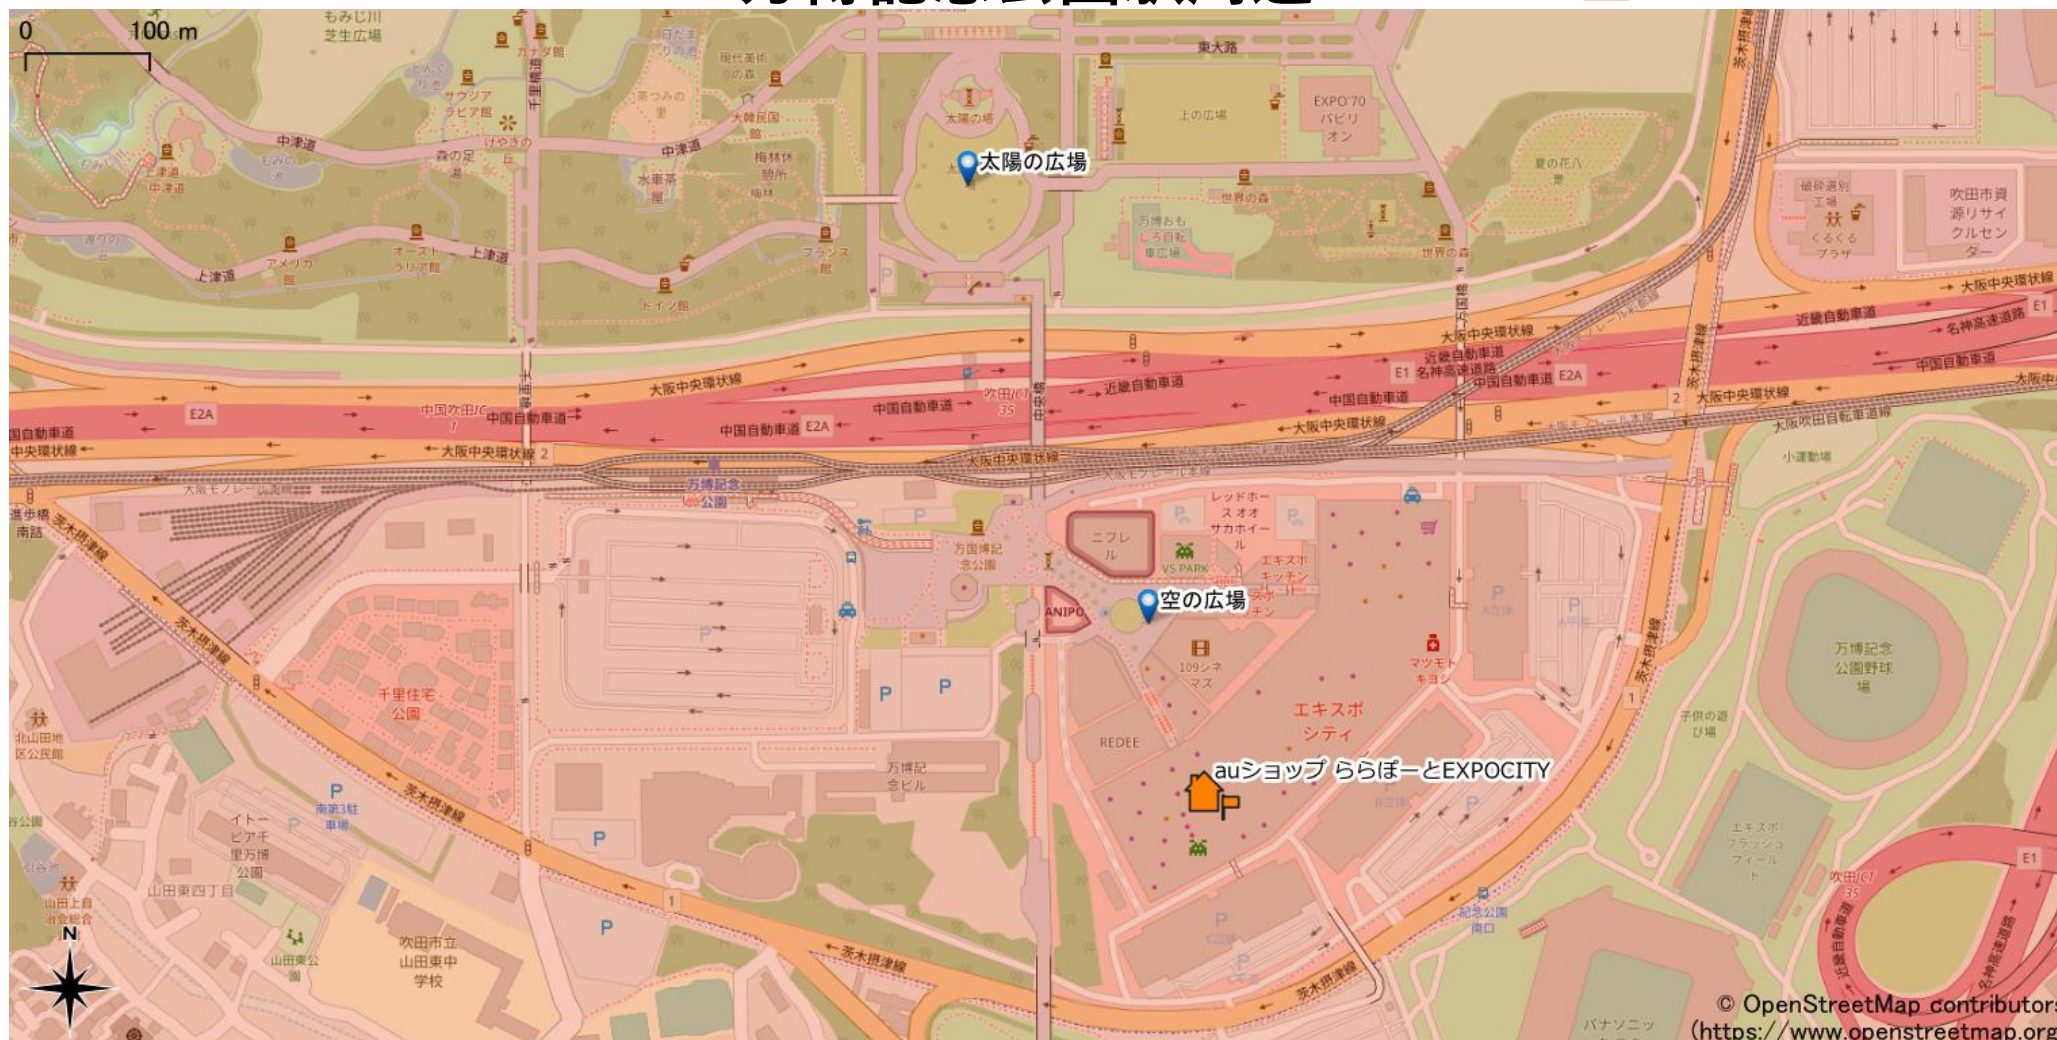

万博記念公園駅周辺

5Gサービスエリア

ご注意

- ・サービスエリアは計算上の数値判定に基づき作成しているため、実際の電波状況と異なる場合があります。
- ・おおよそ利用可能な場所を示しているため、電波状況によってはご利用いただけなくなる場合があります。また、屋内施設ではご利用いただけない場合があります。
- ・本マップとサービスエリアマップは掲載日の違いにより、一部の場所で5Gサービスエリアが異なる場合があります。
- ・5G通信は電波の性質上、4G LTEと比べて屋内への電波が届きにくいいため、サービスエリア内であっても5G通信のご利用ではなく4G LTE通信となる場合があります。
- ・5G対応機種では5G通信をご利用できない場合でも、一部エリアでアンテナマークに「5G」と表示される場合があります。また通話・通信時にアンテナマークが「4G」に切り替わる場合があります。