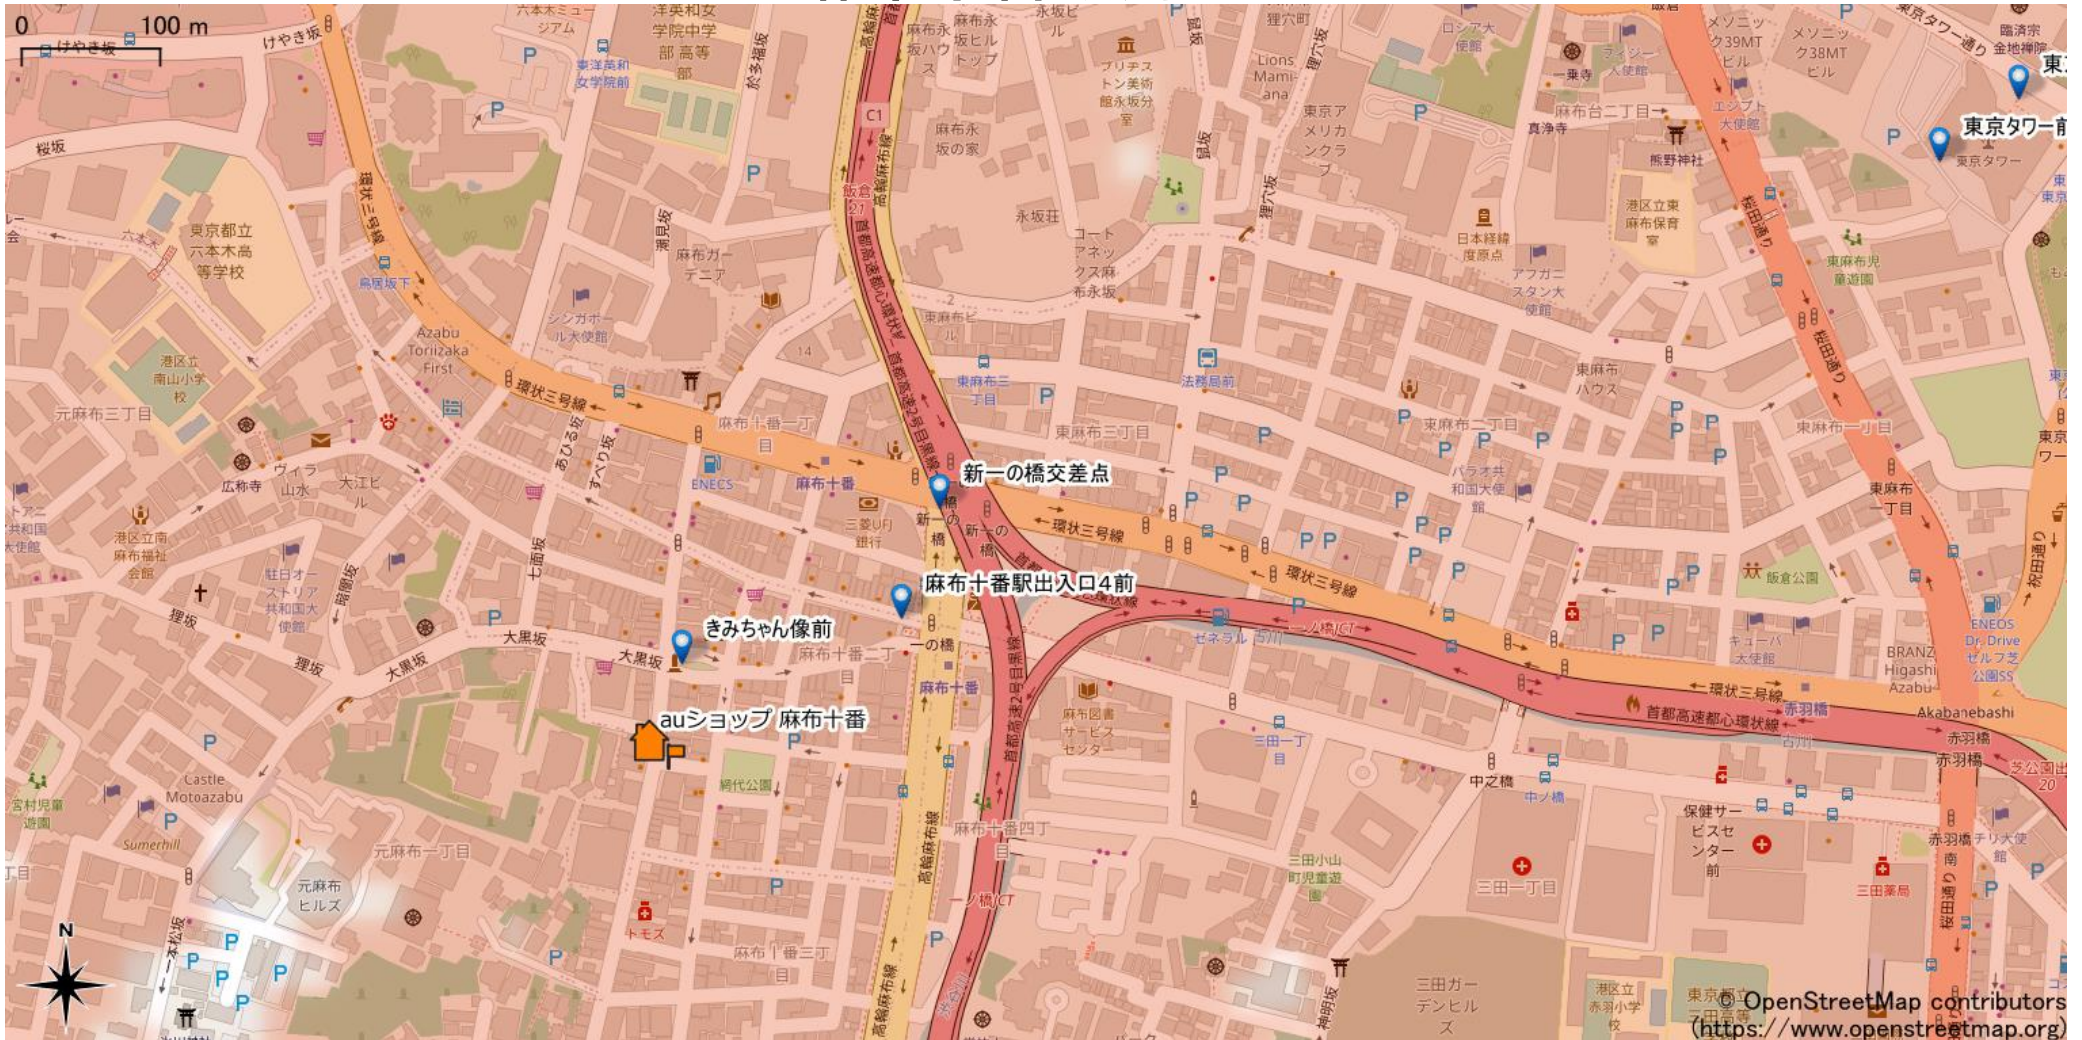

麻布十番駅周辺

5Gサービスエリア

ご注意

- ・ サービスエリアは計算上の数値判定に基づき作成しているため、実際の電波状況と異なる場合があります。
- ・ おおよそ利用可能な場所を示しているため、電波状況によってはご利用いただけなくなる場合があります。また、屋内施設ではご利用いただけない場合があります。
- ・ 本マップとサービスエリアマップは掲載日の違いにより、一部の場所で5Gサービスエリアが異なる場合があります。
- ・ 5G通信は電波の性質上、4G LTEと比べて屋内への電波が届きにくいいため、サービスエリア内であっても5G通信のご利用ではなく4G LTE通信となる場合があります。
- ・ 5G対応機種では5G通信をご利用できない場合でも、一部エリアでアンテナマークに「5G」と表示される場合があります。また通話・通信時にアンテナマークが「4G」に切り替わる場合があります。

2022年6月22日時点

© OpenStreetMap contributors
(<https://www.openstreetmap.org>)