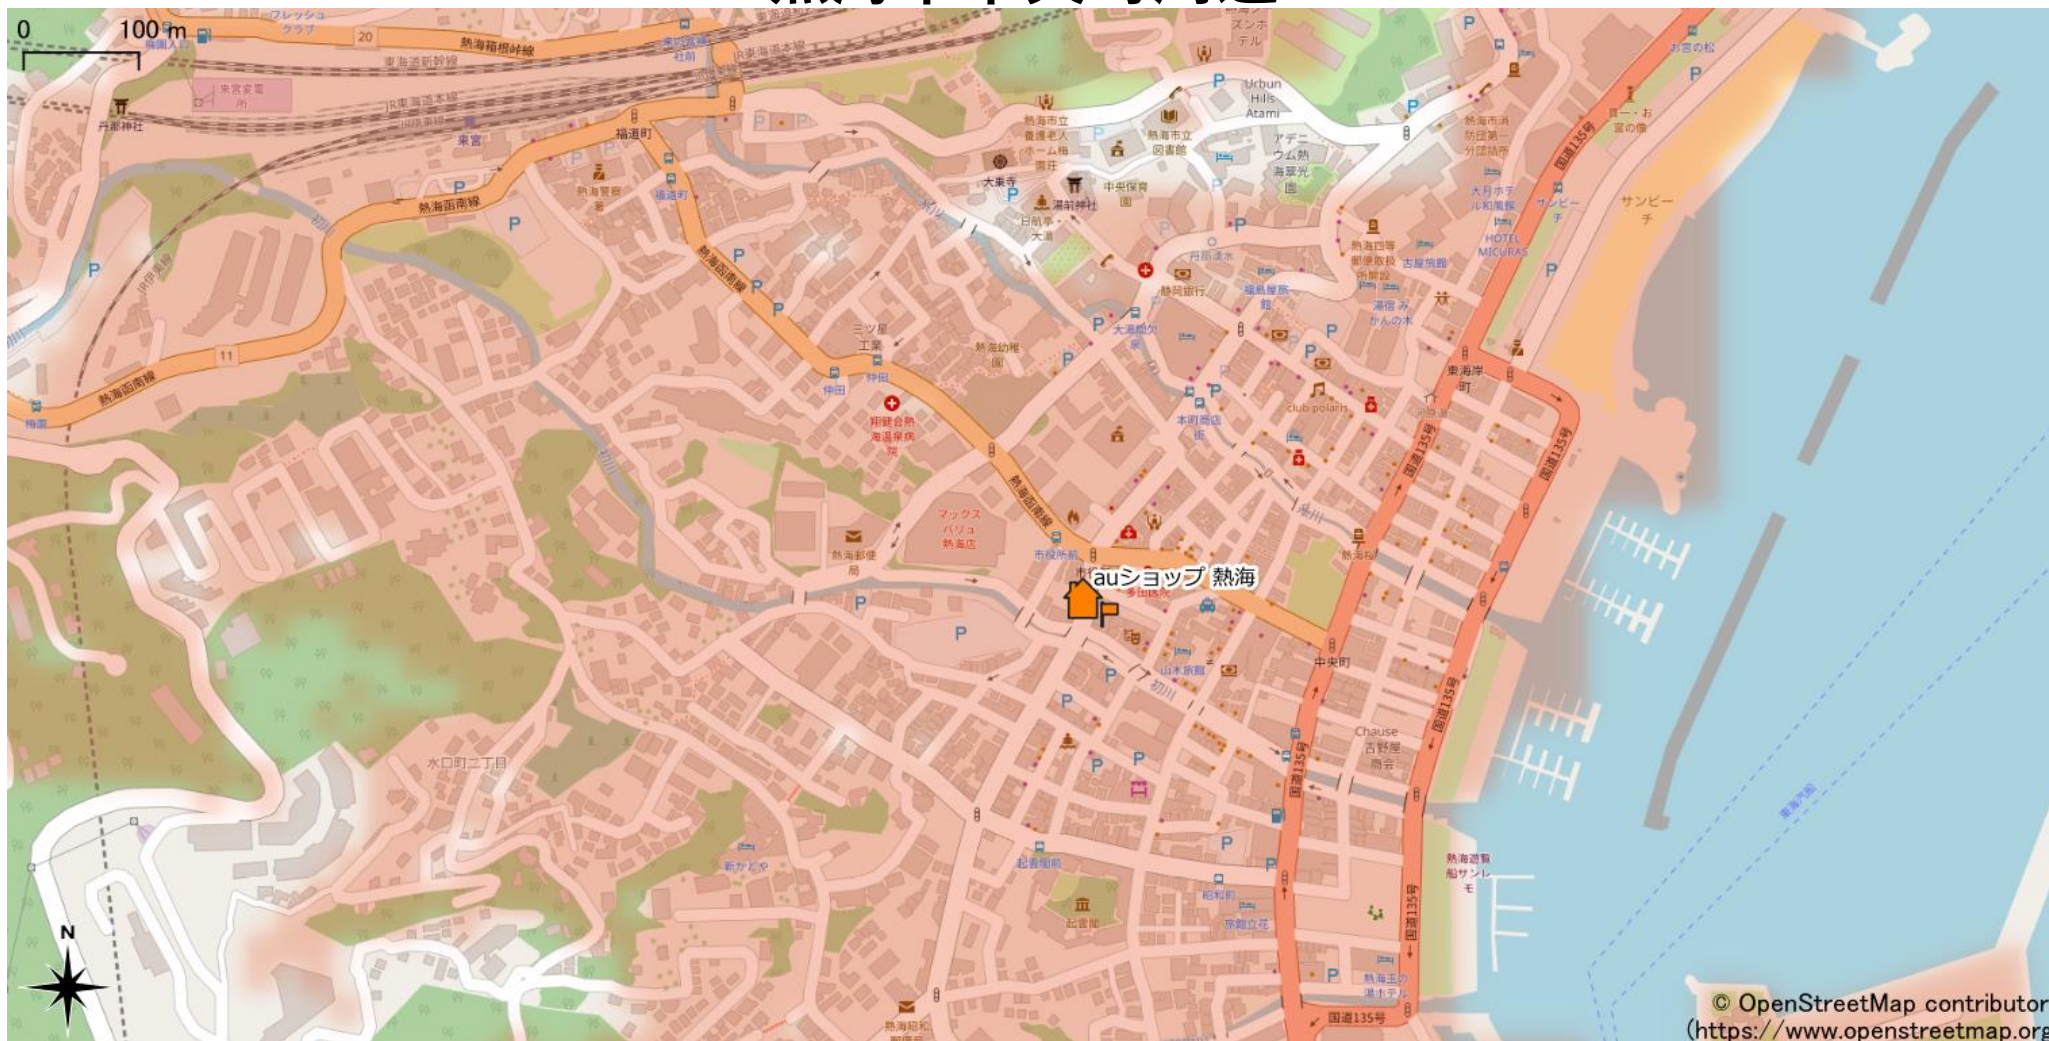

熱海市中央町周辺

5Gサービスエリア

ご注意

2023年2月28日時点

- ・ サービスエリアは計算上の数値判定に基づき作成しているため、実際の電波状況と異なる場合があります。
- ・ おおよそ利用可能な場所を示しているため、電波状況によってはご利用いただけなくなる場合があります。また、屋内施設ではご利用いただけない場合があります。
- ・ 本マップとサービスエリアマップは掲載日の違いにより、一部の場所で5Gサービスエリアが異なる場合があります。
- ・ 5G通信は電波の性質上、4G LTEと比べて屋内への電波が届きにくいいため、サービスエリア内であっても5G通信のご利用ではなく4G LTE通信となる場合があります。
- ・ 5G対応機種では5G通信をご利用できない場合でも、一部エリアでアンテナマークに「5G」と表示される場合があります。また通話・通信時にアンテナマークが「4G」に切り替わる場合があります。