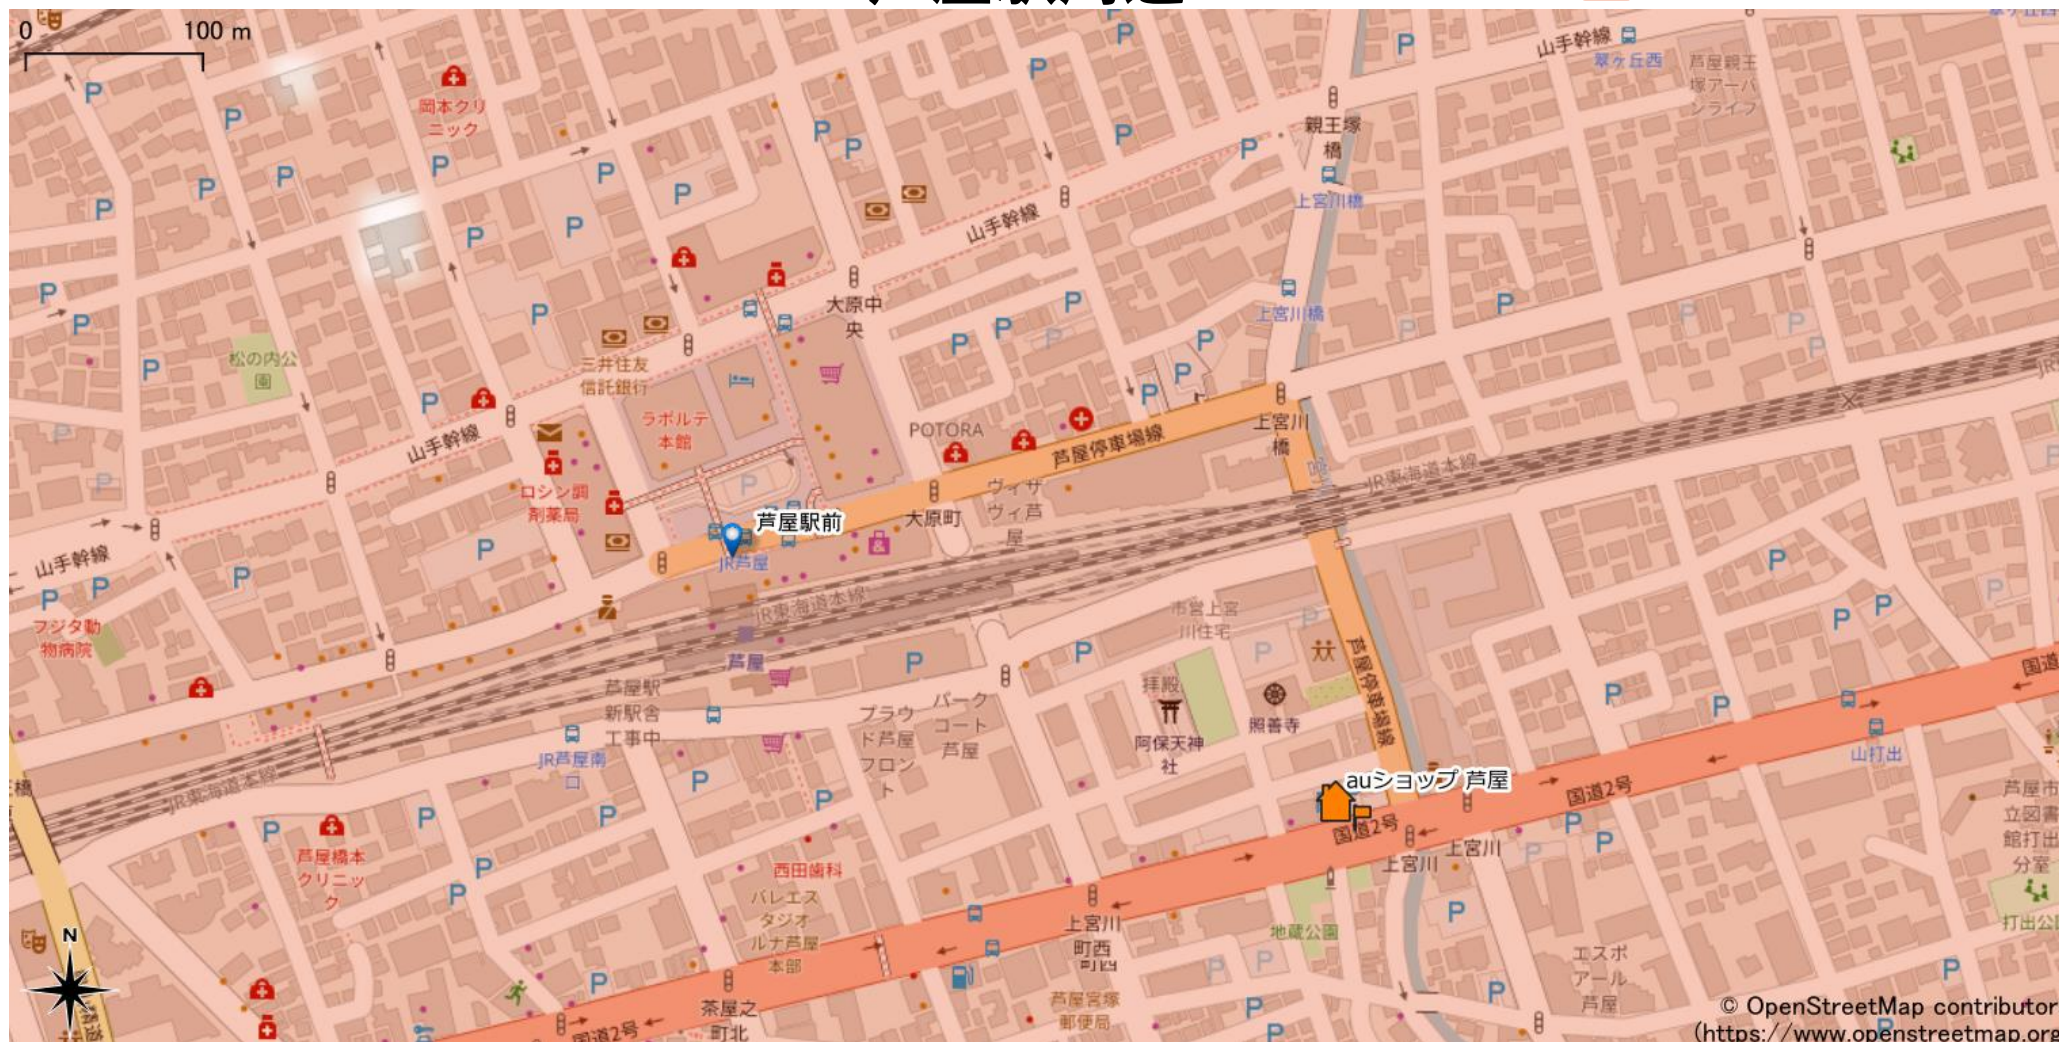

芦屋駅周辺

5Gサービスエリア

ご注意

- ・ サービスエリアは計算上の数値判定に基づき作成しているため、実際の電波状況と異なる場合があります。
- ・ おおよそ利用可能な場所を示しているため、電波状況によってはご利用いただけなくなる場合があります。また、屋内施設ではご利用いただけない場合があります。
- ・ 本マップとサービスエリアマップは掲載日の違いにより、一部の場所で5Gサービスエリアが異なる場合があります。
- ・ 5G通信は電波の性質上、4G LTEと比べて屋内への電波が届きにくいいため、サービスエリア内であっても5G通信のご利用ではなく4G LTE通信となる場合があります。
- ・ 5G対応機種では5G通信をご利用できない場合でも、一部エリアでアンテナマークに「5G」と表示される場合があります。また通話・通信時にアンテナマークが「4G」に切り替わる場合があります。