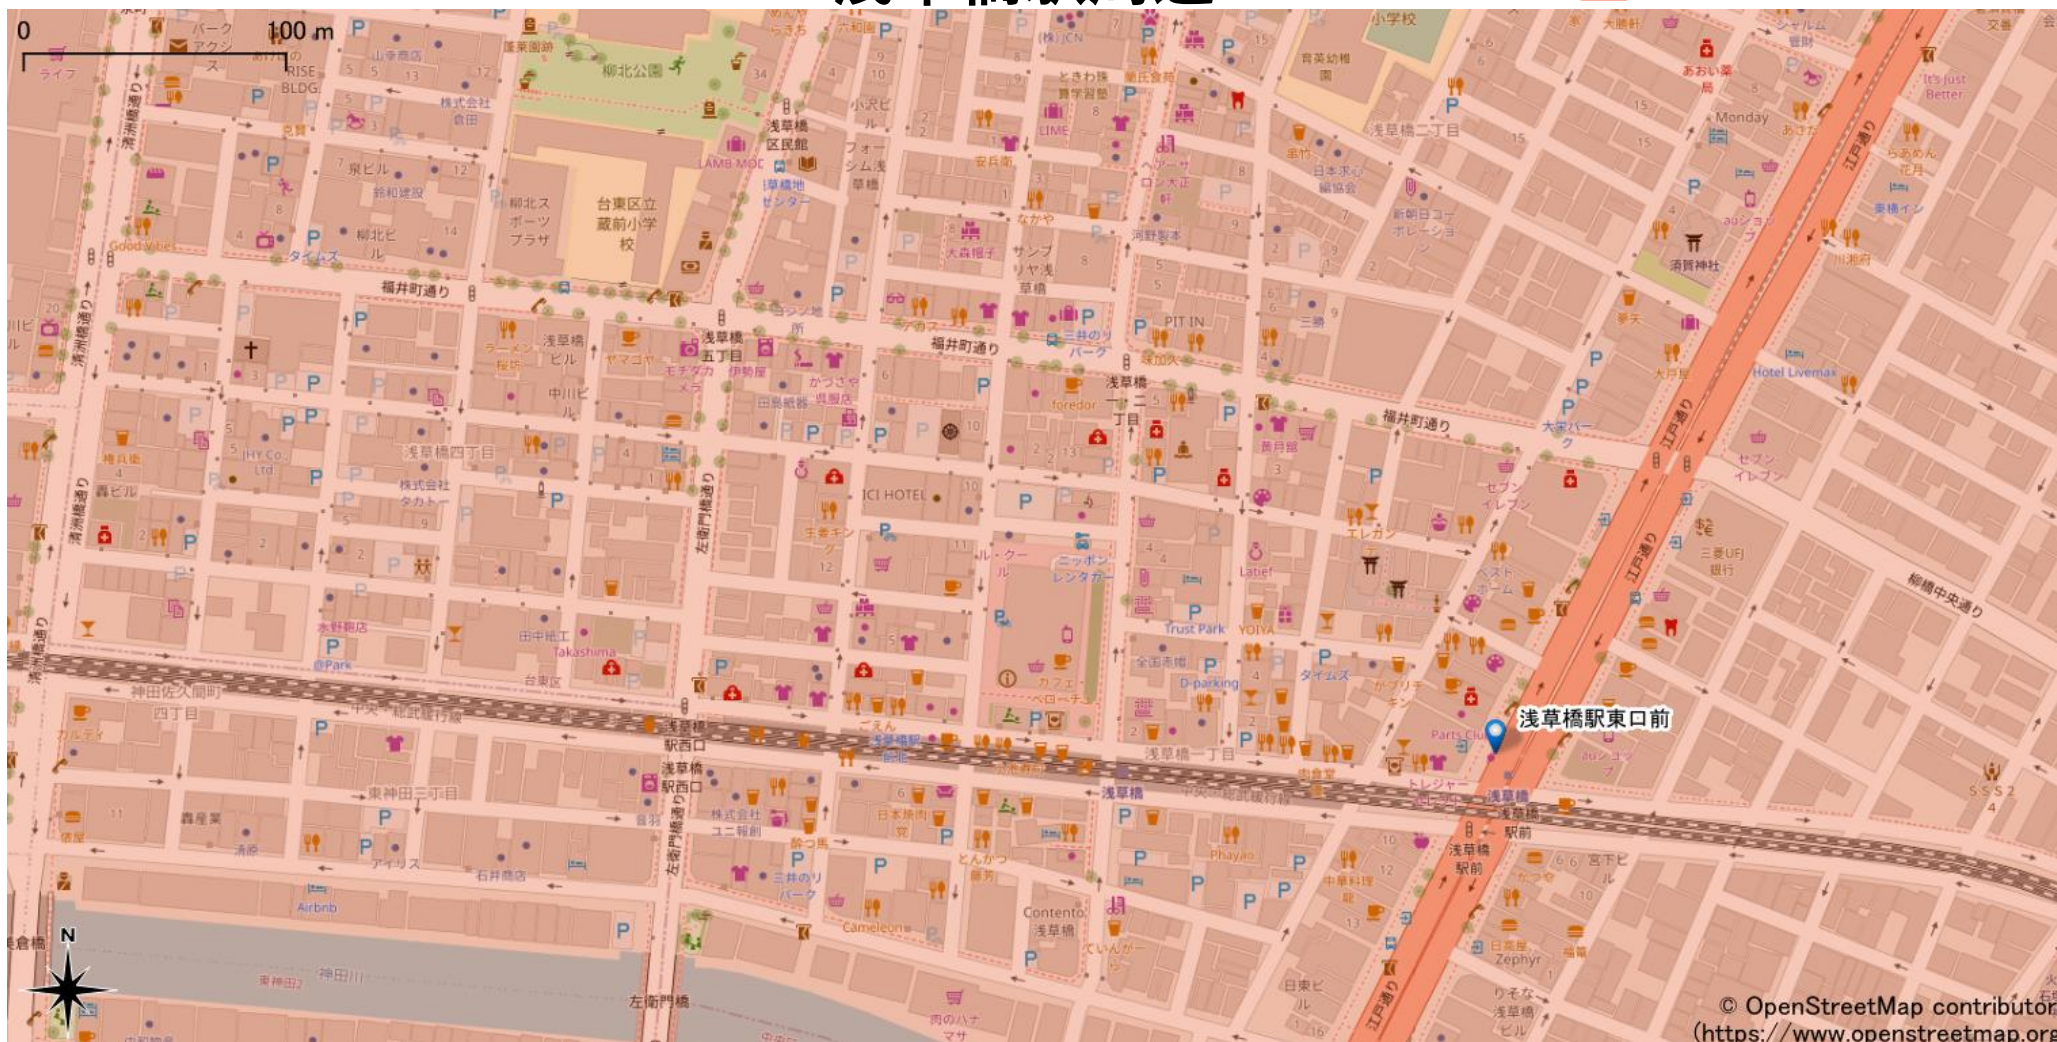

# 浅草橋駅周辺

5Gサービスエリア

## ご注意

- ・サービスエリアは計算上の数値判定に基づき作成しているため、実際の電波状況と異なる場合があります。
- ・おおよそ利用可能な場所を示しているため、電波状況によってはご利用いただけなくなる場合があります。また、屋内施設ではご利用いただけない場合があります。
- ・本マップとサービスエリアマップは掲載日の違いにより、一部の場所で5Gサービスエリアが異なる場合があります。
- ・5G通信は電波の性質上、4G LTEと比べて屋内への電波が届きにくいいため、サービスエリア内であっても5G通信のご利用ではなく4G LTE通信となる場合があります。
- ・5G対応機種では5G通信をご利用できない場合でも、一部エリアでアンテナマークに「5G」と表示される場合があります。また通話・通信時にアンテナマークが「4G」に切り替わる場合があります。

© OpenStreetMap contributors  
(<https://www.openstreetmap.org>)

2022年6月22日時点