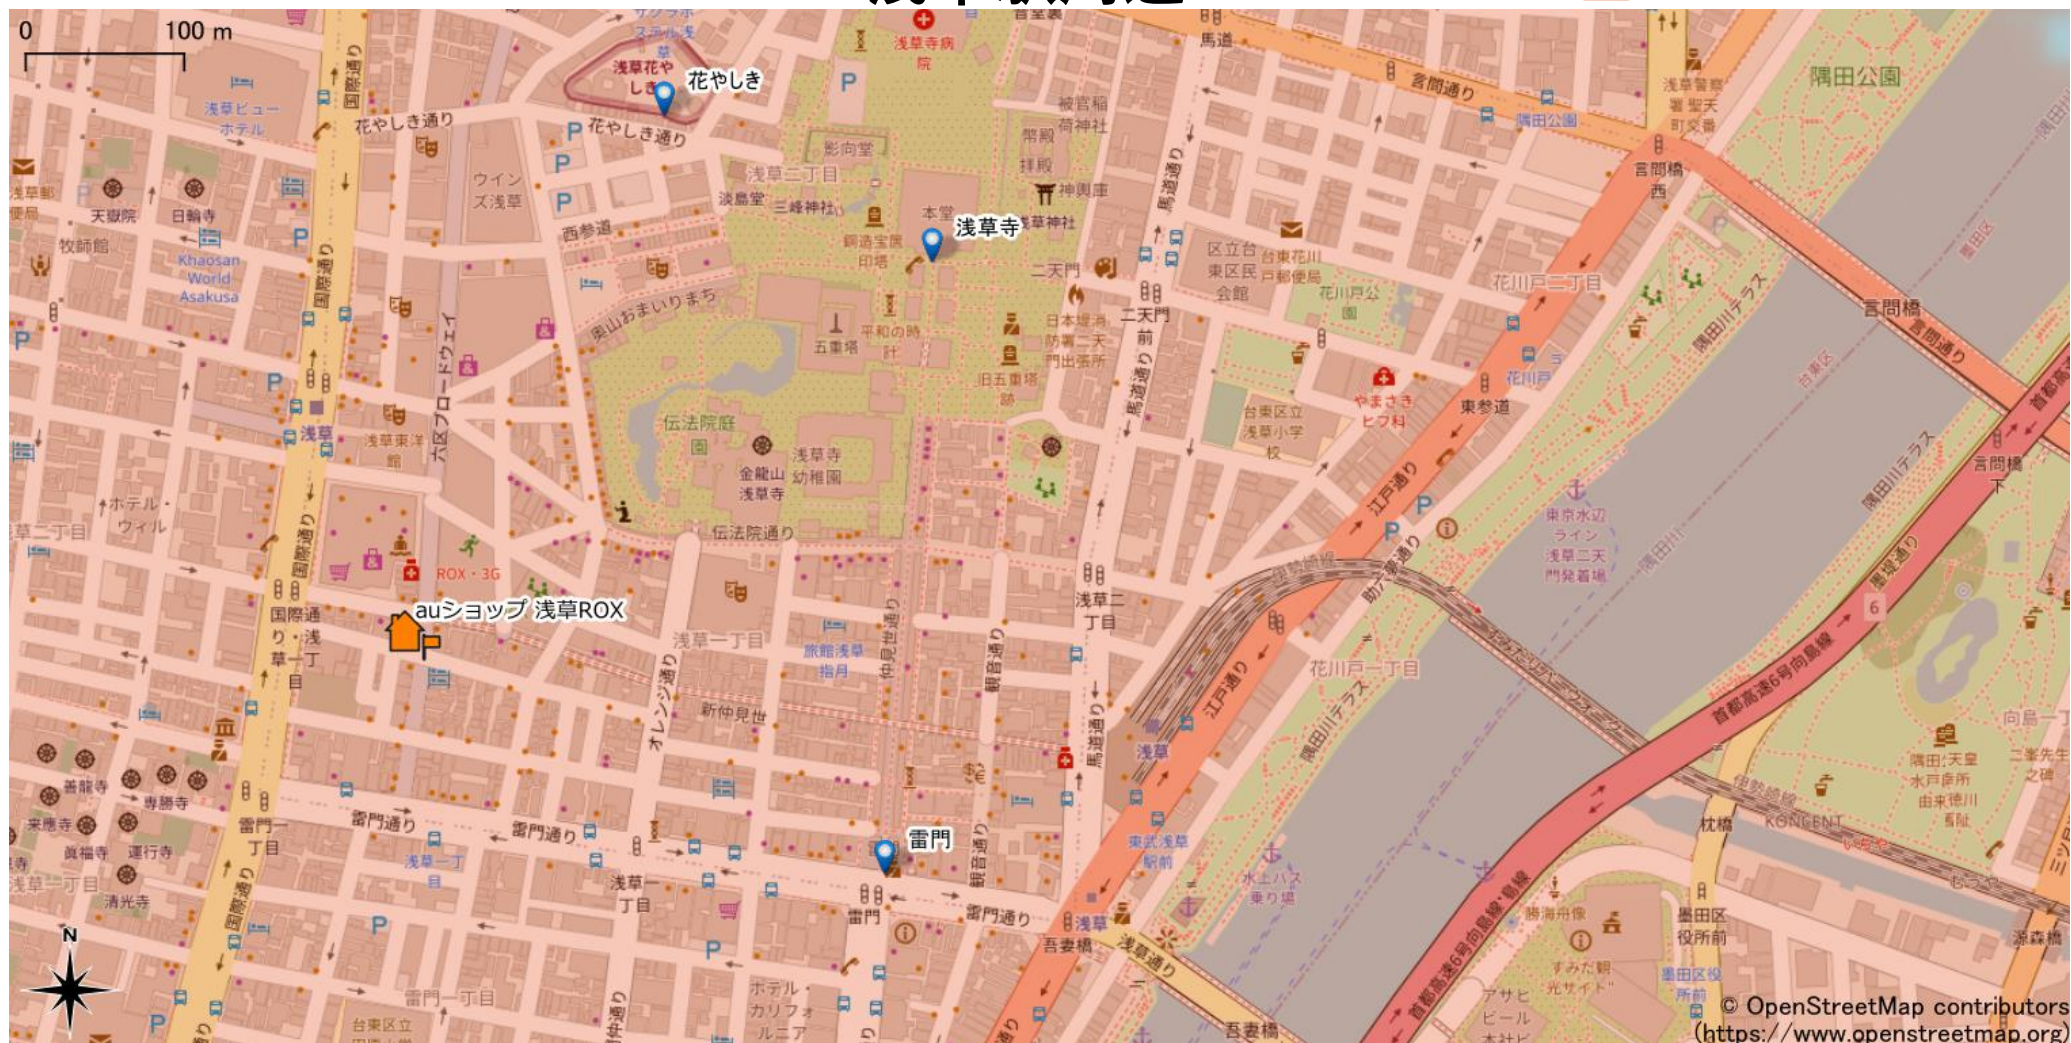

浅草駅周辺

5Gサービスエリア

ご注意

- ・サービスエリアは計算上の数値判定に基づき作成しているため、実際の電波状況と異なる場合があります。
- ・おおよそ利用可能な場所を示しているため、電波状況によってはご利用いただけなくなる場合があります。また、屋内施設ではご利用いただけない場合があります。
- ・本マップとサービスエリアマップは掲載日の違いにより、一部の場所で5Gサービスエリアが異なる場合があります。
- ・5G通信は電波の性質上、4G LTEと比べて屋内への電波が届きにくいいため、サービスエリア内であっても5G通信のご利用ではなく4G LTE通信となる場合があります。
- ・5G対応機種では5G通信をご利用できない場合でも、一部エリアでアンテナマークに「5G」と表示される場合があります。また通話・通信時にアンテナマークが「4G」に切り替わる場合があります。