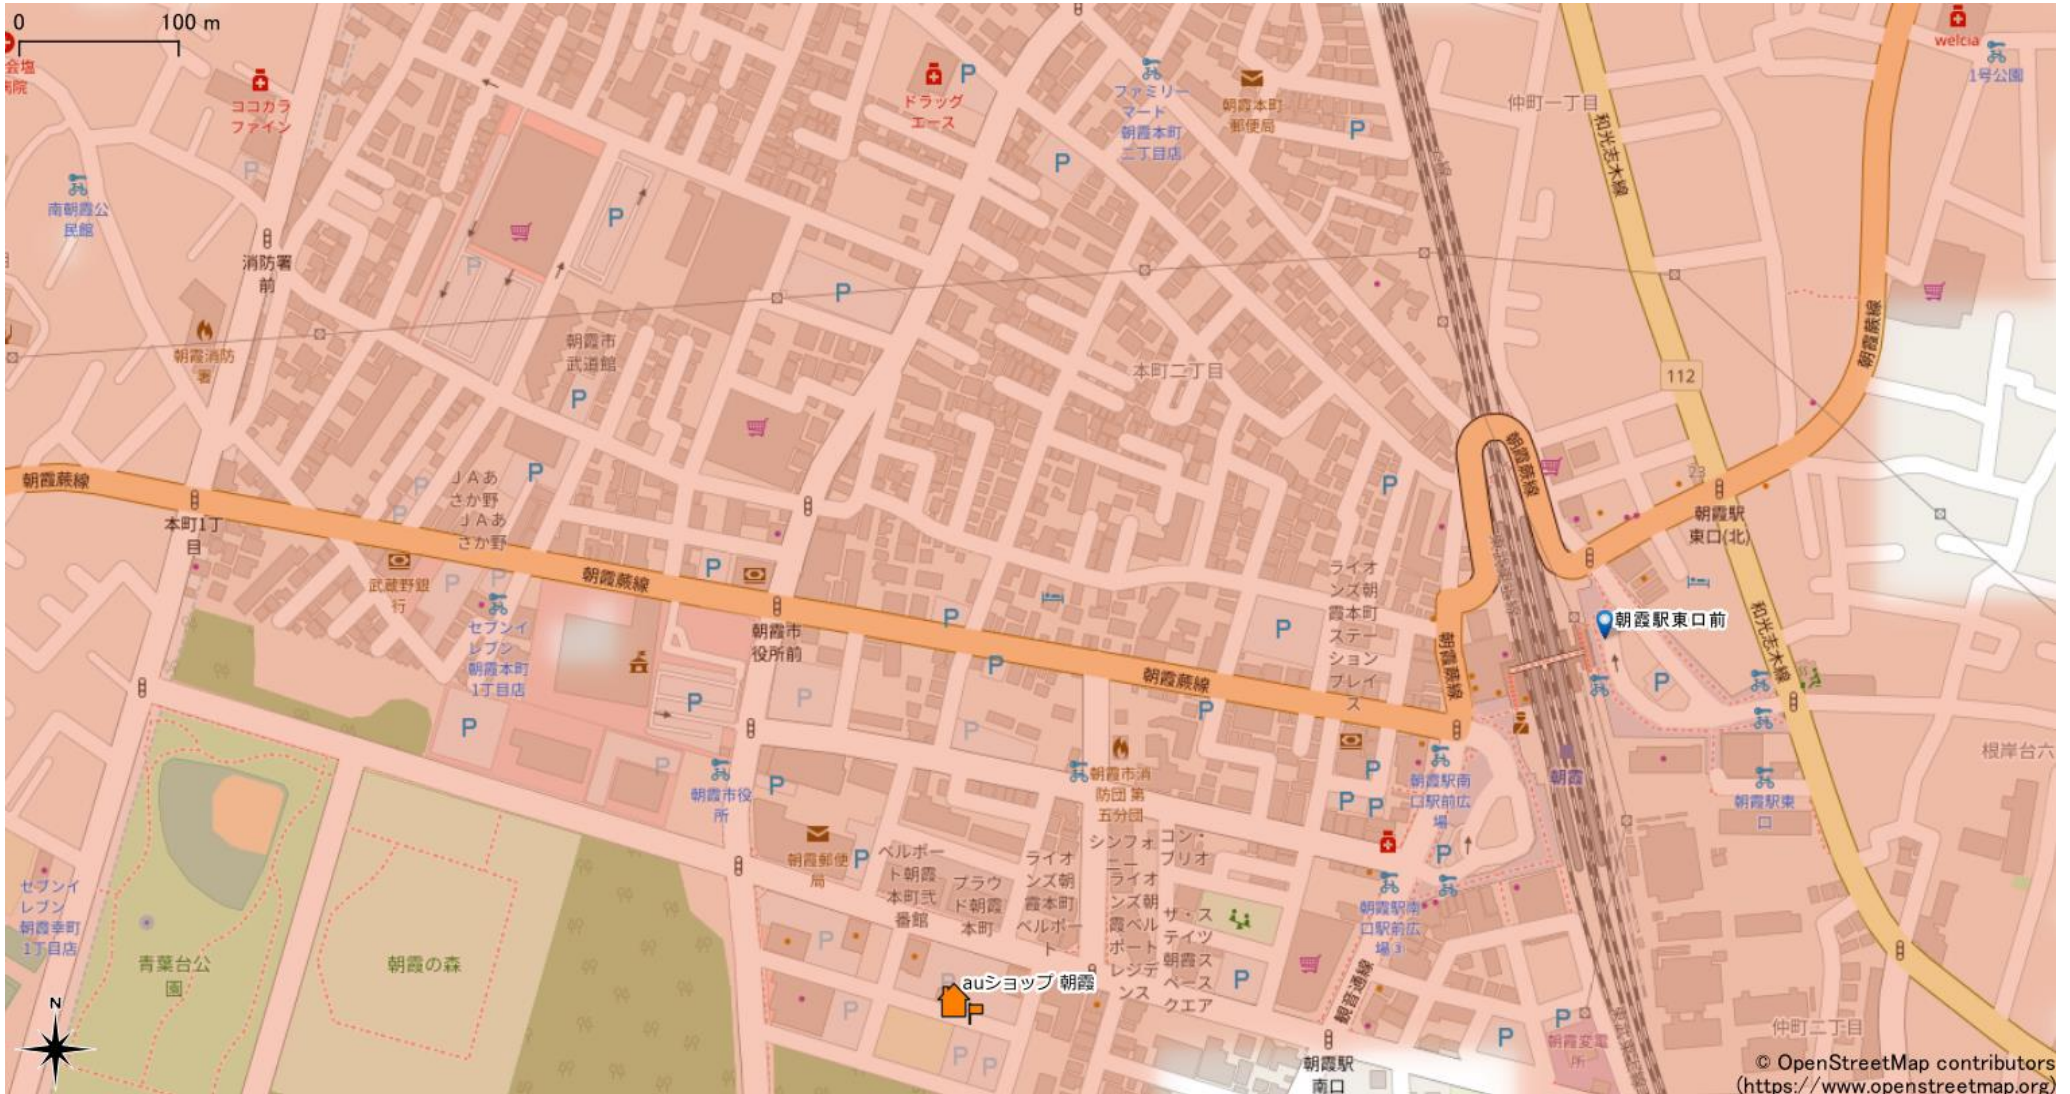

朝霞駅周辺

5Gサービスエリア

ご注意

- ・サービスエリアは計算上の数値判定に基づき作成しているため、実際の電波状況と異なる場合があります。
- ・おおよそ利用可能な場所を示しているため、電波状況によってはご利用いただけなくなる場合があります。また、屋内施設ではご利用いただけません。
- ・本マップとサービスエリアマップは掲載日の違いにより、一部の場所で5Gサービスエリアが異なる場合があります。
- ・5G通信は電波の性質上、4G LTEと比べて屋内への電波が届きにくいいため、サービスエリア内であっても5G通信のご利用ではなく4G LTE通信となる場合があります。
- ・5G対応機種では5G通信をご利用できない場合でも、一部エリアでアンテナマークに「5G」と表示される場合があります。また通話・通信時にアンテナマークが「4G」に切り替わる場合があります。