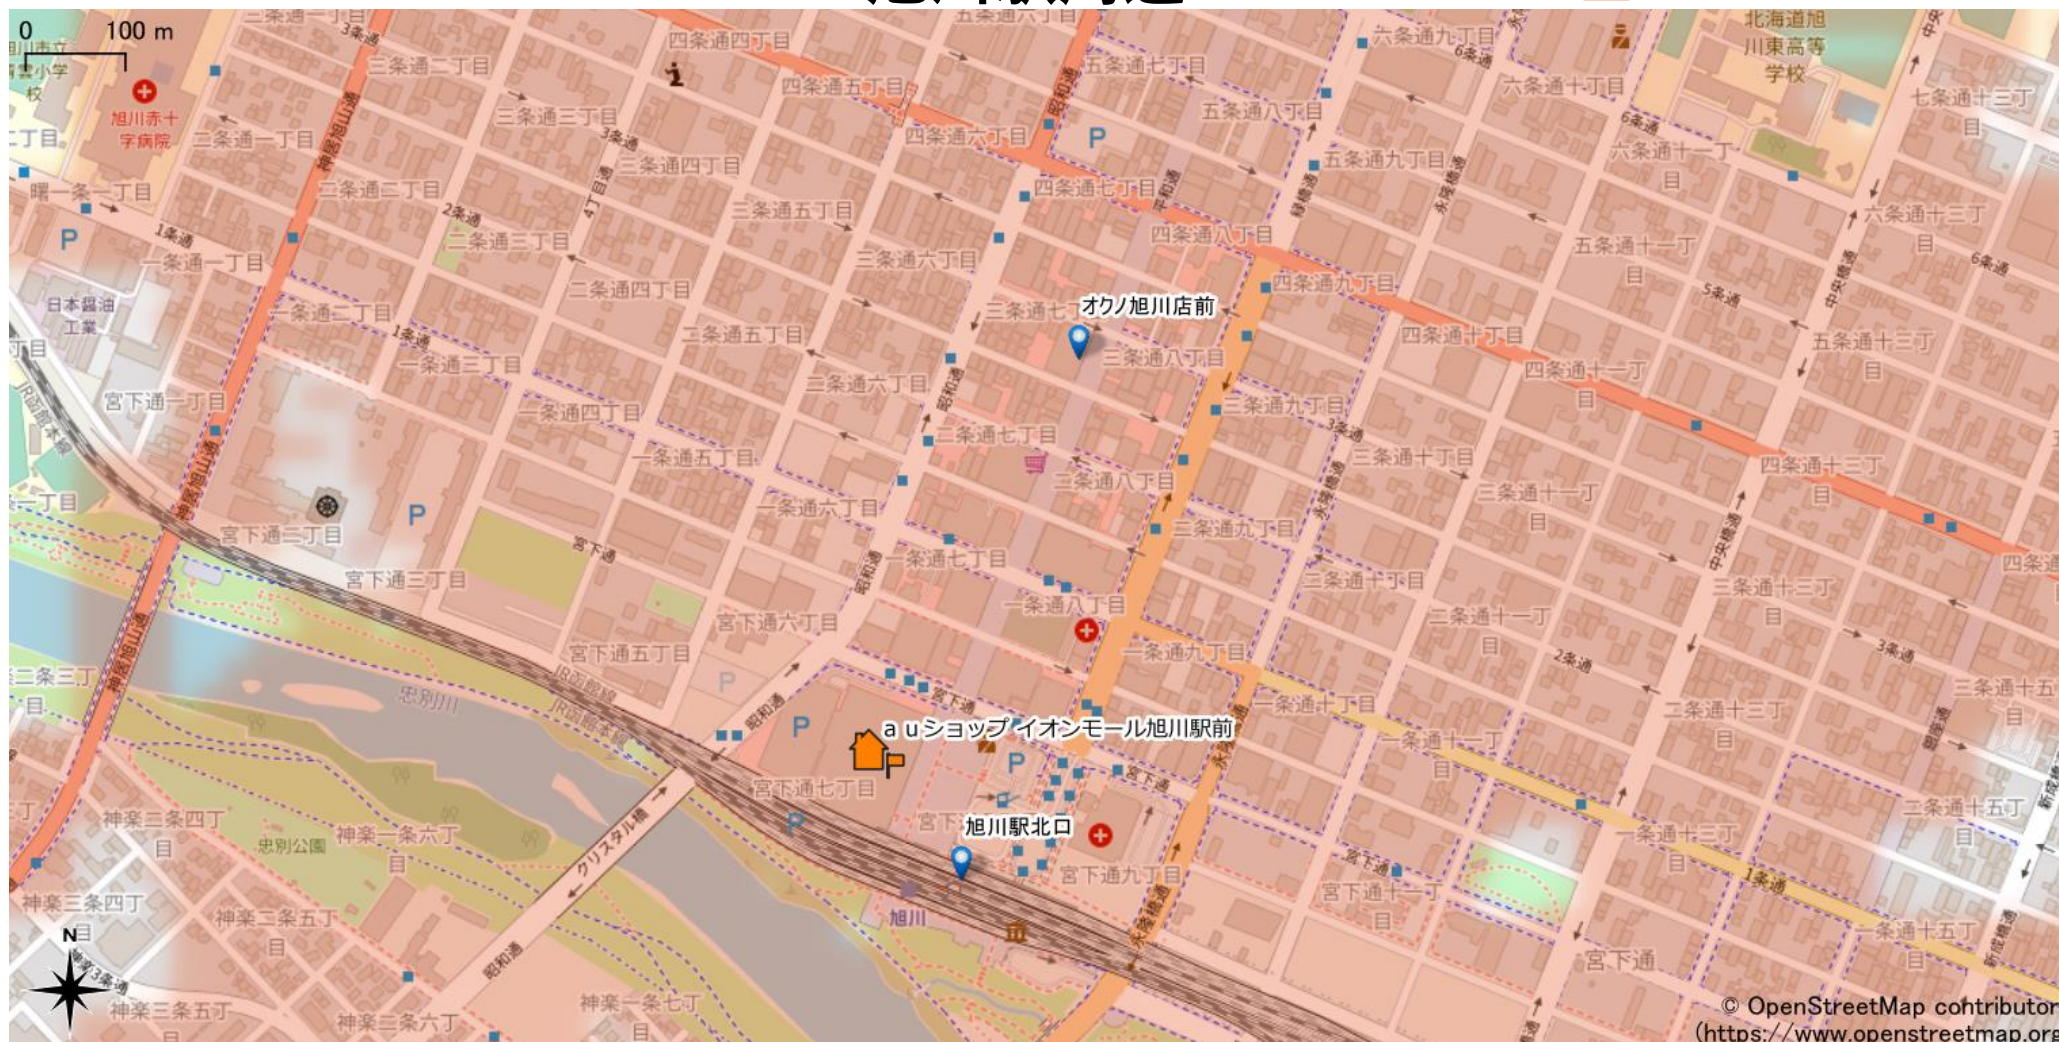

旭川駅周辺

5Gサービスエリア

ご注意

- ・サービスエリアは計算上の数値判定に基づき作成しているため、実際の電波状況と異なる場合があります。
- ・おおよそ利用可能な場所を示しているため、電波状況によってはご利用いただけなくなる場合があります。また、屋内施設ではご利用いただけない場合があります。
- ・本マップとサービスエリアマップは掲載日の違いにより、一部の場所で5Gサービスエリアが異なる場合があります。
- ・5G通信は電波の性質上、4G LTEと比べて屋内への電波が届きにくいいため、サービスエリア内であっても5G通信のご利用ではなく4G LTE通信となる場合があります。
- ・5G対応機種では5G通信をご利用できない場合でも、一部エリア(※)でアンテナマークに「5G」と表示される場合があります。また通話・通信時にアンテナマークが「4G」に切り替わる場合があります。

※5Gエリアに隣接する4G LTEエリアおよびご利用機種が対応していない5G周波数のエリア

2022年2月28日時点