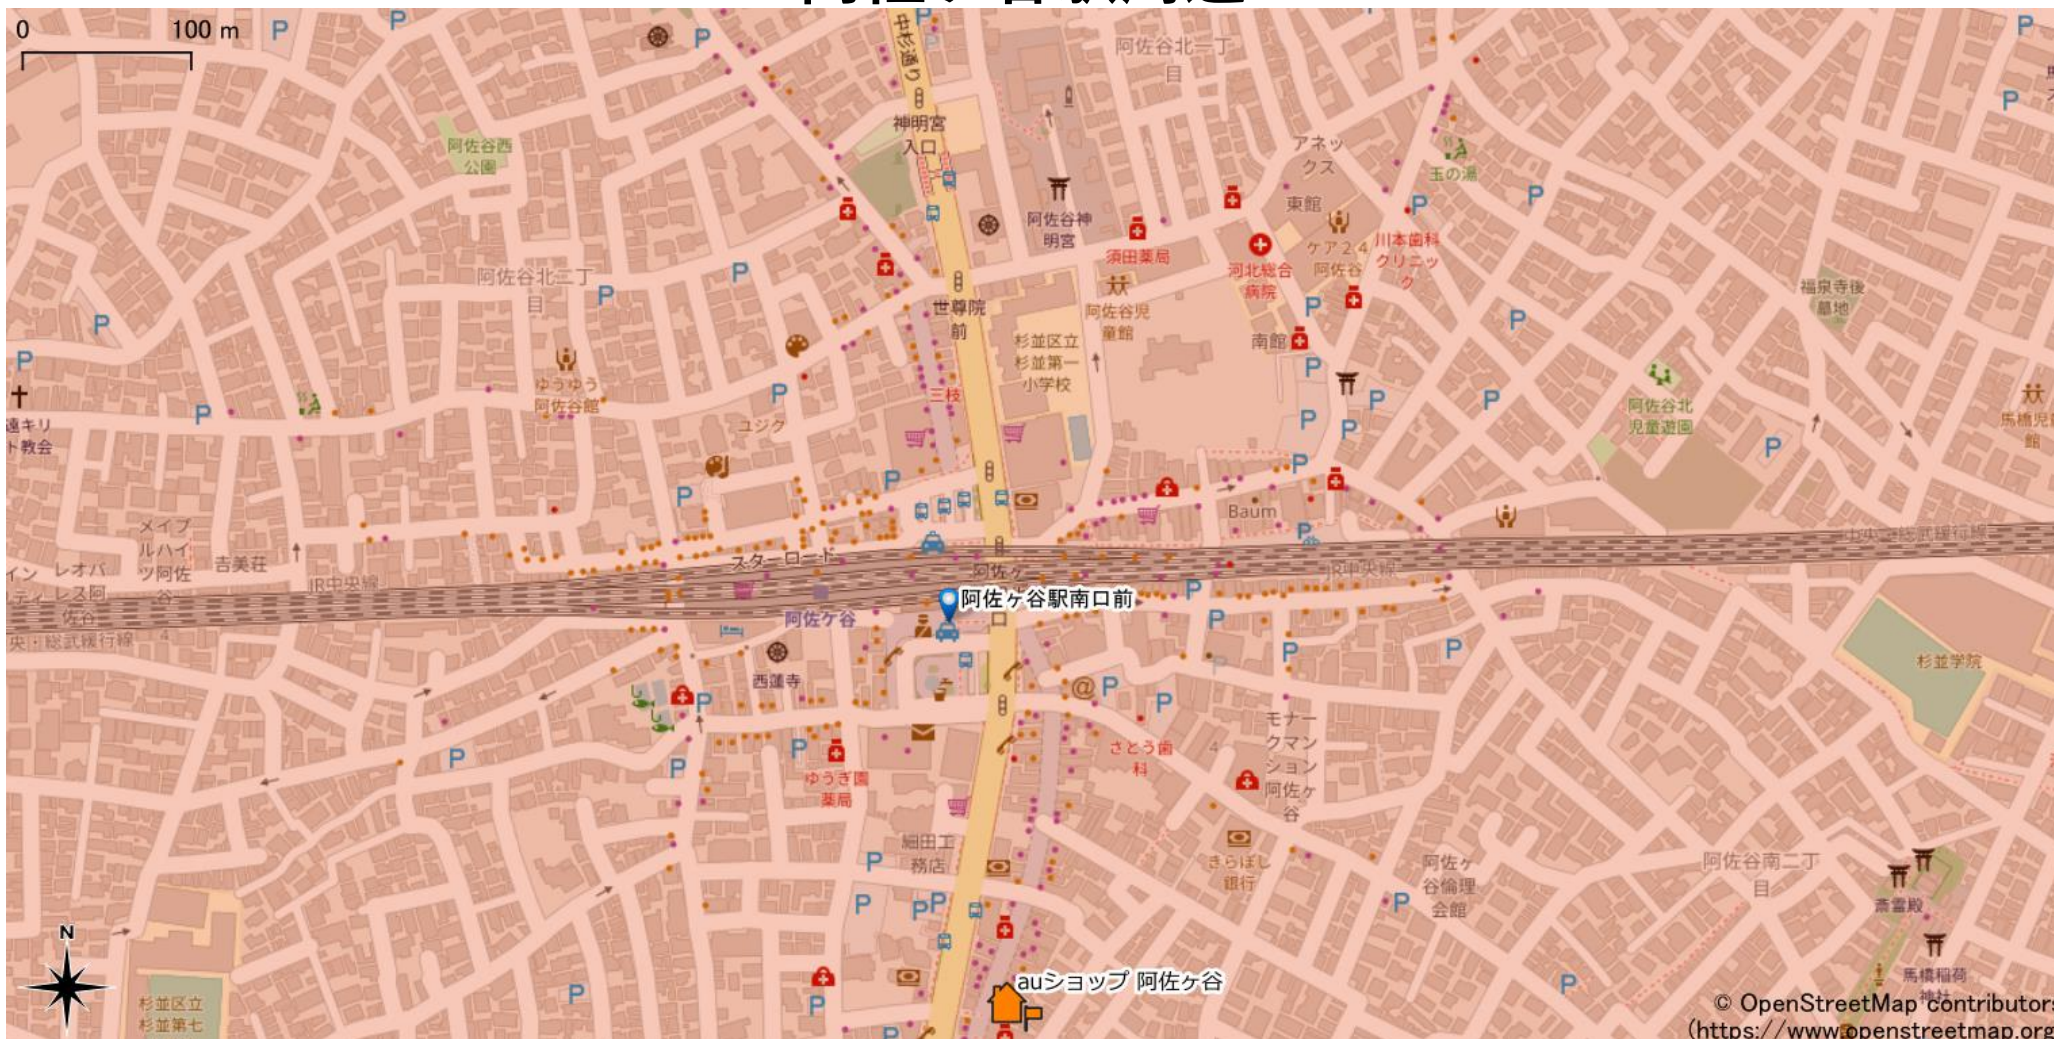

阿佐ヶ谷駅周辺

5Gサービスエリア

ご注意

- ・サービスエリアは計算上の数値判定に基づき作成しているため、実際の電波状況と異なる場合があります。
- ・おおそ利用可能な場所を示しているため、電波状況によってはご利用いただけなくなる場合があります。また、屋内施設ではご利用いただけない場合があります。
- ・本マップとサービスエリアマップは掲載日の違いにより、一部の場所で5Gサービスエリアが異なる場合があります。
- ・5G通信は電波の性質上、4G LTEと比べて屋内への電波が届きにくいいため、サービスエリア内であっても5G通信のご利用ではなく4G LTE通信となる場合があります。
- ・5G対応機種では5G通信をご利用できない場合でも、一部エリアでアンテナマークに「5G」と表示される場合があります。また通話・通信時にアンテナマークが「4G」に切り替わる場合があります。