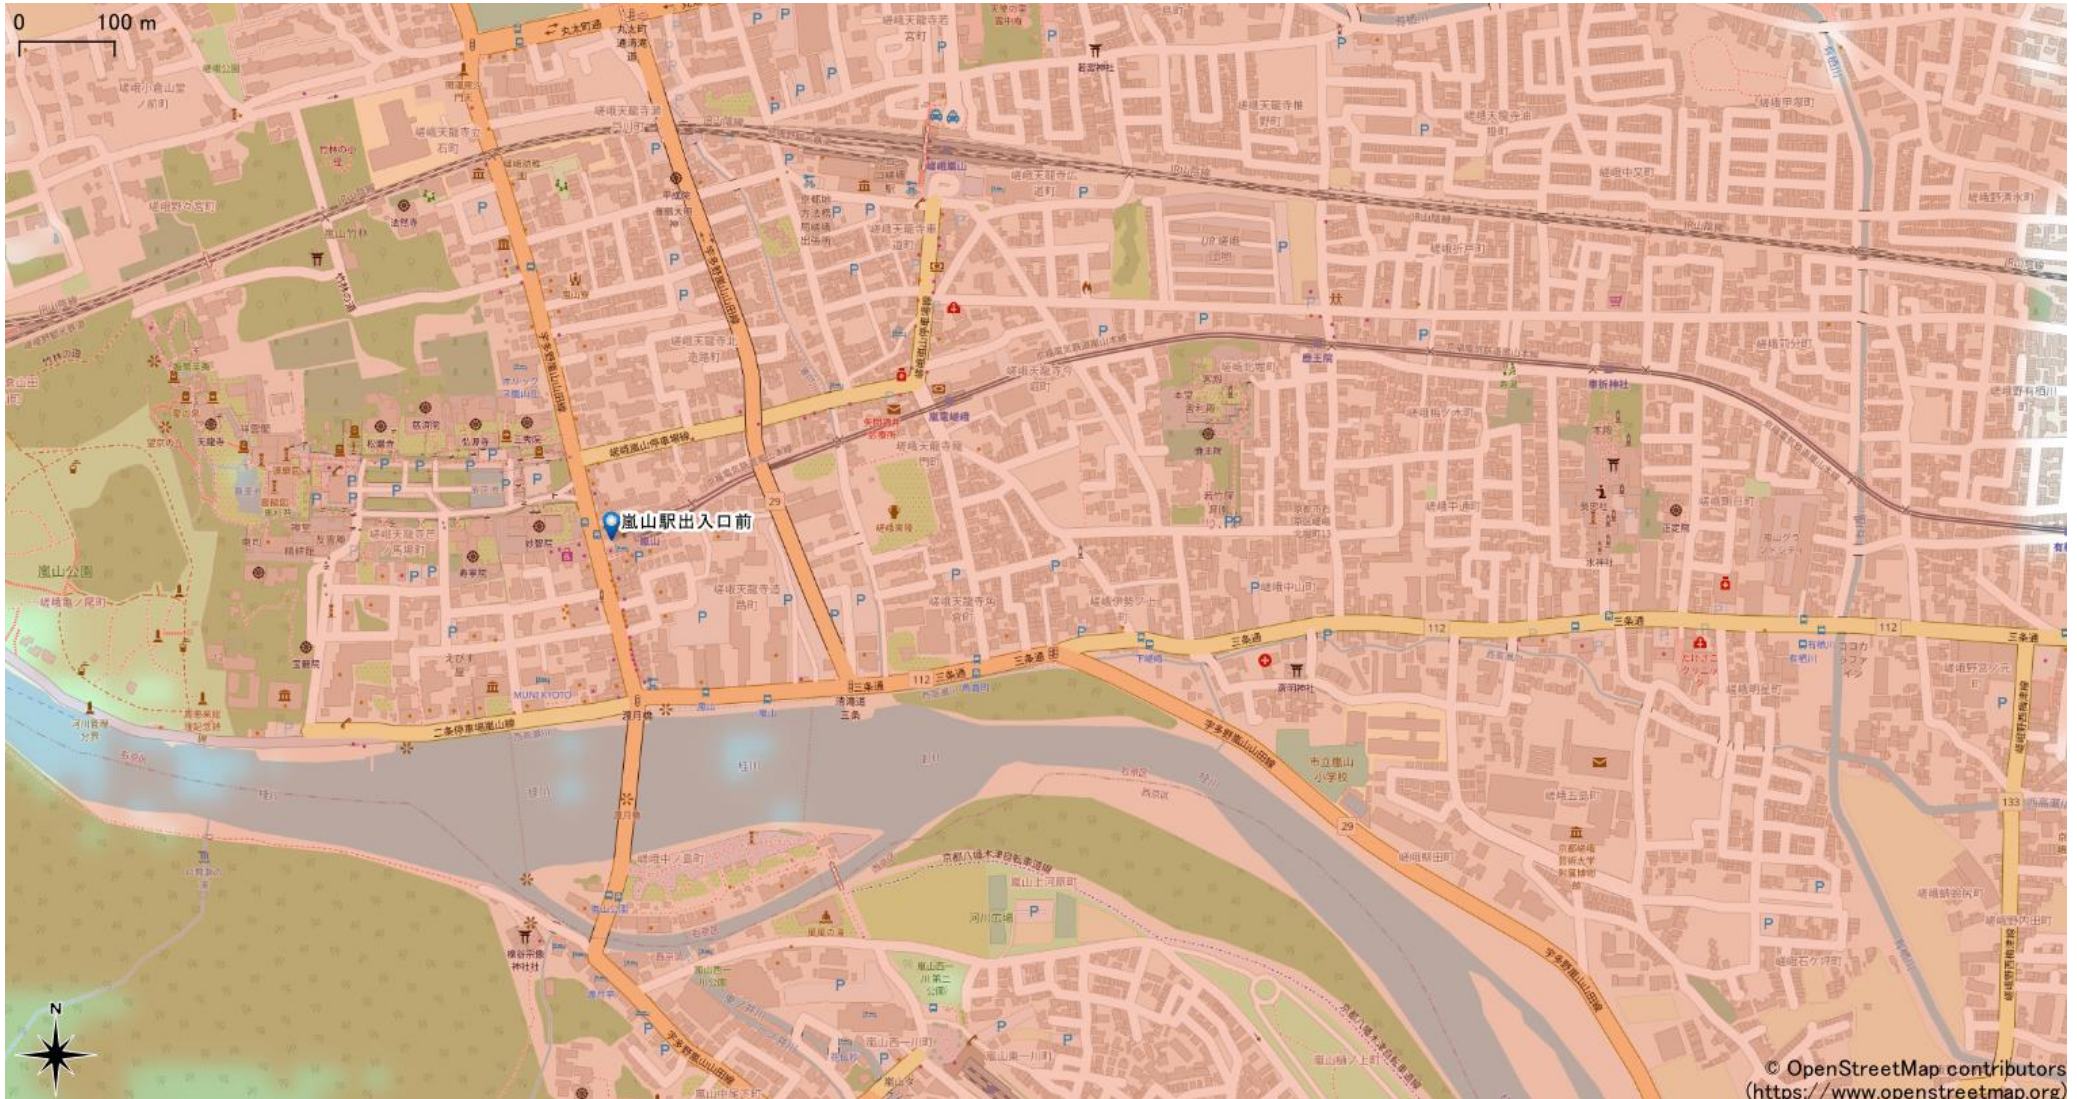

嵐山駅周辺

5Gサービスエリア

ご注意

- ・ サービスエリアは計算上の数値判定に基づき作成しているため、実際の電波状況と異なる場合があります。
- ・ おおよそ利用可能な場所を示しているため、電波状況によってはご利用いただけなくなる場合があります。また、屋内施設ではご利用いただけない場合があります。
- ・ 本マップとサービスエリアマップは掲載日の違いにより、一部の場所で5Gサービスエリアが異なる場合があります。
- ・ 5G通信は電波の性質上、4G LTEと比べて屋内への電波が届きにくいいため、サービスエリア内であっても5G通信のご利用ではなく4G LTE通信となる場合があります。
- ・ 5G対応機種では5G通信をご利用できない場合でも、一部エリアでアンテナマークに「5G」と表示される場合があります。また通話・通信時にアンテナマークが「4G」に切り替わる場合があります。