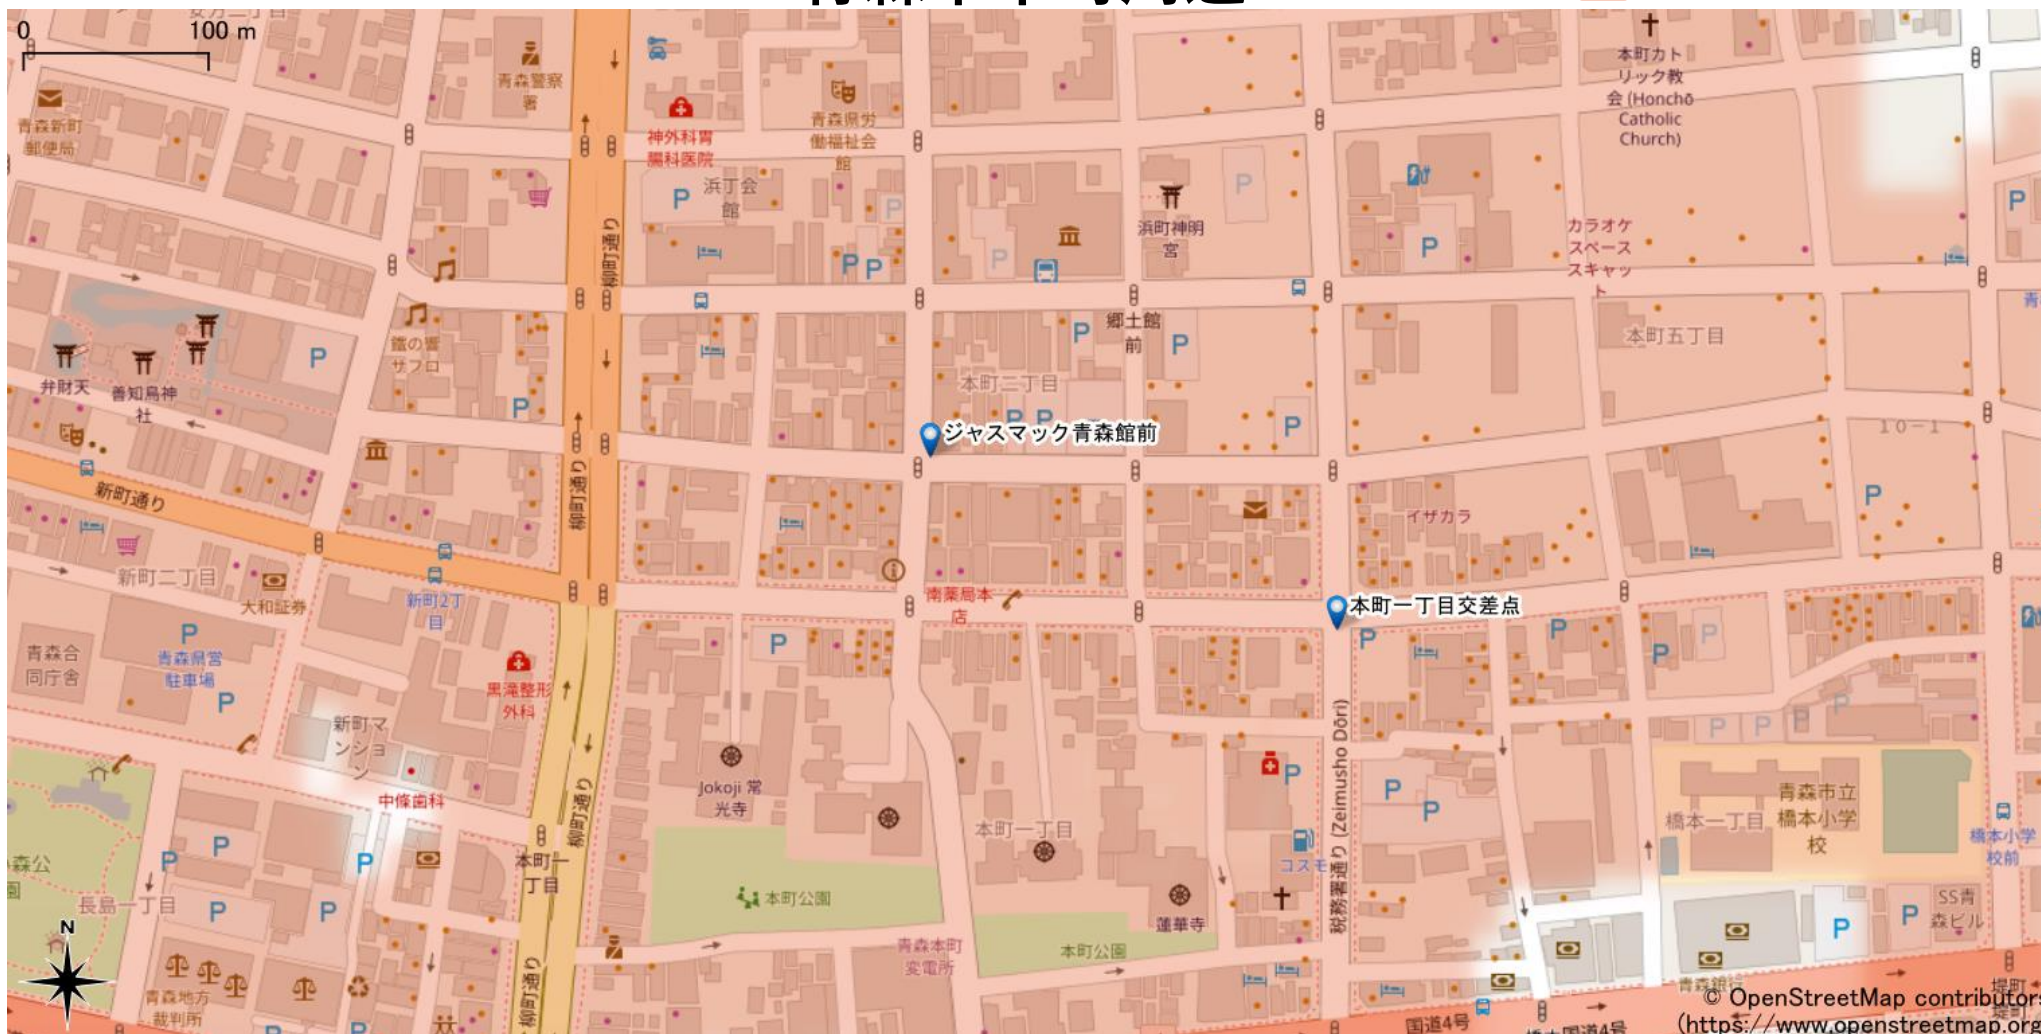

# 青森市本町周辺

5Gサービスエリア

ご注意

2023年4月27日時点

- ・ サービスエリアは計算上の数値判定に基づき作成しているため、実際の電波状況と異なる場合があります。
- ・ おおよそ利用可能な場所を示しているため、電波状況によってはご利用いただけなくなる場合があります。また、屋内施設ではご利用いただけない場合があります。
- ・ 本マップとサービスエリアマップは掲載日の違いにより、一部の場所で5Gサービスエリアが異なる場合があります。
- ・ 5G通信は電波の性質上、4G LTEと比べて屋内への電波が届きにくいいため、サービスエリア内であっても5G通信のご利用ではなく4G LTE通信となる場合があります。
- ・ 5G対応機種では5G通信をご利用できない場合でも、一部エリアでアンテナマークに「5G」と表示される場合があります。また通話・通信時にアンテナマークが「4G」に切り替わる場合があります。