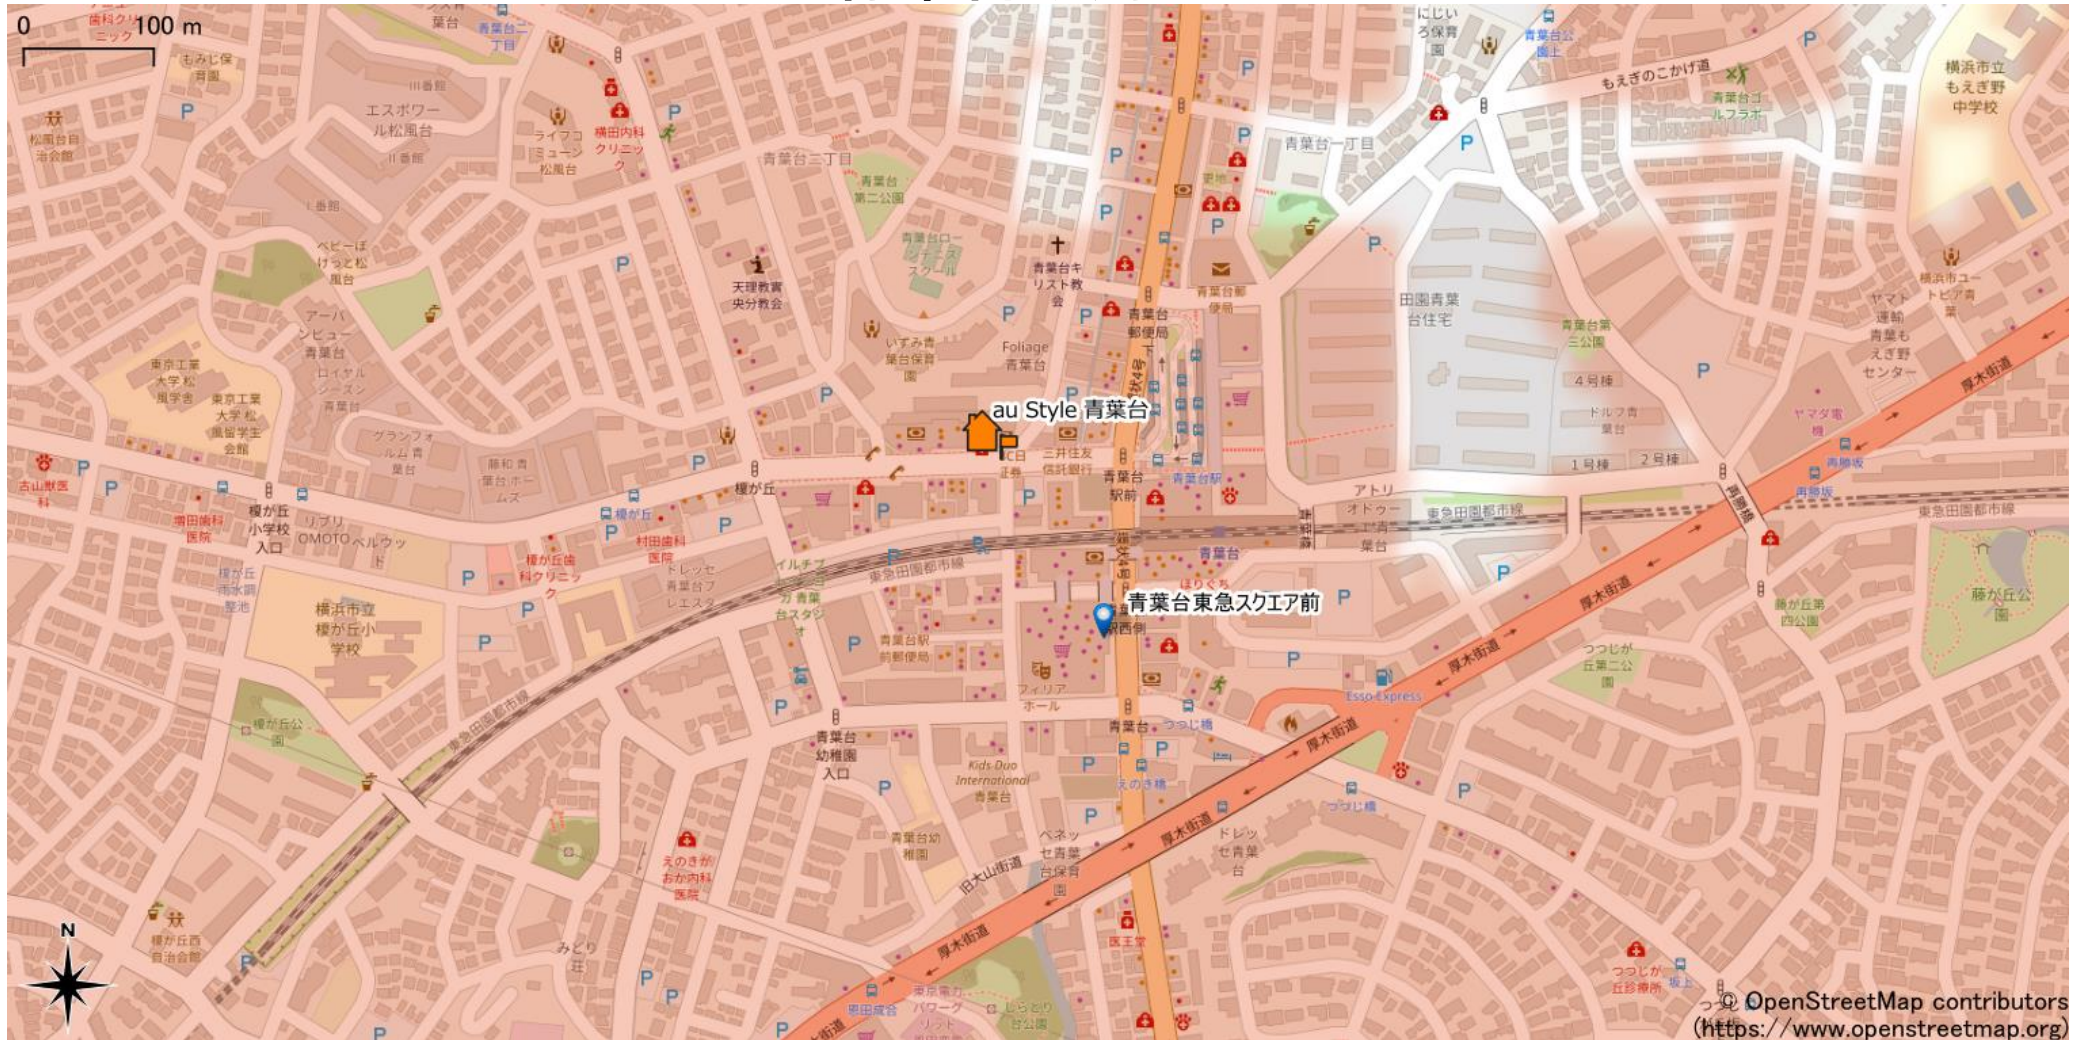

青葉台駅周辺

5Gサービスエリア

ご注意

- ・ サービスエリアは計算上の数値判定に基づき作成しているため、実際の電波状況と異なる場合があります。
- ・ おおよそ利用可能な場所を示しているため、電波状況によってはご利用いただけなくなる場合があります。また、屋内施設ではご利用いただけない場合があります。
- ・ 本マップとサービスエリアマップは掲載日の違いにより、一部の場所で5Gサービスエリアが異なる場合があります。
- ・ 5G通信は電波の性質上、4G LTEと比べて屋内への電波が届きにくいいため、サービスエリア内であっても5G通信のご利用ではなく4G LTE通信となる場合があります。
- ・ 5G対応機種では5G通信をご利用できない場合でも、一部エリアでアンテナマークに「5G」と表示される場合があります。また通話・通信時にアンテナマークが「4G」に切り替わる場合があります。

2022年6月22日時点