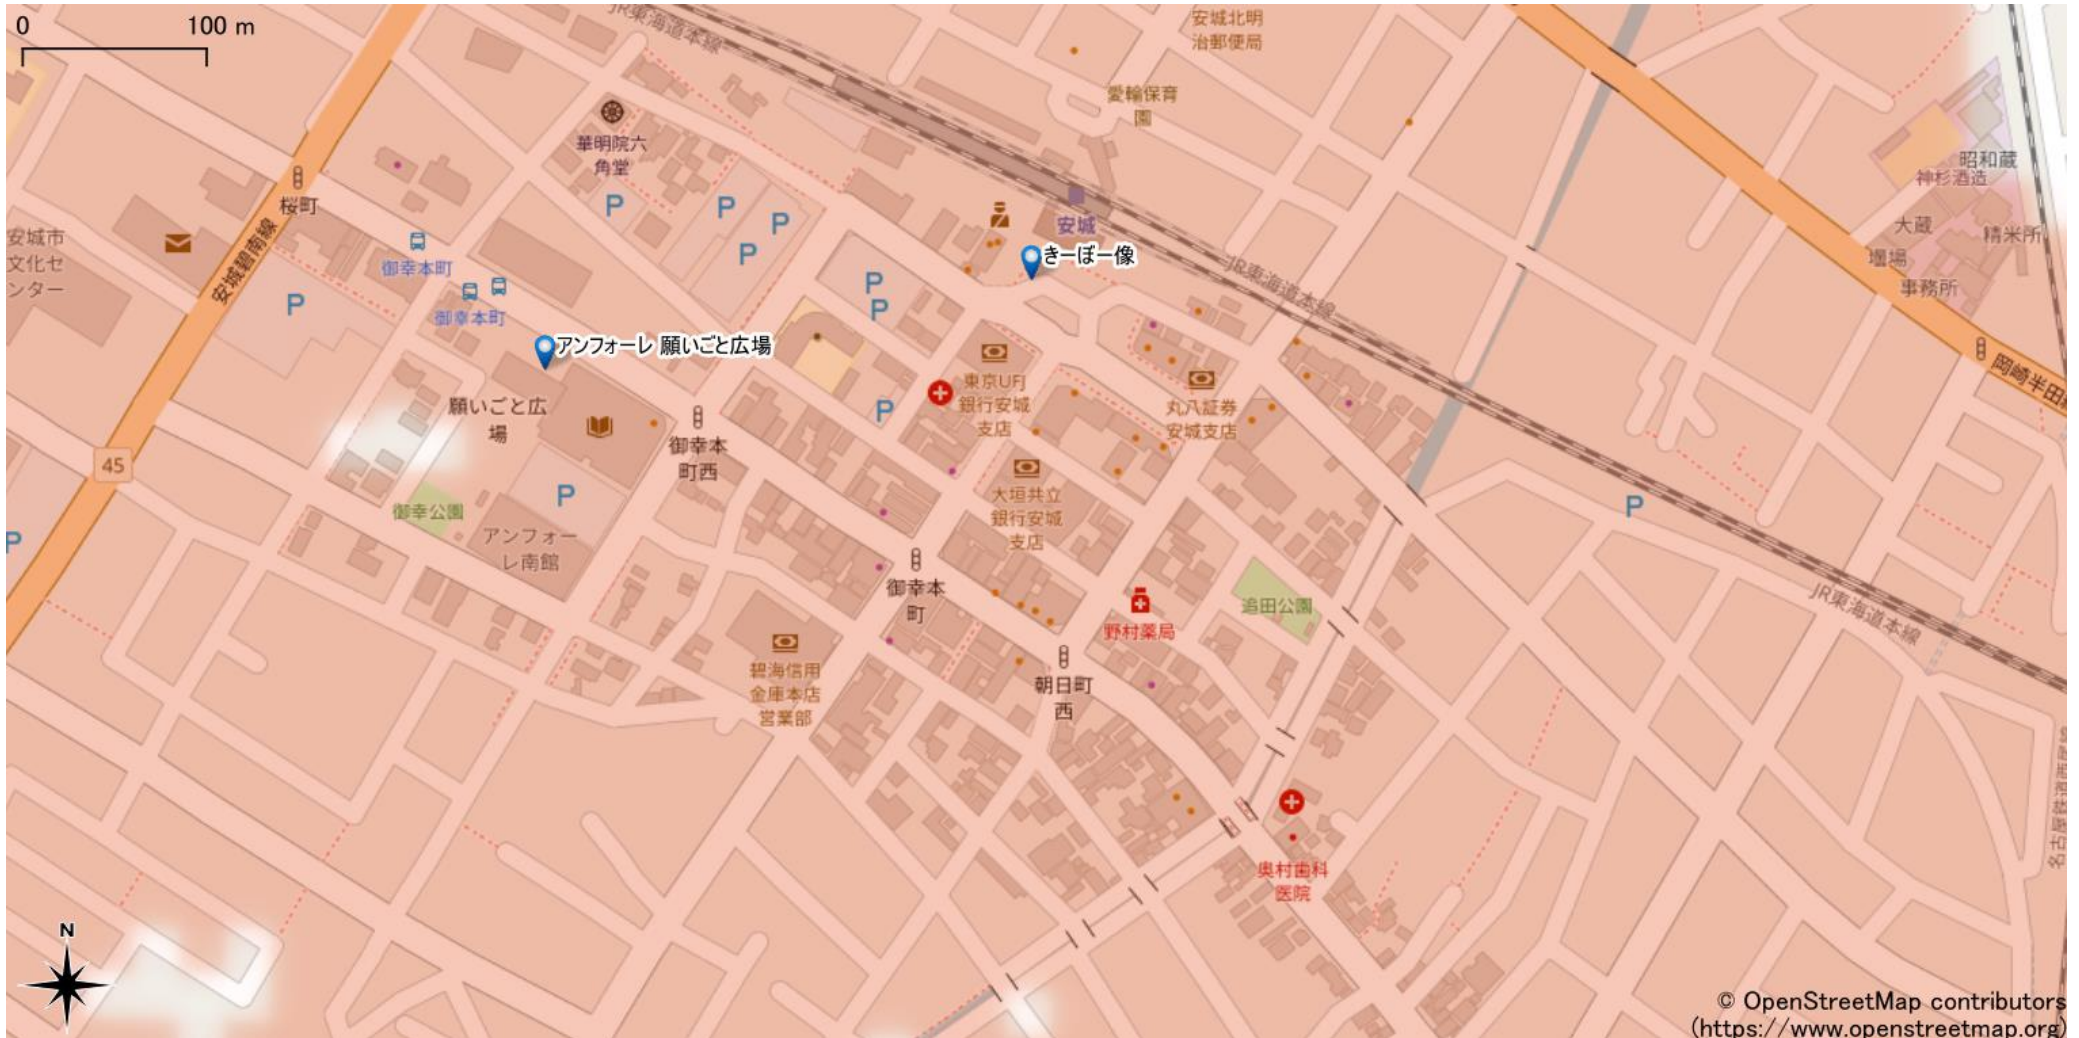

# 安城駅周辺

5Gサービスエリア

© OpenStreetMap contributors  
(<https://www.openstreetmap.org>)

2022年9月29日時点

## ご注意

- ・ サービスエリアは計算上の数値判定に基づき作成しているため、実際の電波状況と異なる場合があります。
- ・ おおよそ利用可能な場所を示しているため、電波状況によってはご利用いただけなくなる場合があります。また、屋内施設ではご利用いただけない場合があります。
- ・ 本マップとサービスエリアマップは掲載日の違いにより、一部の場所で5Gサービスエリアが異なる場合があります。
- ・ 5G通信は電波の性質上、4G LTEと比べて屋内への電波が届きにくいいため、サービスエリア内であっても5G通信のご利用ではなく4G LTE通信となる場合があります。
- ・ 5G対応機種では5G通信をご利用できない場合でも、一部エリアでアンテナマークに「5G」と表示される場合があります。また通話・通信時にアンテナマークが「4G」に切り替わる場合があります。