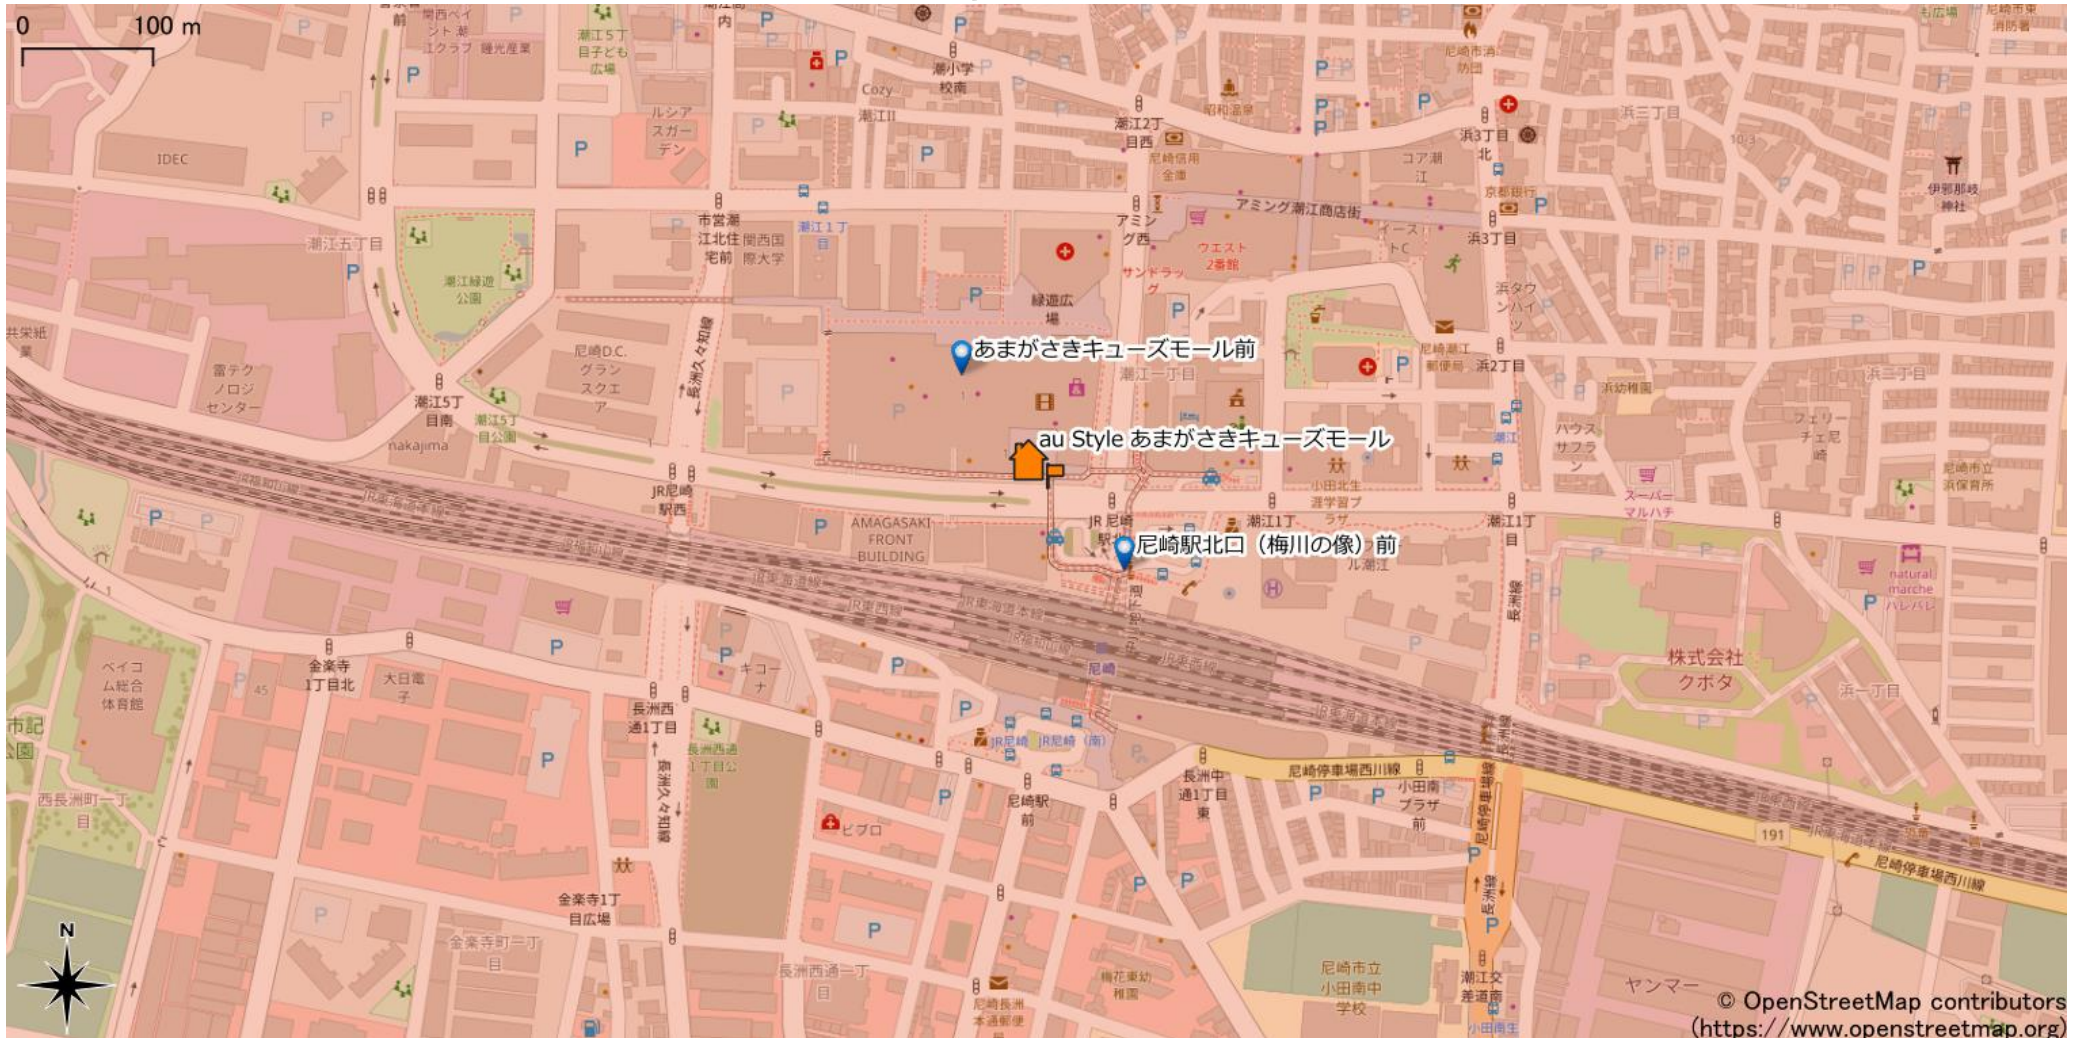

尼崎駅周辺

5Gサービスエリア

ご注意

- ・ サービスエリアは計算上の数値判定に基づき作成しているため、実際の電波状況と異なる場合があります。
- ・ おおよそ利用可能な場所を示しているため、電波状況によってはご利用いただけなくなる場合があります。また、屋内施設ではご利用いただけない場合があります。
- ・ 本マップとサービスエリアマップは掲載日の違いにより、一部の場所で5Gサービスエリアが異なる場合があります。
- ・ 5G通信は電波の性質上、4G LTEと比べて屋内への電波が届きにくいいため、サービスエリア内であっても5G通信のご利用ではなく4G LTE通信となる場合があります。
- ・ 5G対応機種では5G通信をご利用できない場合でも、一部エリアでアンテナマークに「5G」と表示される場合があります。また通話・通信時にアンテナマークが「4G」に切り替わる場合があります。