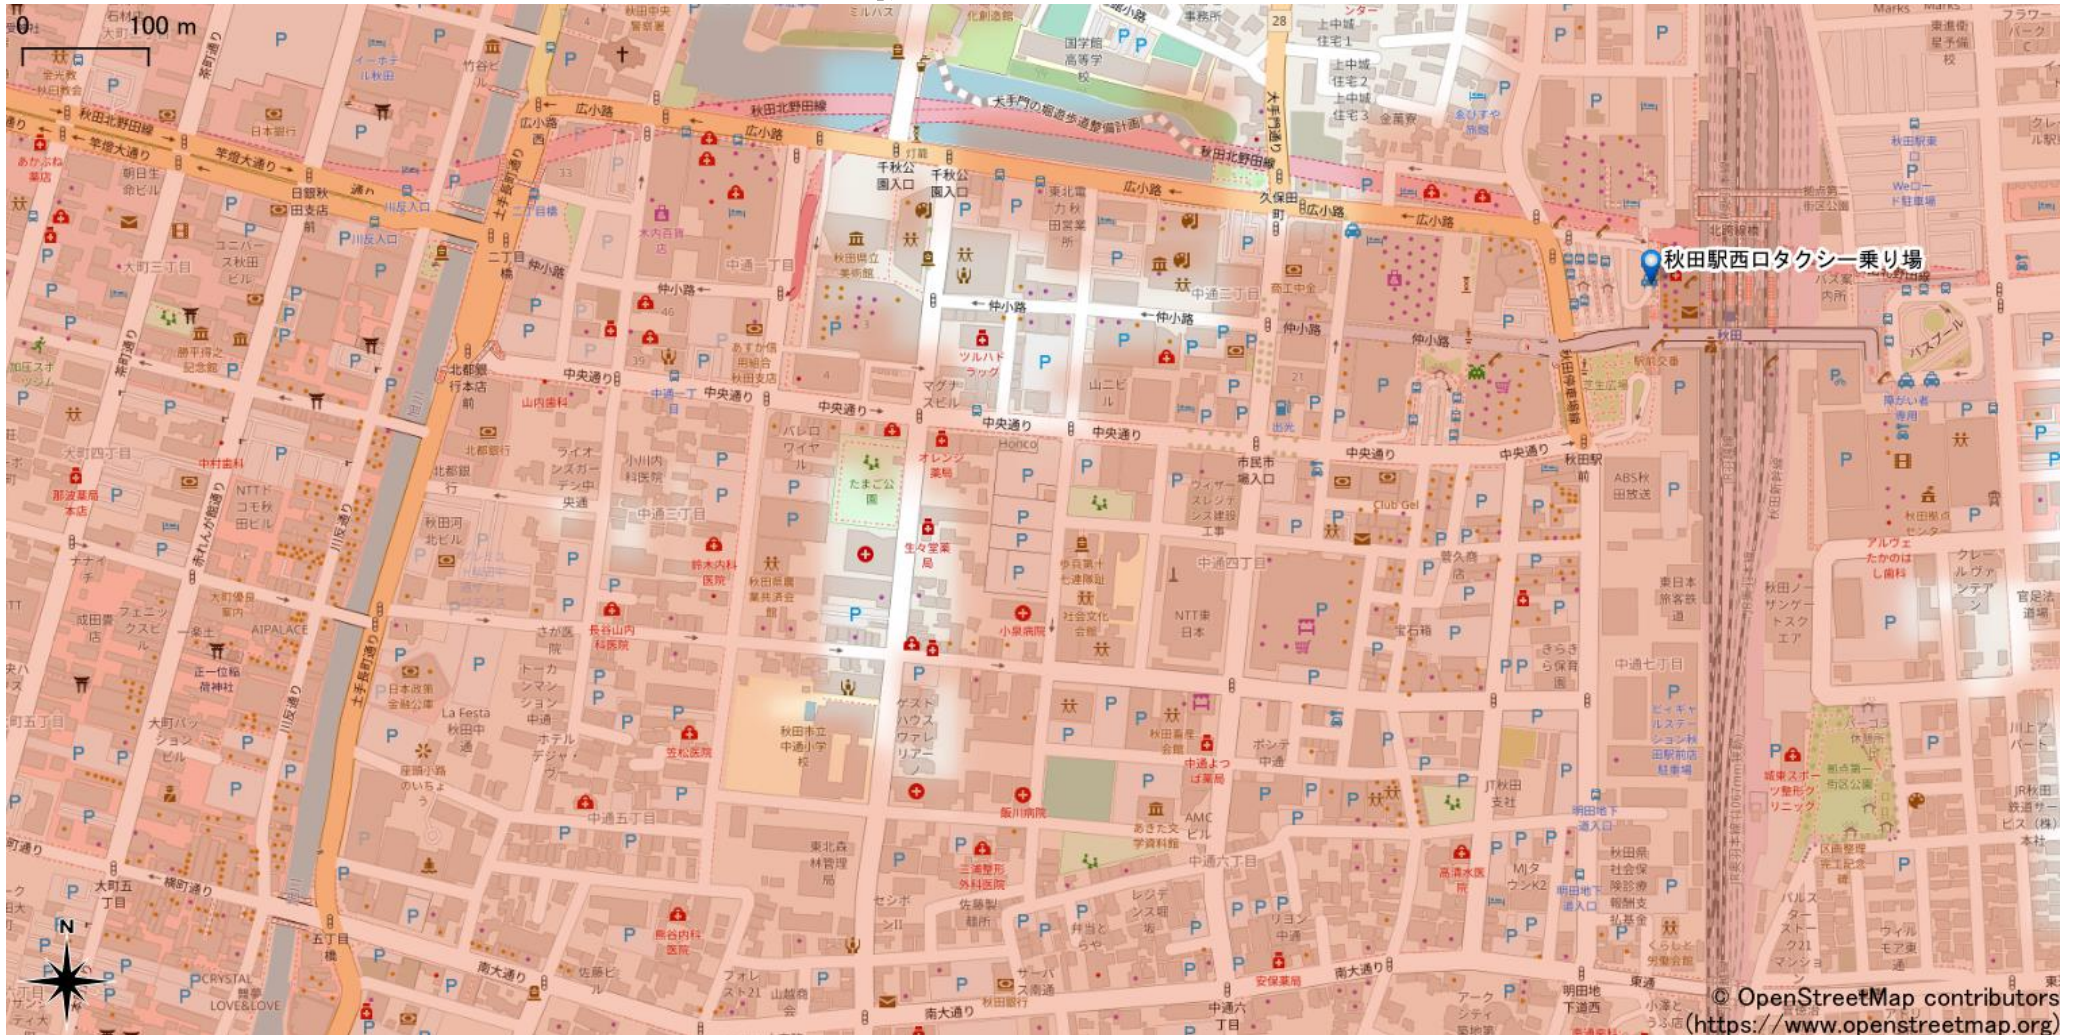

# 秋田駅周辺

5Gサービスエリア

## ご注意

2023年5月29日時点

- ・ サービスエリアは計算上の数値判定に基づき作成しているため、実際の電波状況と異なる場合があります。
- ・ おおよそ利用可能な場所を示しているため、電波状況によってはご利用いただけなくなる場合があります。また、屋内施設ではご利用いただけない場合があります。
- ・ 本マップとサービスエリアマップは掲載日の違いにより、一部の場所で5Gサービスエリアが異なる場合があります。
- ・ 5G通信は電波の性質上、4G LTEと比べて屋内への電波が届きにくいいため、サービスエリア内であっても5G通信のご利用ではなく4G LTE通信となる場合があります。
- ・ 5G対応機種では5G通信をご利用できない場合でも、一部エリアでアンテナマークに「5G」と表示される場合があります。また通話・通信時にアンテナマークが「4G」に切り替わる場合があります。