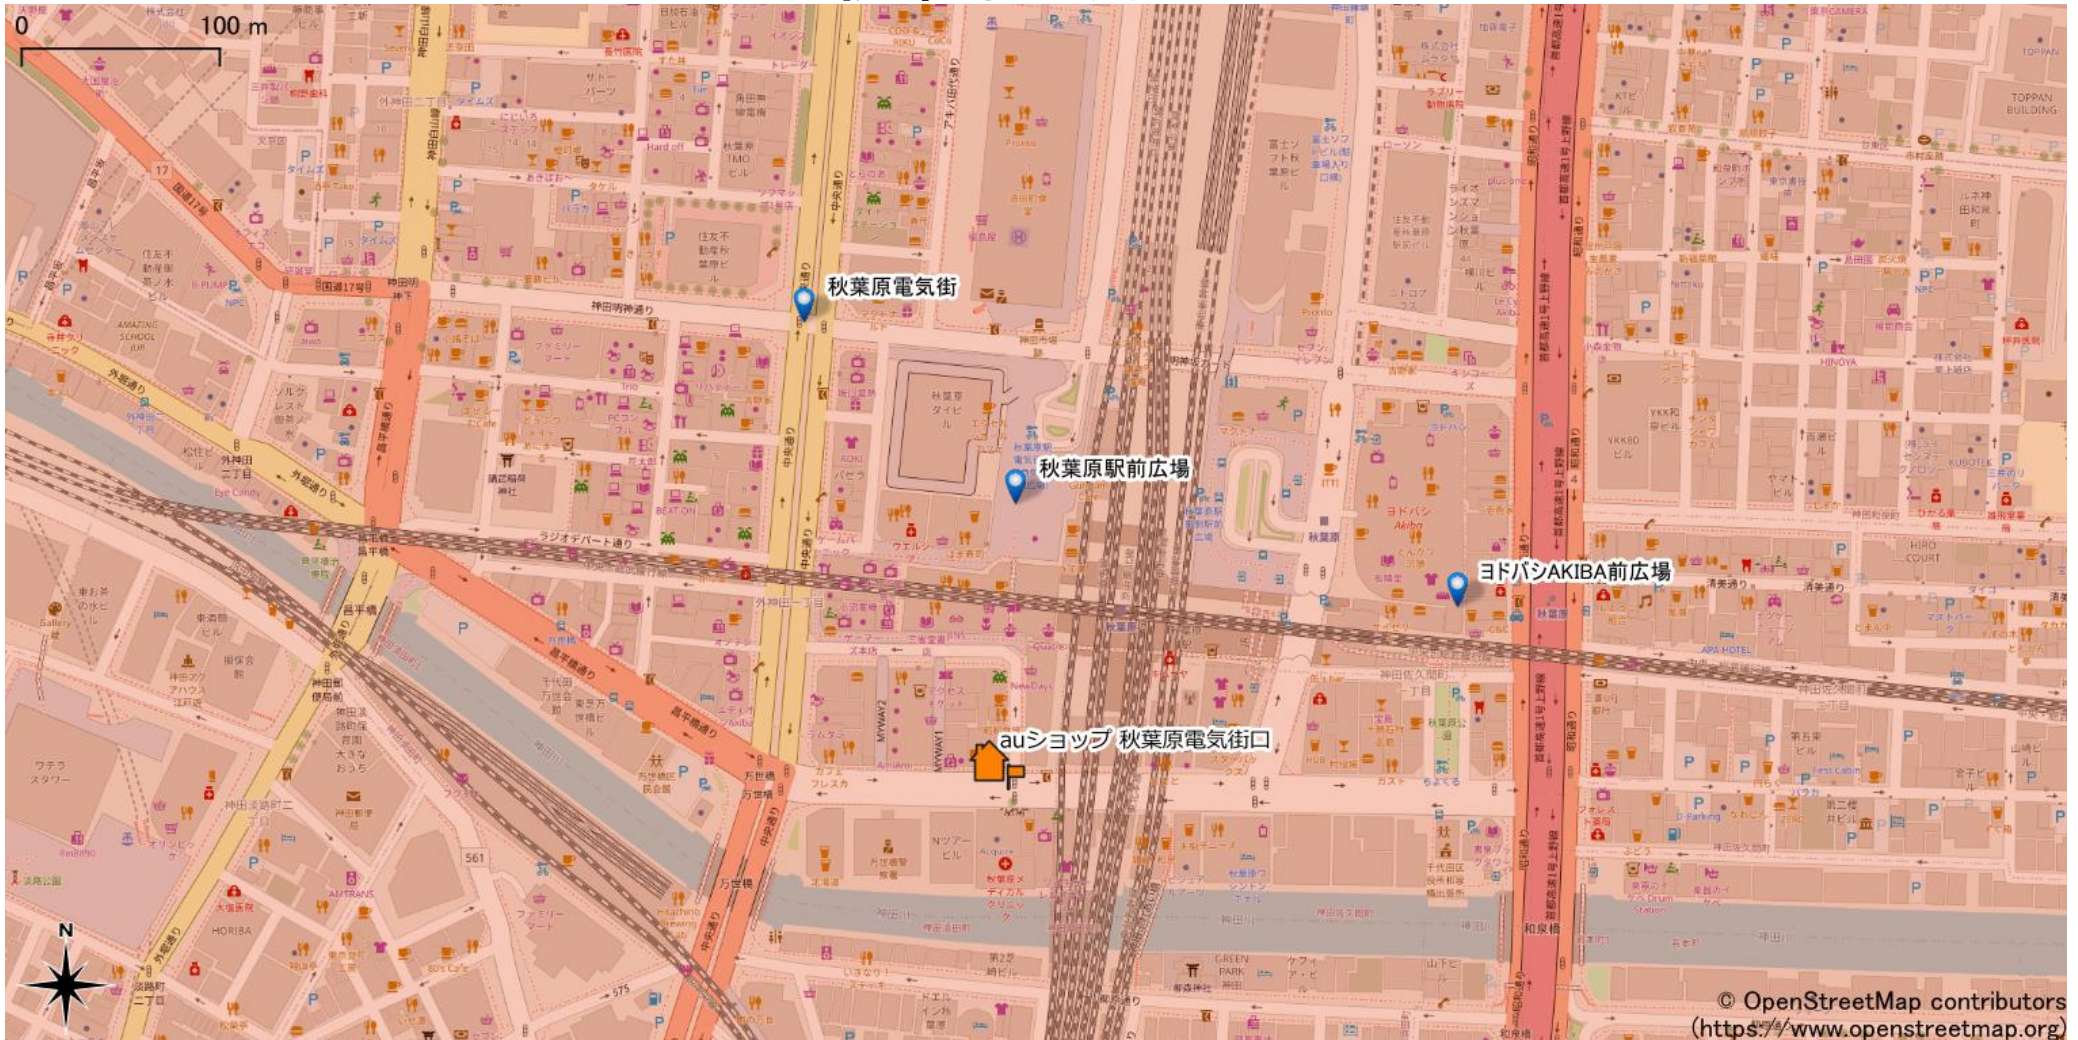

# 秋葉原駅周辺

5Gサービスエリア

## ご注意

- ・ サービスエリアは計算上の数値判定に基づき作成しているため、実際の電波状況と異なる場合があります。
- ・ おおよそ利用可能な場所を示しているため、電波状況によってはご利用いただけなくなる場合があります。また、屋内施設ではご利用いただけない場合があります。
- ・ 本マップとサービスエリアマップは掲載日の違いにより、一部の場所で5Gサービスエリアが異なる場合があります。
- ・ 5G通信は電波の性質上、4G LTEと比べて屋内への電波が届きにくいいため、サービスエリア内であっても5G通信のご利用ではなく4G LTE通信となる場合があります。
- ・ 5G対応機種では5G通信をご利用できない場合でも、一部エリアでアンテナマークに「5G」と表示される場合があります。また通話・通信時にアンテナマークが「4G」に切り替わる場合があります。

© OpenStreetMap contributors  
(<https://www.openstreetmap.org>)

2022年6月22日時点