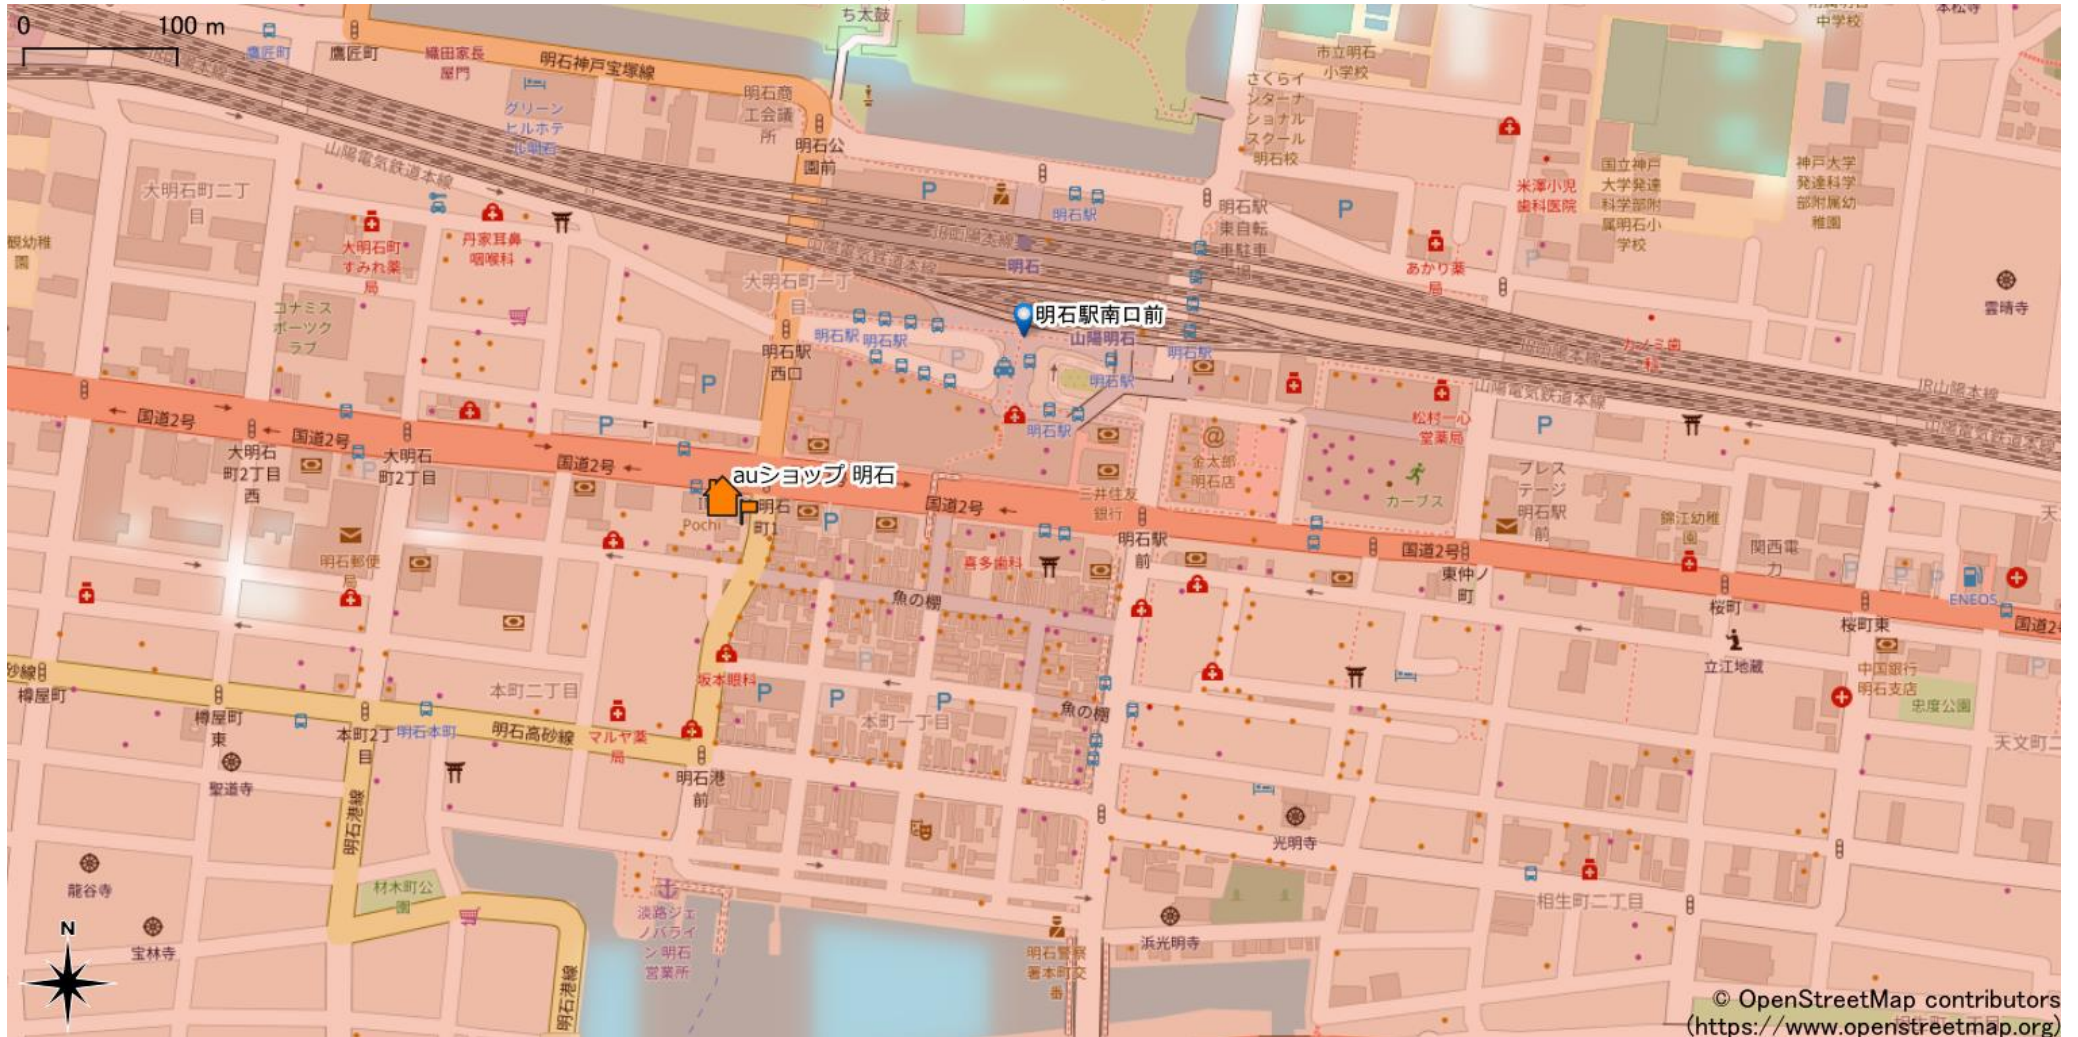

# 明石駅周辺

5Gサービスエリア

## ご注意

- ・サービスエリアは計算上の数値判定に基づき作成しているため、実際の電波状況と異なる場合があります。
- ・おおそ利用可能な場所を示しているため、電波状況によってはご利用いただけなくなる場合があります。また、屋内施設ではご利用いただけない場合があります。
- ・本マップとサービスエリアマップは掲載日の違いにより、一部の場所で5Gサービスエリアが異なる場合があります。
- ・5G通信は電波の性質上、4G LTEと比べて屋内への電波が届きにくいいため、サービスエリア内であっても5G通信のご利用ではなく4G LTE通信となる場合があります。
- ・5G対応機種では5G通信をご利用できない場合でも、一部エリアでアンテナマークに「5G」と表示される場合があります。また通話・通信時にアンテナマークが「4G」に切り替わる場合があります。