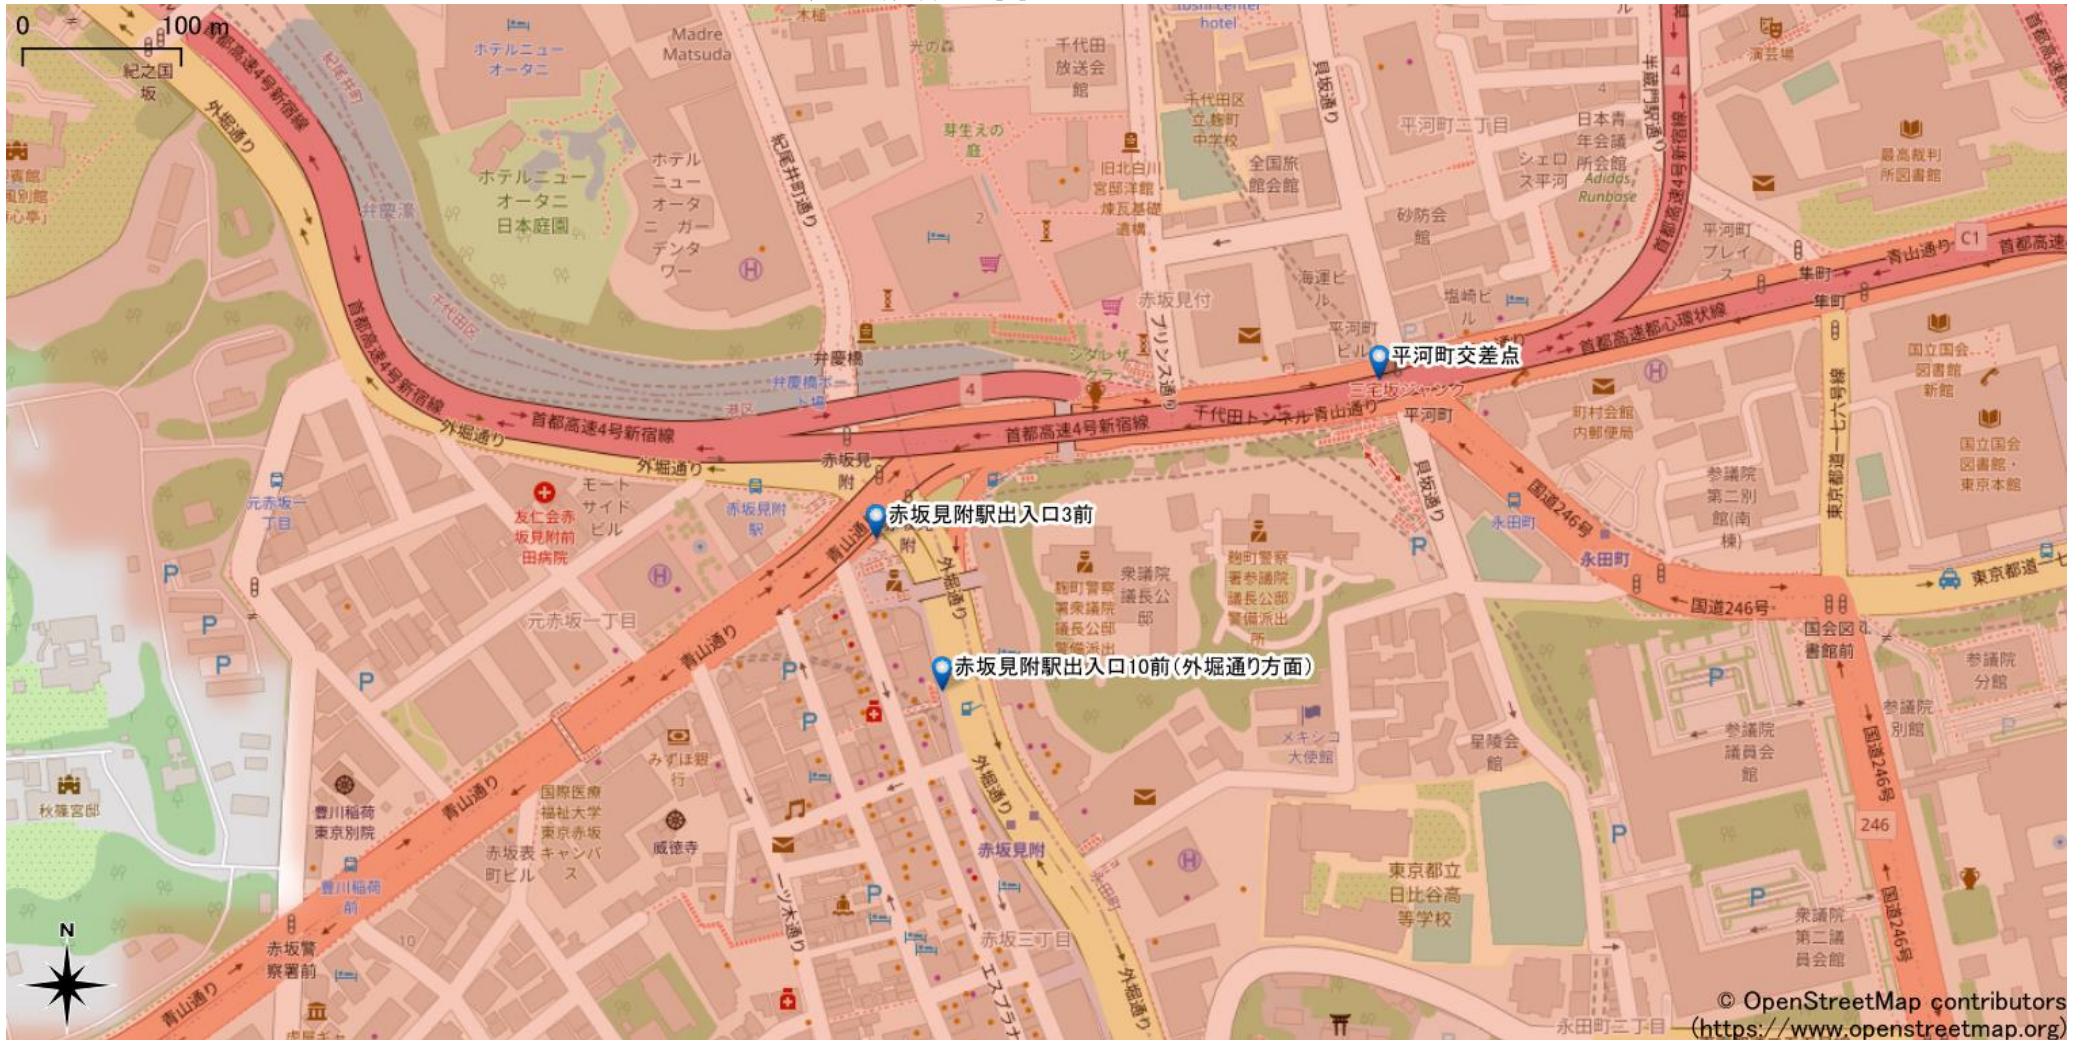

# 赤坂見附駅周辺

5Gサービスエリア

## ご注意

- ・ サービスエリアは計算上の数値判定に基づき作成しているため、実際の電波状況と異なる場合があります。
- ・ おおよそ利用可能な場所を示しているため、電波状況によってはご利用いただけなくなる場合があります。また、屋内施設ではご利用いただけない場合があります。
- ・ 本マップとサービスエリアマップは掲載日の違いにより、一部の場所で5Gサービスエリアが異なる場合があります。
- ・ 5G通信は電波の性質上、4G LTEと比べて屋内への電波が届きにくいいため、サービスエリア内であっても5G通信のご利用ではなく4G LTE通信となる場合があります。
- ・ 5G対応機種では5G通信をご利用できない場合でも、一部エリアでアンテナマークに「5G」と表示される場合があります。また通話・通信時にアンテナマークが「4G」に切り替わる場合があります。