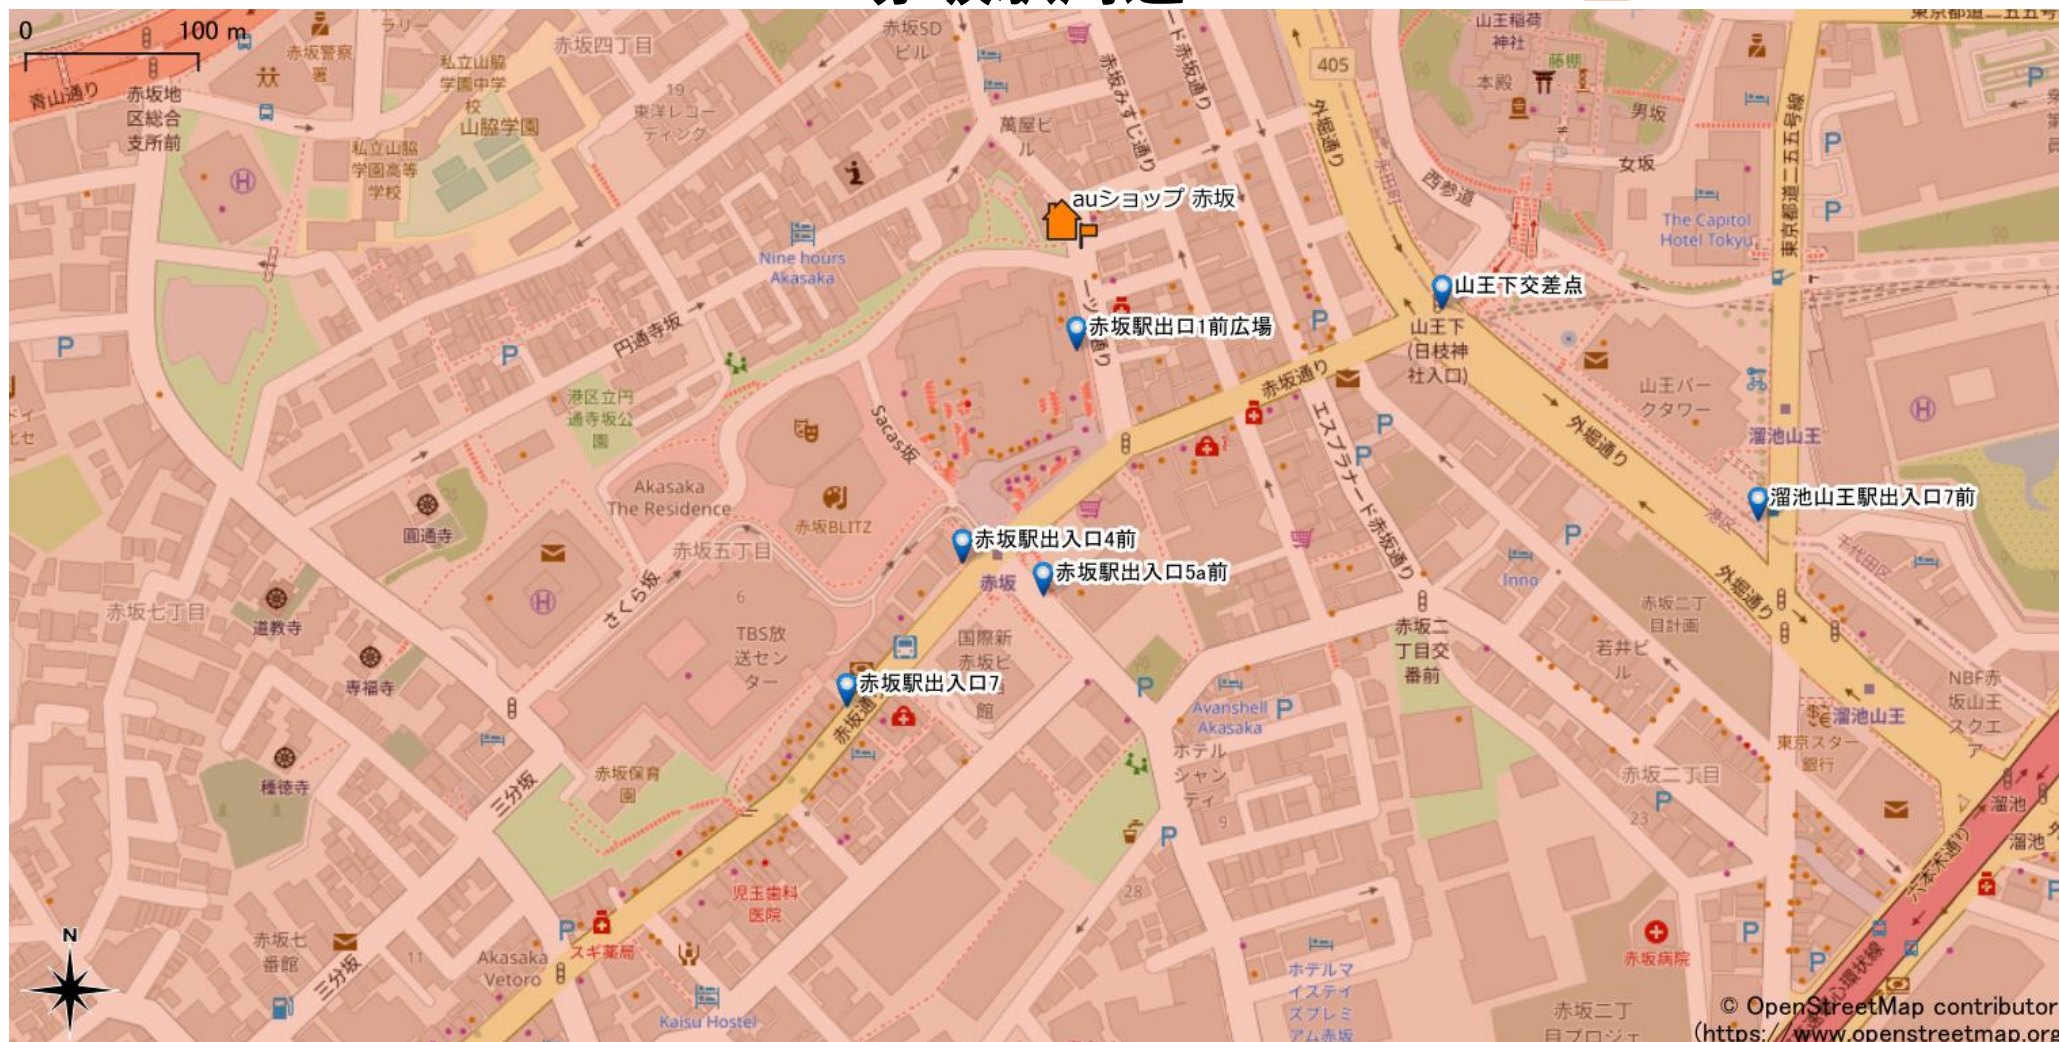

赤坂駅周辺

5Gサービスエリア

ご注意

- ・サービスエリアは計算上の数値判定に基づき作成しているため、実際の電波状況と異なる場合があります。
- ・おおよそ利用可能な場所を示しているため、電波状況によってはご利用いただけなくなる場合があります。また、屋内施設ではご利用いただけない場合があります。
- ・本マップとサービスエリアマップは掲載日の違いにより、一部の場所で5Gサービスエリアが異なる場合があります。
- ・5G通信は電波の性質上、4G LTEと比べて屋内への電波が届きにくいいため、サービスエリア内であっても5G通信のご利用ではなく4G LTE通信となる場合があります。
- ・5G対応機種では5G通信をご利用できない場合でも、一部エリアでアンテナマークに「5G」と表示される場合があります。また通話・通信時にアンテナマークが「4G」に切り替わる場合があります。

© OpenStreetMap contributors
(<https://www.openstreetmap.org>)

2022年9月29日時点