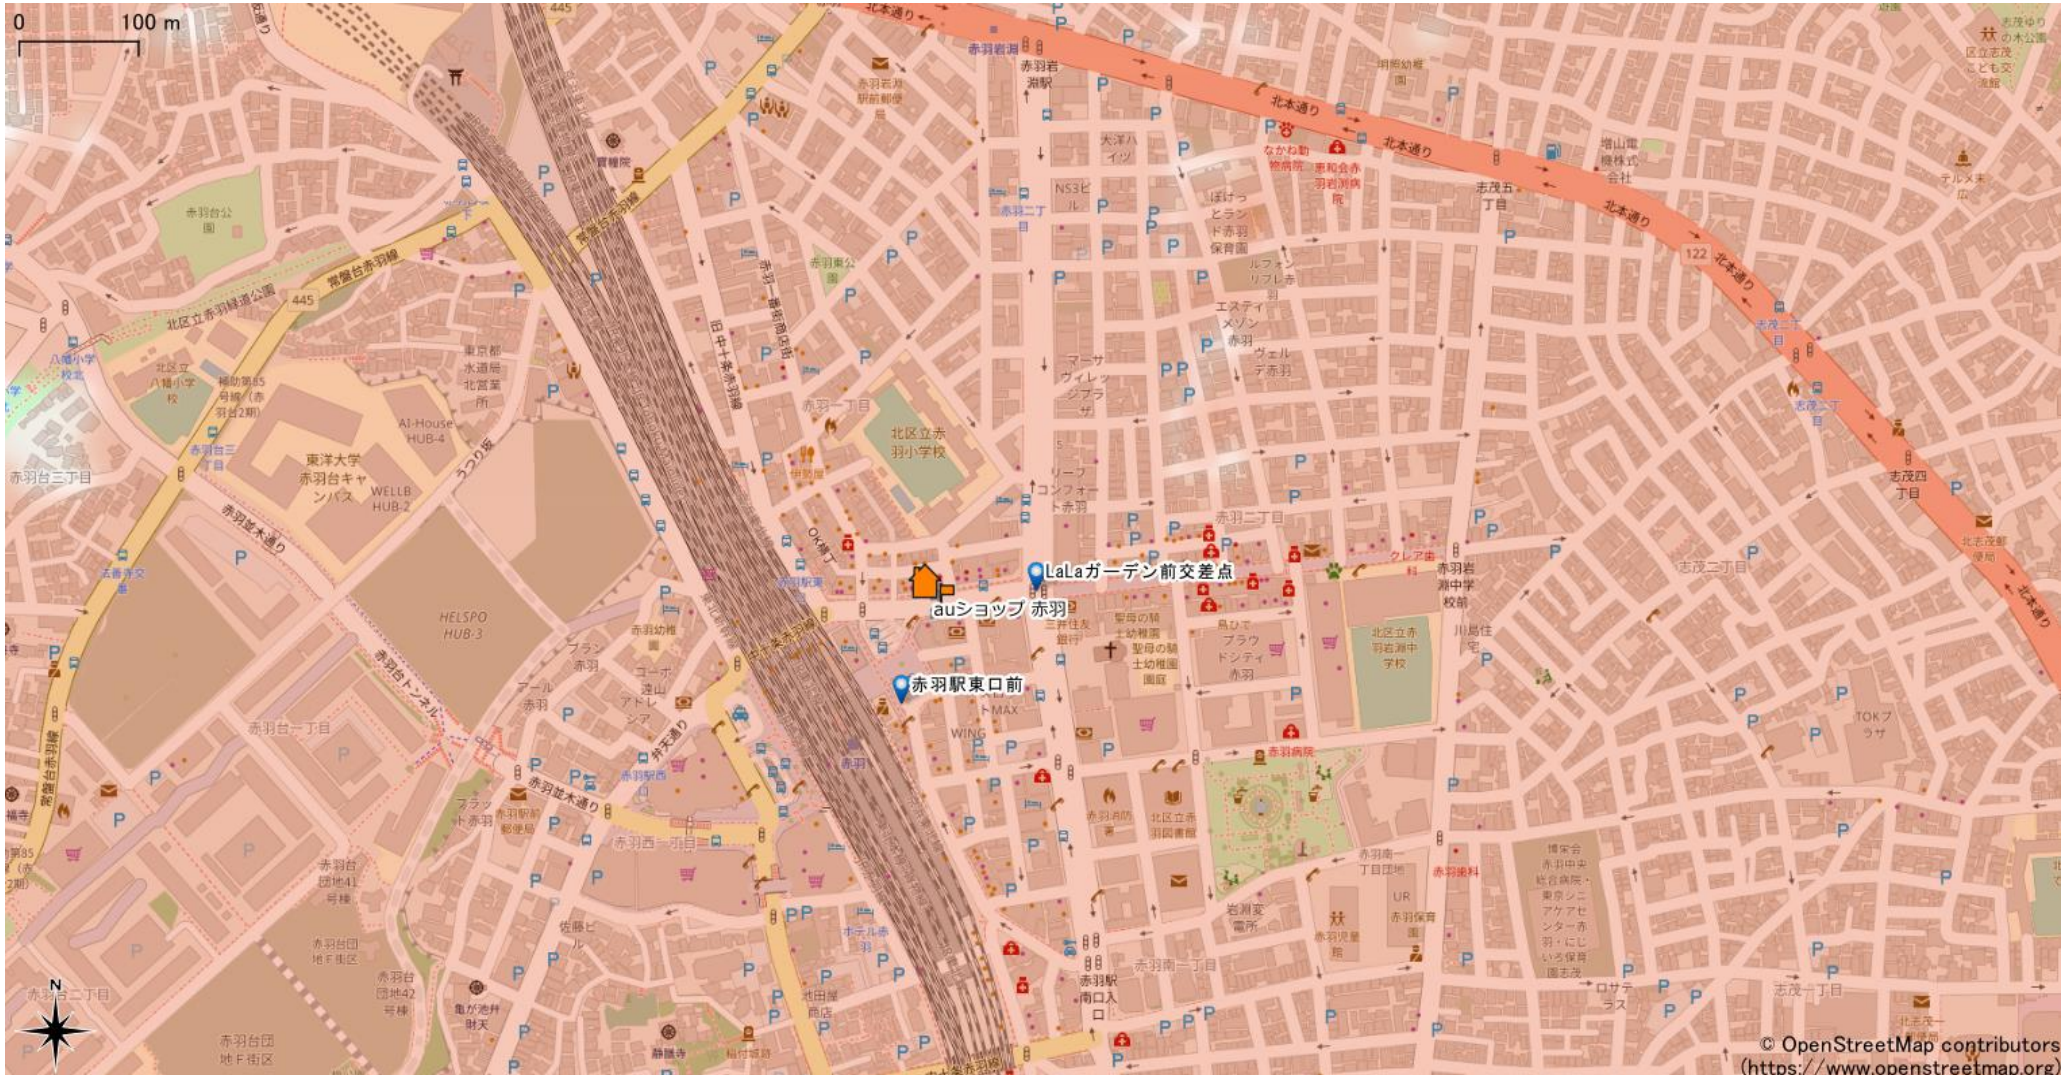

赤羽駅周辺

5Gサービスエリア

ご注意

- ・サービスエリアは計算上の数値判定に基づき作成しているため、実際の電波状況と異なる場合があります。
- ・おおよそ利用可能な場所を示しているため、電波状況によってはご利用いただけなくなる場合があります。また、屋内施設ではご利用いただけない場合があります。
- ・本マップとサービスエリアマップは掲載日の違いにより、一部の場所で5Gサービスエリアが異なる場合があります。
- ・5G通信は電波の性質上、4G LTEと比べて屋内への電波が届きにくいいため、サービスエリア内であっても5G通信のご利用ではなく4G LTE通信となる場合があります。
- ・5G対応機種では5G通信をご利用できない場合でも、一部エリアでアンテナマークに「5G」と表示される場合があります。また通話・通信時にアンテナマークが「4G」に切り替わる場合があります。

2023年7月31日時点

© OpenStreetMap contributors
(<https://www.openstreetmap.org/>)