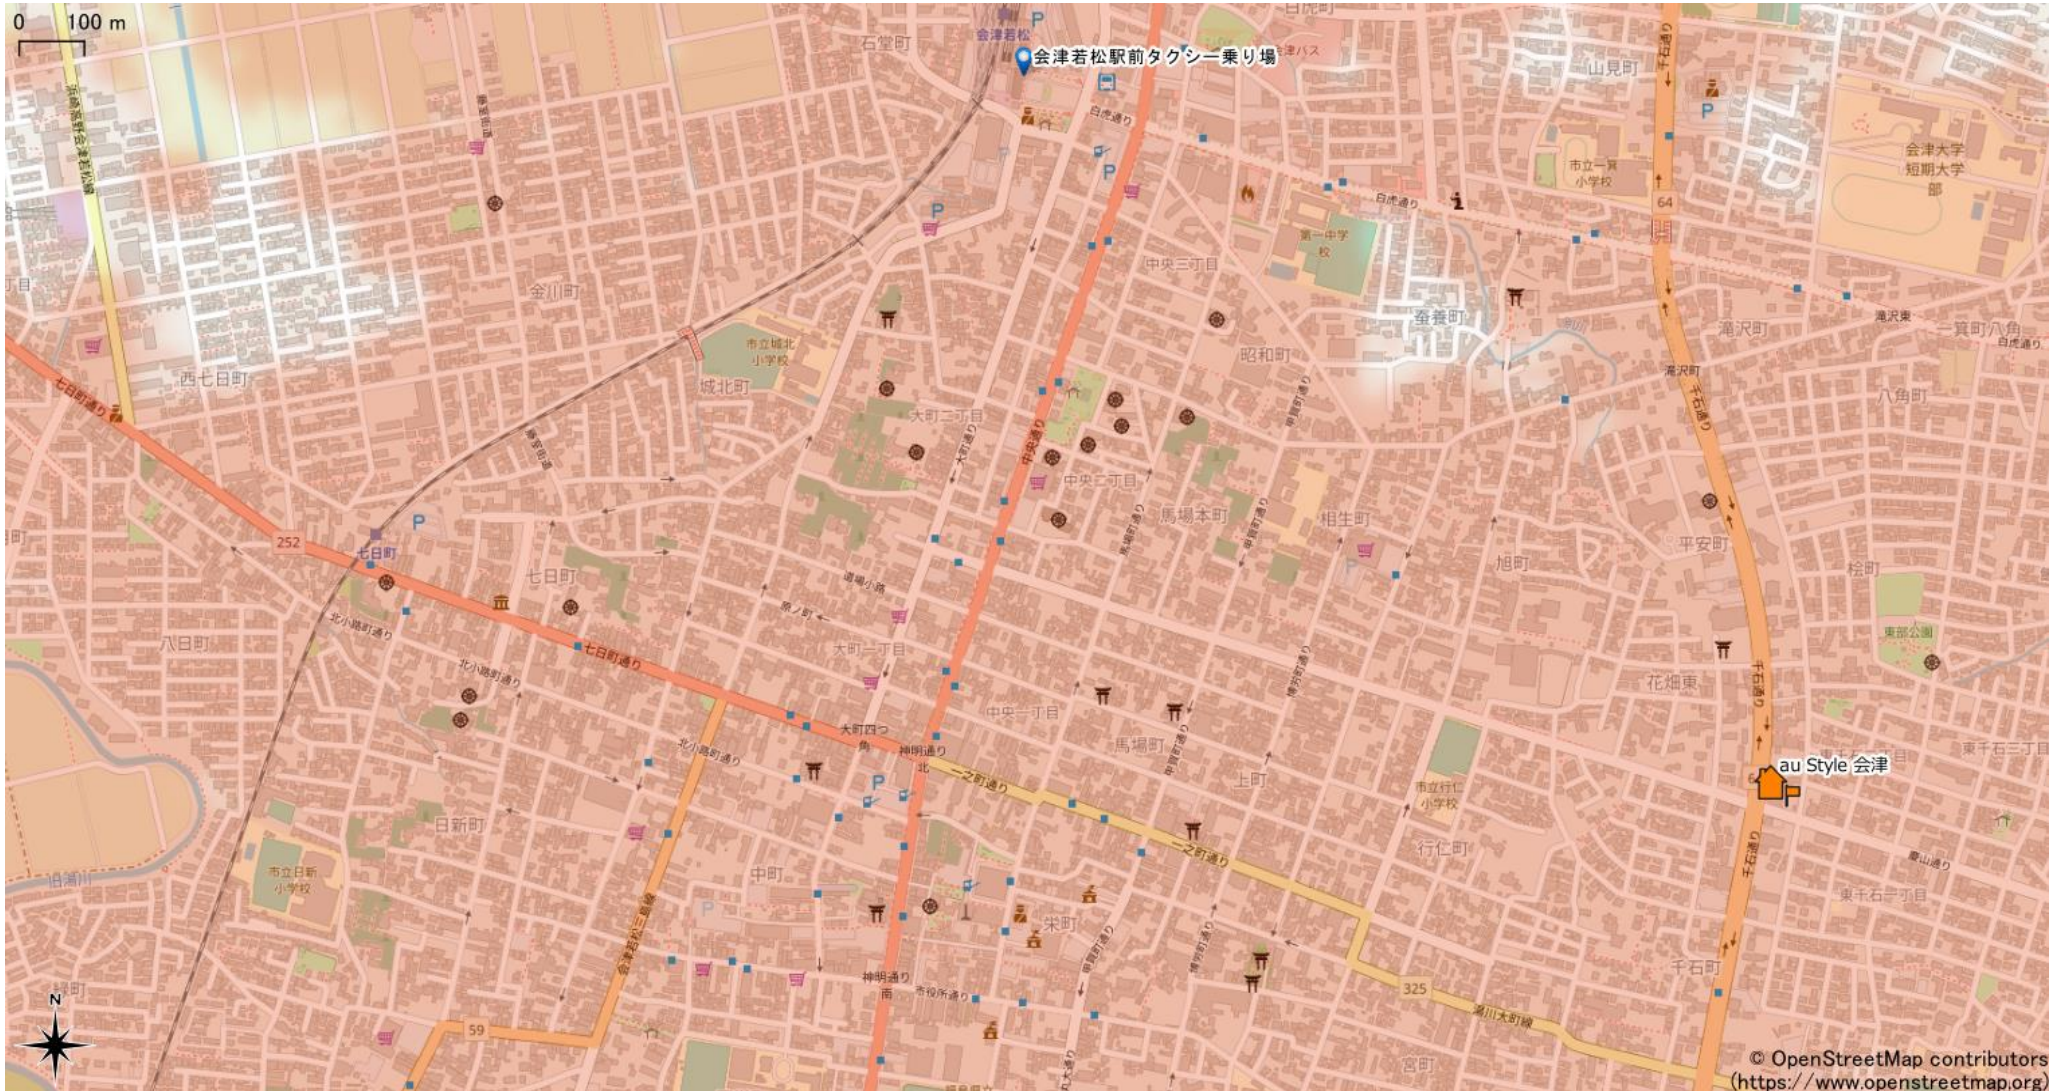

# 会津若松駅周辺

5Gサービスエリア

## ご注意

- ・サービスエリアは計算上の数値判定に基づき作成しているため、実際の電波状況と異なる場合があります。
- ・おおよそ利用可能な場所を示しているため、電波状況によってはご利用いただけなくなる場合があります。また、屋内施設ではご利用いただけない場合があります。
- ・本マップとサービスエリアマップは掲載日の違いにより、一部の場所で5Gサービスエリアが異なる場合があります。
- ・5G通信は電波の性質上、4G LTEと比べて屋内への電波が届きにくいいため、サービスエリア内であっても5G通信のご利用ではなく4G LTE通信となる場合があります。
- ・5G対応機種では5G通信をご利用できない場合でも、一部エリアでアンテナマークに「5G」と表示される場合があります。また通話・通信時にアンテナマークが「4G」に切り替わる場合があります。