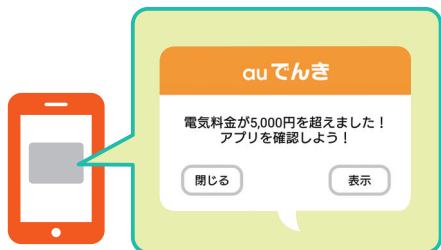

auでんきアプリの使い方

auでんきアプリでできること

auでんきアプリは、auでんきをご利用いただいているお客さま向けのアプリ(Android/iOS/PC対応)です。本アプリをご利用いただくことで、いつでも簡単に電気のご使用状況を確認することができます。

※本アプリのご利用には利用料はかかりません。(別途、通信料等お客さまのご負担となります。)

※スマートメーターへの交換が必要です。

※スマートメーターの種類・通信環境・エリアによっては、ご利用できない機能やデータが取得できない・更新タイミングが異なる場合がございます。

いつでも、簡単に電気の使用量をチェック

スマートフォン・タブレット・PCからいつでも、簡単に電気の使用量や電気料金が確認できます。

電気の使用状況をアプリでお知らせ

アプリのプッシュ通知で、電気の使用状況などの便利な情報をお知らせします。

電気料金を比較

よく似たご家庭と電気料金を比較したり、家電ごとの電気料金を推測することができます。あなたのご家庭の電気の使い方を見直すきっかけになります。

auでんきでいくらおトクになったかをいつでもチェック

auでんきをご利用いただいた特典として獲得したポイント還元額が確認できます。

こんな機能も

電気料金に応じて
ガチャが回せる

Wowma! で使える
お買い物クーポン
が当たる!

全国の停電情報が
閲覧可能

ご自宅周辺が停電エ
リアに該当する場合
はアプリに表示!